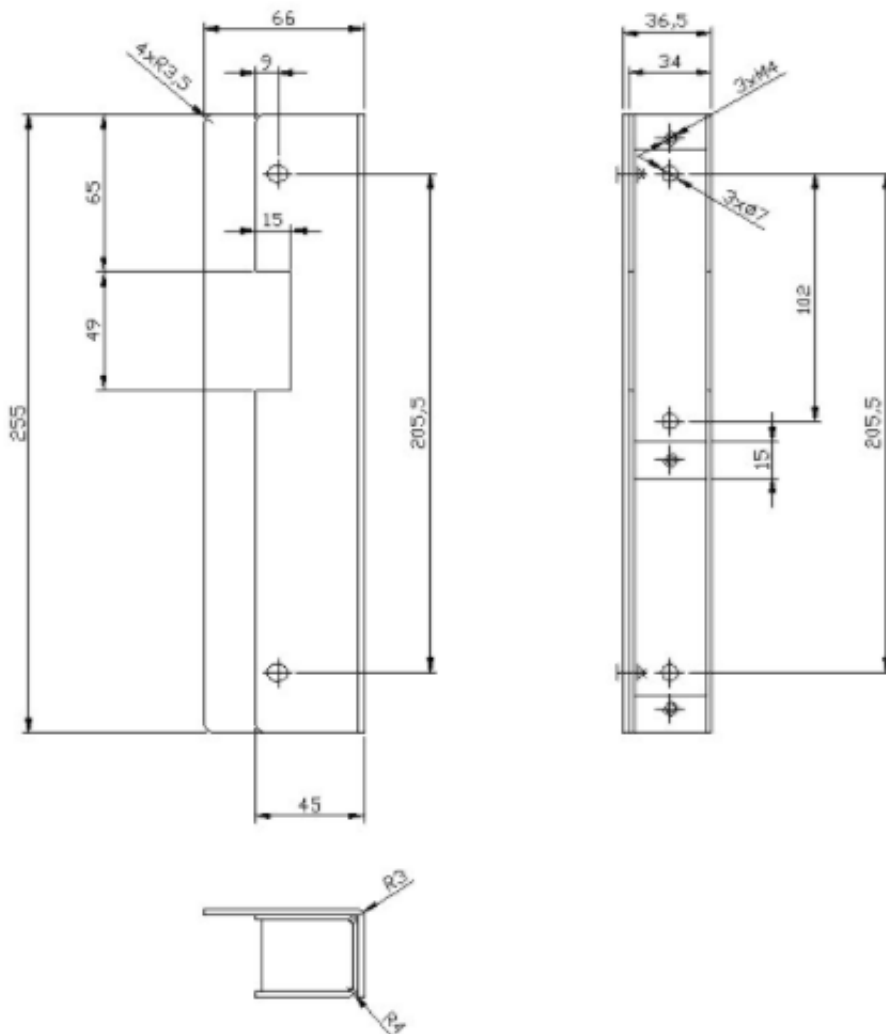

Kasetę można zamontować nawierzchniowo lub na odpowiednią głębokość wmurować w słupek.

Specyfikacja techniczna:

- wykończenie powierzchni: farba proszkowa
- kolor: stalowa jasna
- grubość blachy: 2 mm (kasetka) 2,5 mm (odbojnik)
- sposób montażu: wkręty M5 lub M6
- mocowanie: za pomocą szyldek długiego lub krótkiego
- waga: 1 kg

Szyldek malowany długi Elektra Plus SP2503-M

dedykowany jest do

drzwi lewych i prawych.

Pokryty jest powłoką

proszkową w kolorze stalowym, jasnym.

Specyfikacja techniczna:

- długość: 250 mm
- szerokość: 29 mm
- grubość: 3 mm
- waga: 0,1 kg