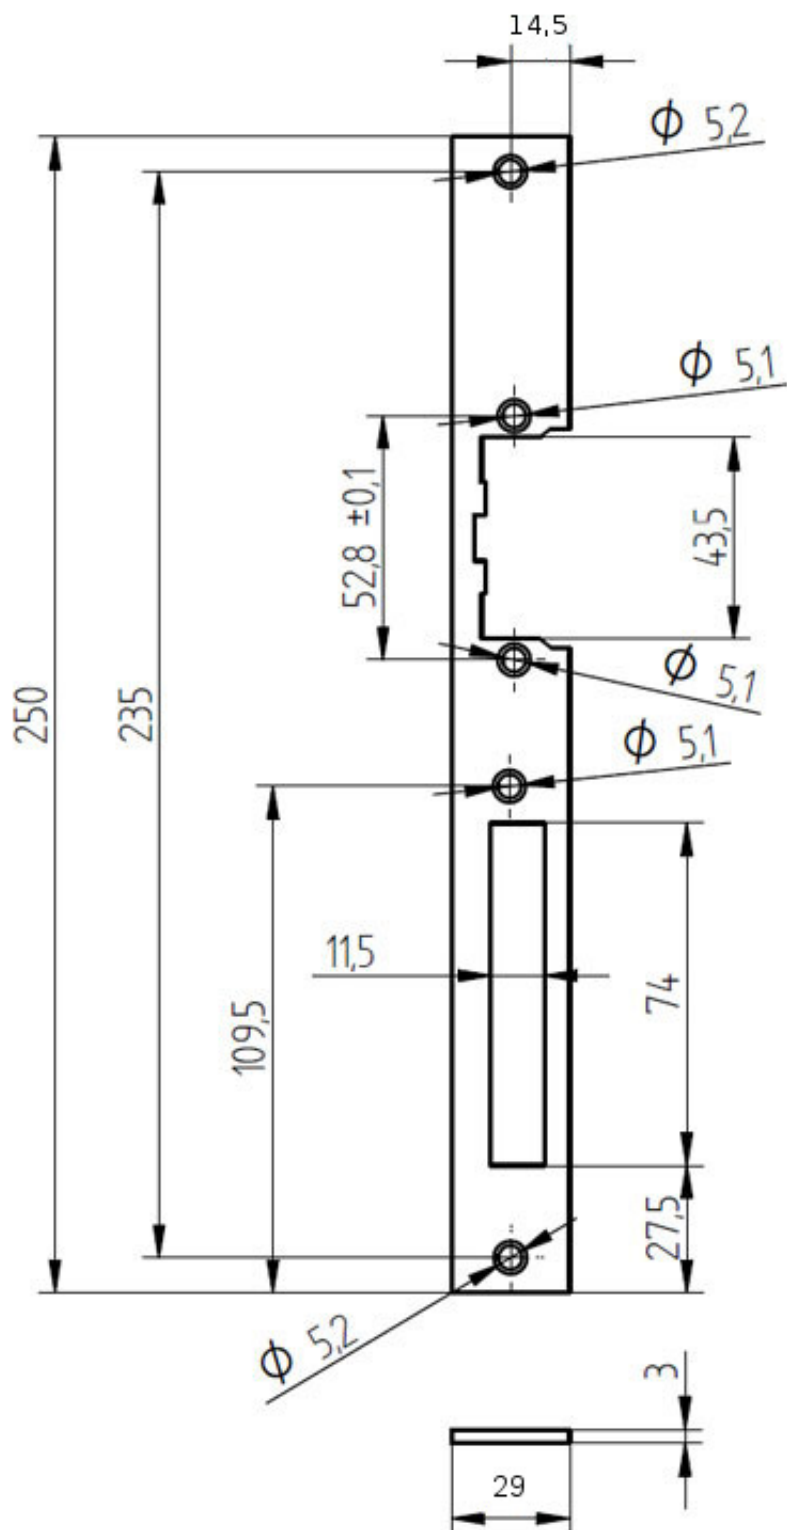

Kasetę można zamontować nawierzchniowo lub na odpowiednią głębokość wmurować w słupek.

Specyfikacja techniczna:

- wykończenie powierzchni: farba proszkowa
- kolor: stalowa jasna
- grubość blachy: 2 mm (kasetka) 2,5 mm (odbojnik)
- sposób montażu: wkręty M5 lub M6
- mocowanie: za pomocą szyldek długiego lub krótkiego
- waga: 1 kg

Szyldek malowany długi Elektra Plus SP2503-M

dedykowany jest do

drzwi lewych i prawych.

Pokryty jest powłoką

proszkową w kolorze stalowym, jasnym.

Specyfikacja techniczna:

- długość: 250 mm
- szerokość: 29 mm
- grubość: 3 mm
- waga: 0,1 kg