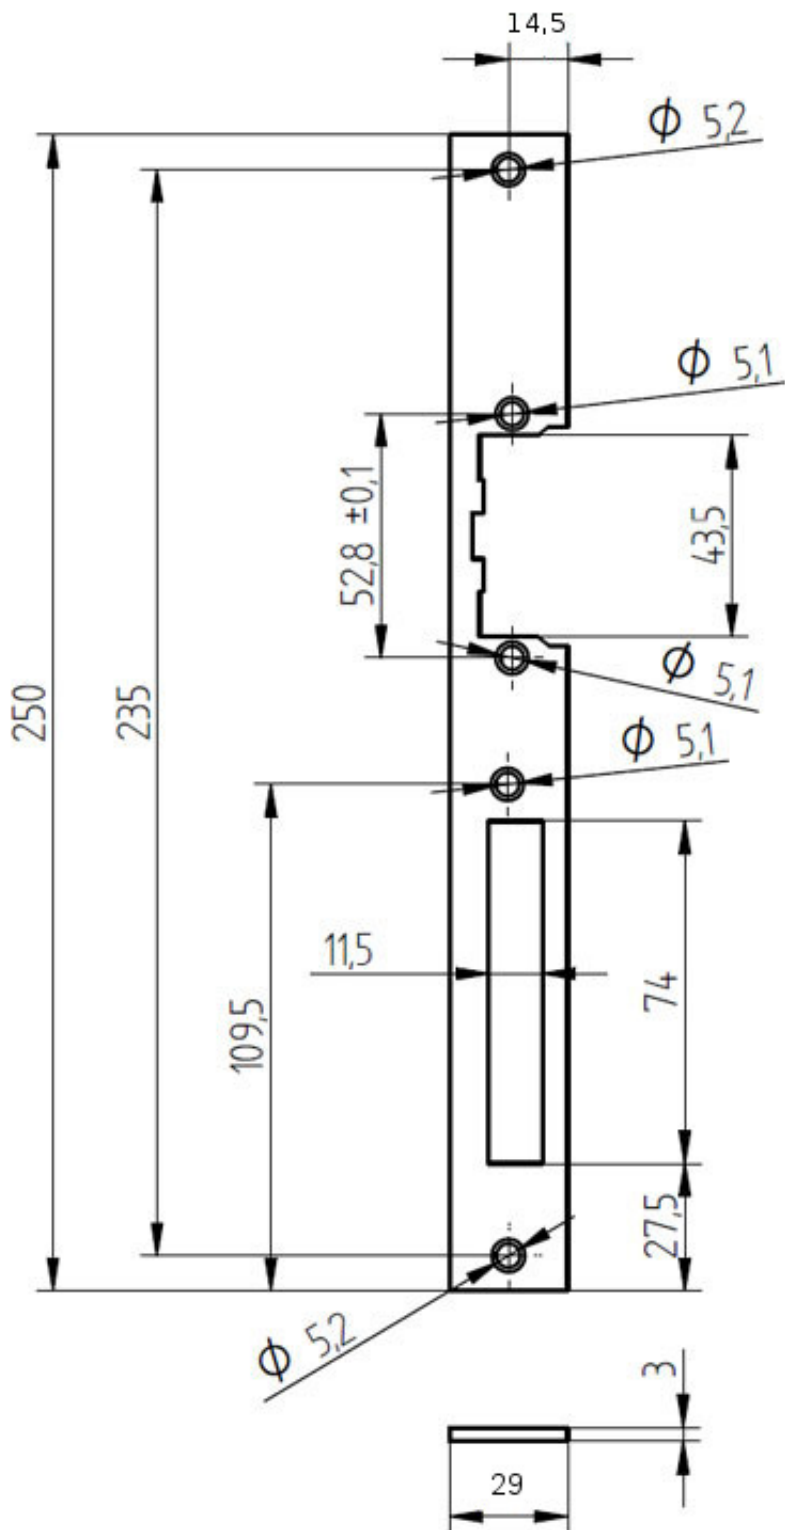

nawierzchniowo

lub na odpowiednią głębokość

wmurować w słupek.

Specyfikacja techniczna:

- wykończenie powierzchni: farba proszkowa
- kolor: stalowa jasna
- grubość blachy: 2 mm (kasetka) 2,5 mm (odbojnik)
- sposób montażu: wkręty M5 lub M6
- mocowanie: za pomocą szyldek długiego lub krótkiego
- waga: 1 kg

Szyldek malowany długi Elektra Plus SP2503-M

dedykowany jest do

drzwi lewych i prawych.

Pokryty jest powłoką

proszkową w kolorze stalowym, jasnym.

Specyfikacja techniczna:

- długość: 250 mm
- szerokość: 29 mm
- grubość: 3 mm
- waga: 0,1 kg