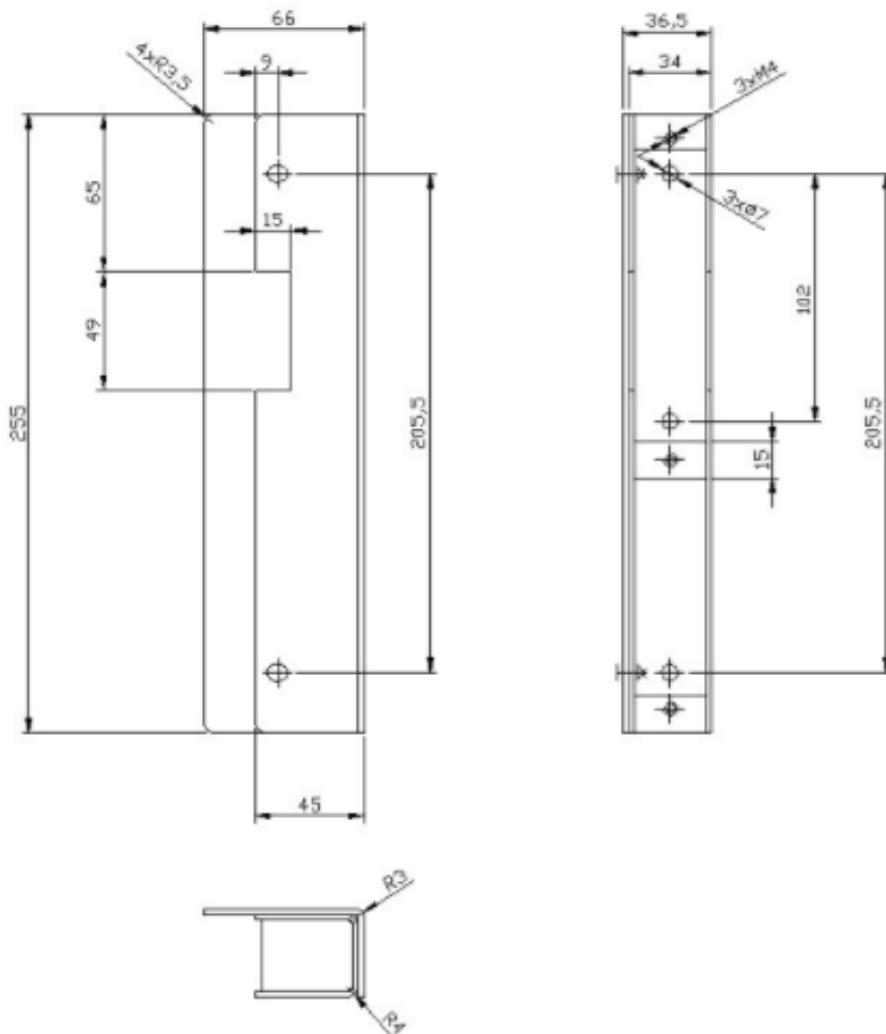

nawierzchniowo

lub na odpowiednią głębokość

wmurować w słupek.

Specyfikacja techniczna:

- wykończenie powierzchni: farba proszkowa
- kolor: stalowa jasna
- grubość blachy: 2 mm (kasetka) 2,5 mm (odbojnik)
- sposób montażu: wkręty M5 lub M6
- mocowanie: za pomocą szyldek długiego lub krótkiego
- waga: 1 kg

Szyldek malowany długi Elektra Plus SP2503-M

dedykowany jest do

drzwi lewych i prawych.

Pokryty jest powłoką

proszkową w kolorze stalowym, jasnym.

Specyfikacja techniczna:

- długość: 250 mm
- szerokość: 29 mm
- grubość: 3 mm
- waga: 0,1 kg