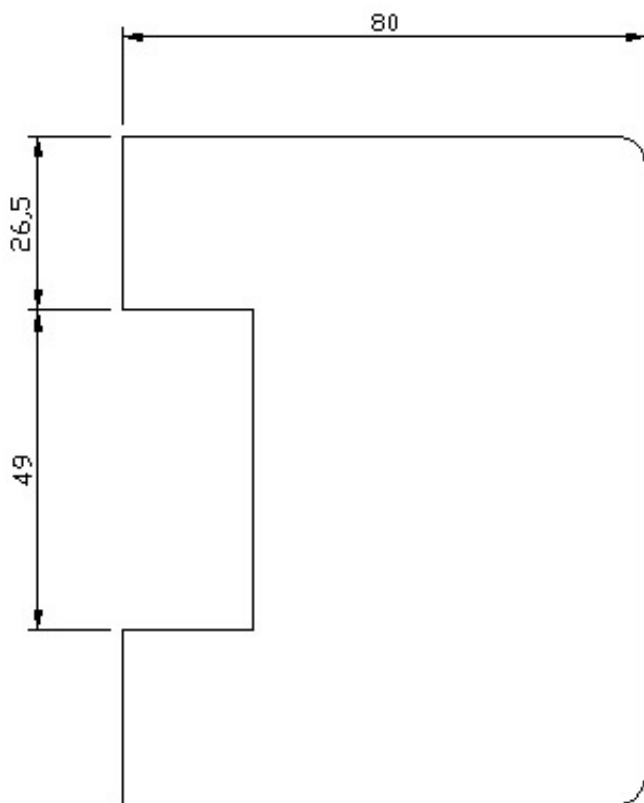

### Opis produktu

Kaseta surowa Elektra Plus

przystosowana jest do zaczełów

Elektra Plus R1.

Jej powłoka jest dobrze przygotowana do nanoszenia farb, zwłaszcza proszkowych lub cynkowania.

Specyfikacja techniczna:

- materiał: surowa blacha (fosforanowa) o grubości 2 mm
- sposób montażu: spaw
- mocowanie: 2 wkręty M4 x 14 (w zestawie)
- waga: 0,34 kg

**W zestawie:**

- kaseta surowa Elektra Plus R1-KAS-S - 1 szt;
- wkręty montażowe M4x14 - 2 szt.