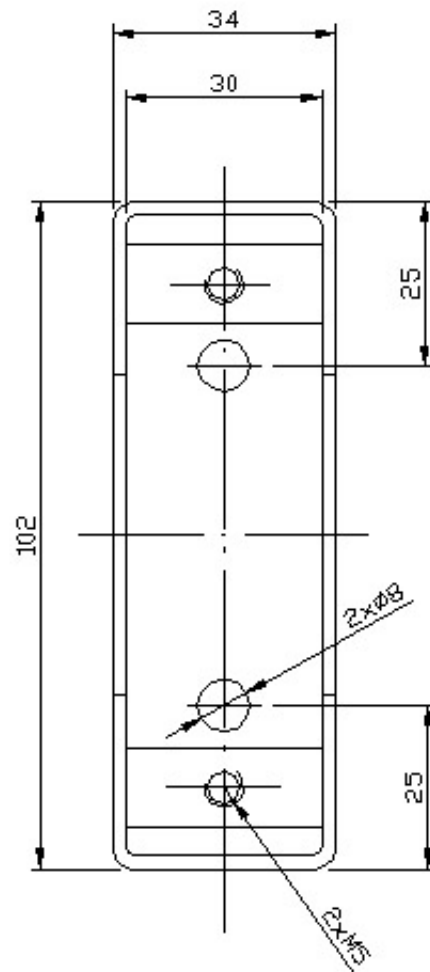

- materiał: surowa blacha (fosforanowa) o grubości 2 mm
- sposób montażu: spaw
- mocowanie: 2 wkręty M4 x 14 (w zestawie)
- waga: 0,34 kg

**W zestawie:**

- kaseta surowa Elektra Plus R1-KAS-S - 1 szt;
- wkręty montażowe M4x14 - 2 szt.