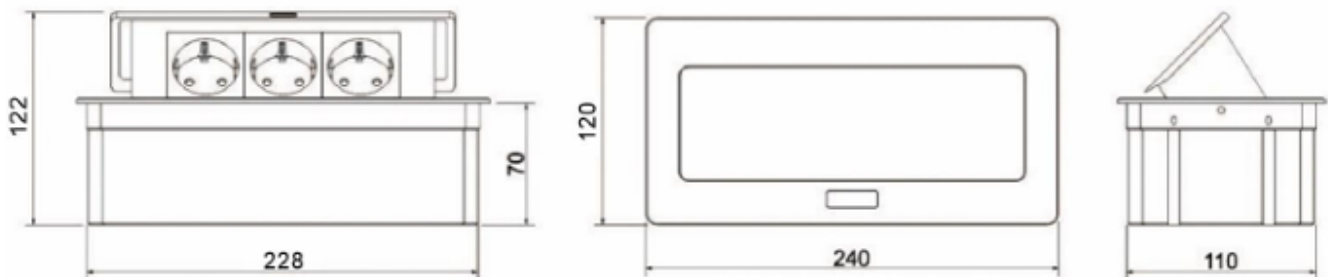

### Opis produktu

Kaseta meblowa ORNO NOEN OR-GM-9010/W

umożliwia montaż

3 gniazd modułowych NOEN (45 x 45 mm) lub 6 gniazd modułowych NOEN (22,5 x 45 mm)

w wybranej dla użytkownika konfiguracji (gniazda i porty dostępne na naszej stronie).

Kaseta składa się z pustej aluminiowej oprawy i zintegrowanej ramki z PVC. Przeznaczona jest do

montażu wpuszczanego w blat.

**Uwaga!**

Kaseta ma kolor kremowy, a wszystkie dostępne moduły są białe.

W przypadku montażu modułu USB [OR-GM-9010/W/USBQ](#) należy dokupić odpowiednią ramkę - [OR-GM-9010/W/RM](#), która jest dostępna osobno.

Specyfikacja techniczna:

- rodzaj gniazd i portów modułowych dobierany indywidualnie - max. 3x 45x45mm lub 6x 22,5x45mm lub odpowiednie kombinacje
- ilość gniazd: max. 3
- standard gniazda: konfigurowalne
- obciążenie maksymalne: 2300/3680W
- ilość portów USB: konfigurowalne
- długość przewodu: 1,5 m
- materiał: tworzywo sztuczne + aluminium
- montaż: wpuszczane w blat
- kolor: kremowy
- zasilanie: 230V/50Hz
- waga netto: 1,53 kg