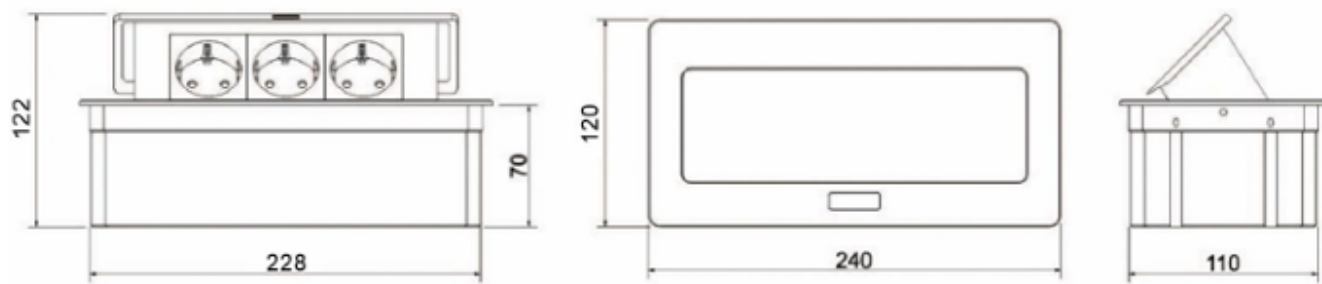

### Opis produktu

Kaseta meblowa ORNO NOEN OR-GM-9010/G

umożliwia montaż

3 gniazd modułowych NOEN (45 x 45 mm) lub 6 gniazd modułowych NOEN (22,5 x 45 mm)

w wybranej dla użytkownika konfiguracji (gniazda i porty dostępne na naszej stronie).

Kaseta składa się z pustej aluminiowej oprawy i zintegrowanej ramki z PVC. Przeznaczona jest do

montażu wpuszczanego w blat.

Uwaga!

Kaseta ma kolor srebrny, a wszystkie dostępne moduły są białe lub czarne.

- rodzaj gniazd i portów modułowych dobierany indywidualnie - max. 3x 45x45mm lub 6x 22,5x45mm lub odpowiednie kombinacje
- ilość gniazd: max. 3
- standard gniazda: konfigurowalne
- obciążenie maksymalne: 2300/3680W
- ilość portów USB: konfigurowalne
- długość przewodu: 1,5 m
- materiał: tworzywo sztuczne + aluminium
- montaż: wpuszczane w blat
- kolor: srebrny
- zasilanie: 230V/50Hz
- waga netto: 1,53 kg