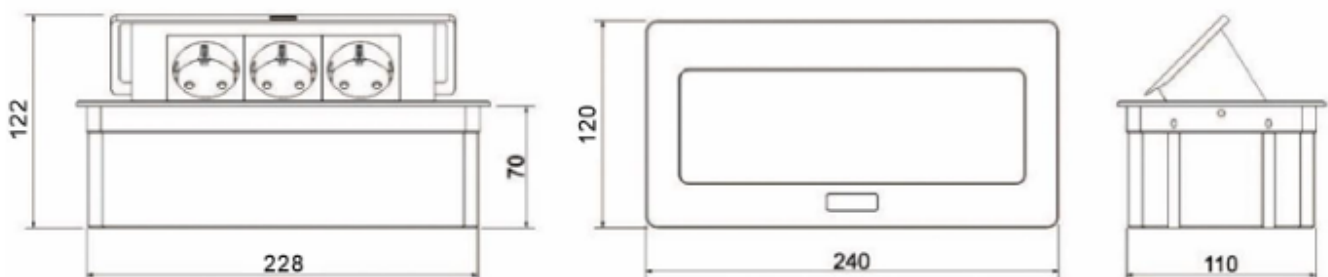

Opis produktu

Kaseta meblowa ORNO NOEN OR-GM-9010/B

umożliwia montaż

3 gniazd modułowych NOEN (45 x 45 mm) lub 6 gniazd modułowych NOEN (22,5 x 45 mm)

w wybranej dla użytkownika konfiguracji (gniazda i porty dostępne na naszej stronie).

Kaseta składa się z pustej aluminiowej oprawy i zintegrowanej ramki z PVC. Przeznaczona jest do

montażu wpuszczanego w blat.

Uwaga!

W przypadku montażu modułu USB [OR-GM-9010/B/USBQ](#) należy dokupić odpowiednią ramkę - [OR-GM-9010/B/RM](#), która jest dostępna osobno.

Specyfikacja techniczna:

- rodzaj gniazd i portów modułowych dobierany indywidualnie - max. 3x 45x45mm lub 6x 22,5x45mm lub odpowiednie kombinacje
- ilość gniazd: max. 3
- standard gniazda: konfigurowalne
- obciążenie maksymalne: 2300/3680W
- ilość portów USB: konfigurowalne
- długość przewodu: 1,5 m
- materiał: tworzywo sztuczne + aluminium
- montaż: wpuszczane w blat
- kolor: czarny
- zasilanie: 230V/50Hz
- waga netto: 1,53 kg