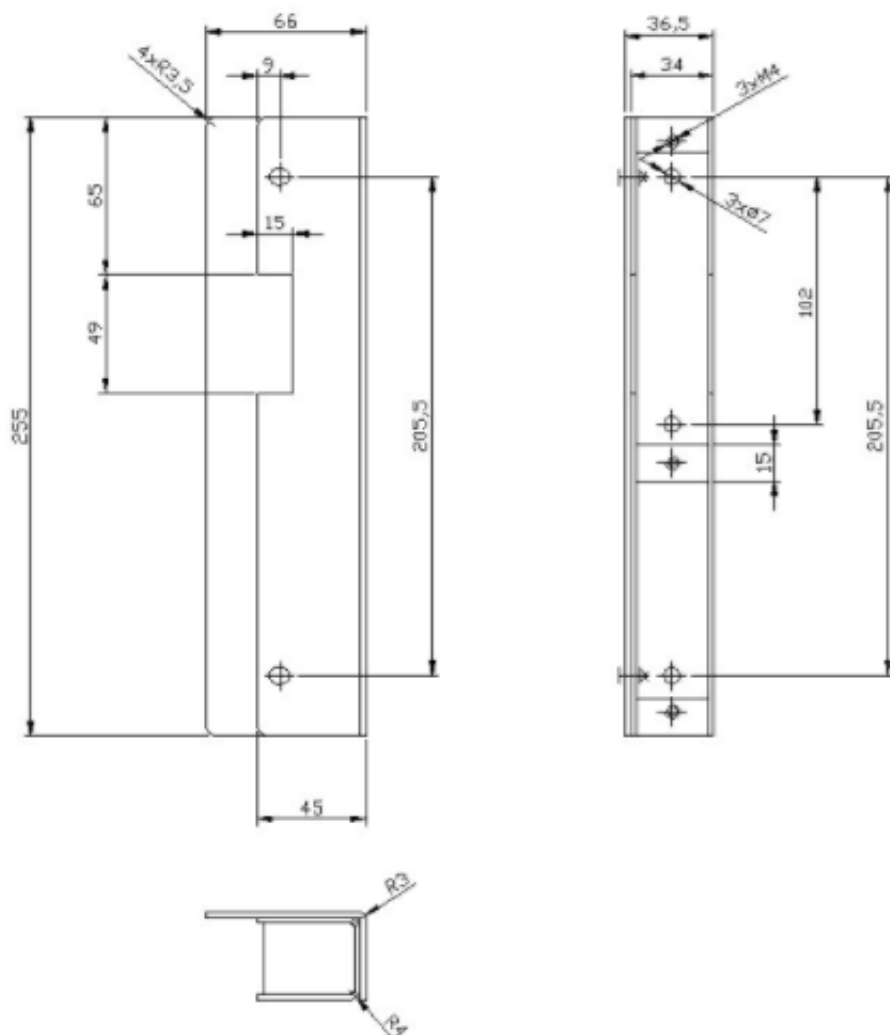

który może być mocowany z obu stron kasety i umożliwia odpowiednie przystosowanie zaczepu do drzwi.

Kasetę można zamontować

nawierzchniowo

lub na odpowiednią głębokość

wmurować w słupek.

Specyfikacja techniczna:

- wykończenie powierzchni: farba proszkowa
- kolor: stalowa jasna
- grubość blachy: 2 mm (kasetka) 2,5 mm (odbojnik)
- sposób montażu: wkręty M5 lub M6
- mocowanie: za pomocą szyldu długiego lub krótkiego
- waga: 1 kg