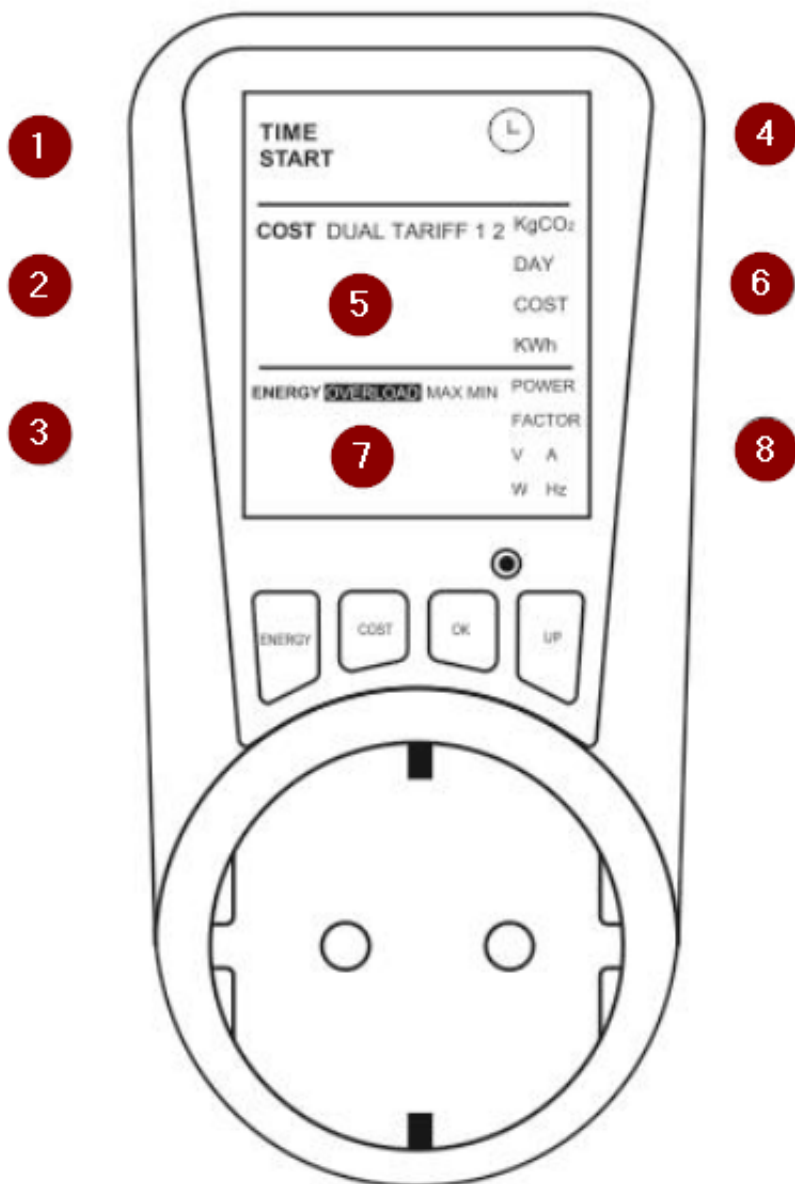

## KALKULATOR ENERGII WATOMIERZ Z WYŚWIETLACZEM Virone EM-5 2 ODDZIELNE TARYFY

Cena brutto	<b>49,05 zł</b>
Cena netto	<b>39,88 zł</b>
Dostępność	<b>Na zamówienie: 1-2 dni</b>
Czas wysyłki	<b>24 godziny</b>
Numer katalogowy	<b>EM-5</b>
Kod EAN	<b>5908254800917</b>
Producent	<b>VIRONE</b>

### Opis produktu

**Watomierz VIRONE EM-5** umożliwia sprawdzenie zużycia prądu elektrycznego i obliczenie kosztów zużytej energii podłączonego urządzenia (**2 oddzielne taryfy**). **Podświetlany wyświetlacz LCD** ułatwia konfigurację i odczyt parametrów nawet w słabo doświetlonych czy ciemnych miejscach.

Duży **wyświetlacz LCD** pokazuje:

1. TIME START - czas rozpoczęcia pomiaru dla taryfy 1/2
2. COST - koszt zużytej energii
3. ENERGY - całkowite zużycie energii
4. Aktualny czas
5. Wybrana taryfa: DUAL TARIFF/ TARIFF 1
6. KgCO<sub>2</sub> - emisja dwutlenku węgla (DAY - licznik dni, COST - całkowity koszt zużytej energii elektrycznej, kWh - łączny pobór mocy (kWh))
7. Alarm przeciążeniowy (MAX - moc maksymalna, MIN - moc minimalna)
8. POWER FACTOR (V - napięcie sieci (V), A - prąd w obwodzie (A), W - moc urządzenia (W), Hz - częstotliwość prądu (Hz))

### Specyfikacja techniczna:

- typ gniazda: 2P+Z
- standard gniazd: french (typ E)
- max. moc: 3680W
- dokładność: +/- 2%
- pomiar napięcia: 180VAC ~ 250VAC
- zakres pomiarowy: 2W ~ 3680W
- łączna wartość zużytej energii elektrycznej: 0.000kWh ~ 9999kWh, 0.00€ ~ 9999€
- pomiar prądu: 0.0A ~ 16.0A
- zakres cen: 0.00€/kWh ~ 99.99€/kWh
- max. prąd: 16A
- temperatura pracy: 0°C ...+40°C
- napięcie nominalne: ~230V, 47-63Hz
- wymiary: 62 x 130 x 76 mm
- waga netto: 0,158 kg