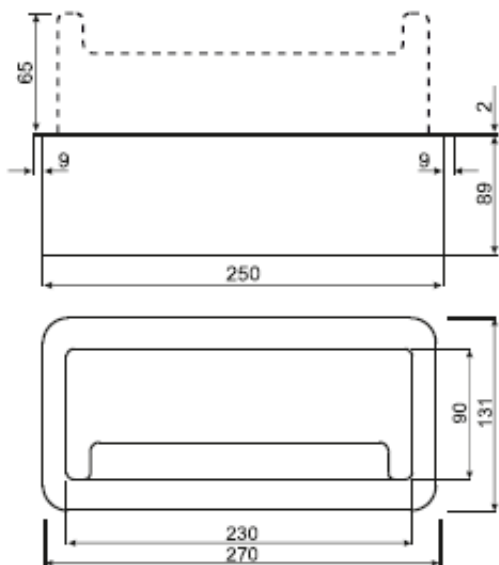

Cena brutto	251,45 zł
Cena netto	204,43 zł
Dostępność	Produkt archiwalny
Czas wysyłki	24 godziny
Numer katalogowy	OR-GM-9026(GS)/B
Kod EAN	5908254823442
Producent	Orno
Kabel w zestawie	Tak
Ilość gniazd sieciowych	2
Ładowarka USB	Nie

Opis produktu

Gniazdo meblowe Orno OR-GM-9026(GS)/B posiada wysuwany panel z **2 gniazdami sieciowymi (typ schuko)** z uziemieniem i przestonami torów prądowych. Nadaje się do montażu **wpuszczanego w blat**.

Zamykana obudowa wyposażona jest w udoskonaloną konstrukcję, a szczelina wykończona została szczotką przeciwkurzową, która zapobiega dostawaniu się drobinek do środka gniazda.

Specyfikacja techniczna:

- ilość gniazd sieciowych: 2
- typ gniazda: 2P+Z
- standard gniazd: schuko (typ F)
- max. obciążenie: 3600W
- długość przewodu: 1,5m
- materiał: stop cynku + blacha stalowa
- wbudowana szczotka przeciwkurzowa
- kolor: czarny
- montaż: wpuszczany w blat
- stopień ochrony: IP20
- napięcie zasilania: 230V~, 50Hz
- prąd: max. 16A
- grubość rantu: 2mm
- wymiary otworu montażowego: 255 x 120 mm
- waga netto: 1,4kg