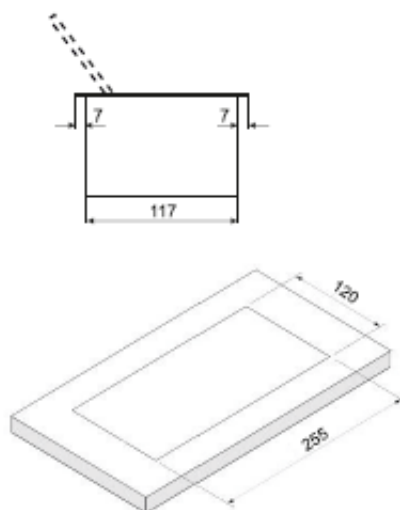

Opis produktu

Gniazdo meblowe Orno OR-GM-9026(GS)/B posiada wysuwany panel z **2 gniazdami sieciowymi (typ schuko)** z uziemieniem i przestonami torów prądowych. Nadaje się do montażu **wpuszczanego w blat**.

Zamykana obudowa wyposażona jest w udoskonaloną konstrukcję, a szczelina wykończona została szczotką przeciwkurzową, która zapobiega dostawaniu się drobinek do środka gniazda.

Specyfikacja techniczna:

- ilość gniazd sieciowych: 2
- typ gniazda: 2P+Z
- standard gniazd: schuko (typ F)
- max. obciążenie: 3600W
- długość przewodu: 1,5m
- materiał: stop cynku + blacha stalowa
- wbudowana szczotka przeciwkurzowa
- kolor: czarny
- montaż: wpuszczany w blat
- stopień ochrony: IP20
- napięcie zasilania: 230V~, 50Hz
- prąd: max. 16A
- grubość rantu: 2mm
- wymiary otworu montażowego: 255 x 120 mm
- waga netto: 1,4kg