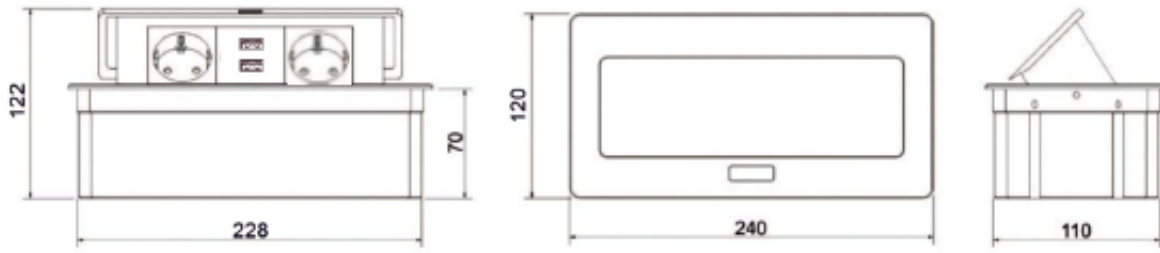

Link do produktu: <https://elektrone.pl/gniazdo-wpuszczane-w-blat-orno-rede-or-gm-9025b-2x2pz-2xusb-p-5690.html>

GNIAZDO WPUSZCZANE W BLAT ORNO REDE OR-GM-9025/B 2x2P+Z 2xUSB

Cena brutto	216,09 zł
Cena netto	175,68 zł
Dostępność	Produkt archiwalny
Czas wysyłki	24 godziny
Numer katalogowy	OR-GM-9025/B
Kod EAN	5908254823244
Producent	Orno
Kabel w zestawie	Tak
Ilość gniazd sieciowych	2
Ładowarka USB	Tak

Opis produktu

Gniazdo meblowe Orno OR-GM-9025/B posiada wysuwany panel z **2 gniazdami sieciowymi** z uziemieniem i przesłonami torów prądowych i **2 porty ładowarki USB**. Nadaje się do montażu **wpuszczanego w blat** biurka czy stołu.

Specyfikacja techniczna:

- ilość gniazd sieciowych: 2
- typ gniazda: 2P+Z
- standard gniazd: french (typ E)
- max. obciążenie: 3680W
- ładowarka USB: tak, 2 porty (typ A)
- napięcie wyjściowe ładowarki USB: 5VDC / 2,1A
- długość przewodu: 1,5m
- materiał: tworzywo sztuczne + aluminium
- kolor: czarny
- montaż: wpuszczany w blat
- stopień ochrony: IP20
- napięcie zasilania: 230V~, 50Hz
- prąd: max. 16A
- wymiary otworu montażowego: 231 x 112 mm
- waga netto: 1,53kg