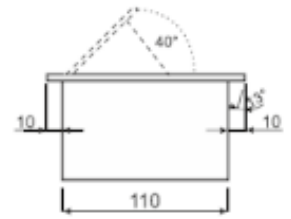

Link do produktu: <https://elektrone.pl/gniazdo-wpuszczane-w-blat-orno-or-gm-9037gsb-3x2pz-schuko-p-5748.html>

GNIAZDO WPUSZCZANE W BLAT ORNO OR-GM-9037(GS)/B 3x2P+Z SCHUKO

Cena brutto	156,59 zł
Cena netto	127,31 zł
Dostępność	Produkt archiwalny
Czas wysyłki	24 godziny
Numer katalogowy	OR-GM-9037(GS)/B
Kod EAN	5908254829161
Producent	Orno
Kabel w zestawie	Tak
Ilość gniazd sieciowych	3
Ładowarka USB	Nie

Opis produktu

Gniazdo meblowe Orno OR-GM-9037(GS)/B posiada zamykany panel z **3 gniazdami sieciowymi (schuko)** z uziemieniem oraz **przewód o długości 1,5m**. Nadaje się do montażu **wpuszczanego w blat** biurka czy stołu.

Specyfikacja techniczna:

- ilość gniazd sieciowych: 3
- typ gniazda: 2P+Z
- standard gniazd: schuko (typ F)
- max. obciążenie: 3680W
- przewód 3x 1,5mm² o dł. 1,5m
- materiał: stop cynku i stal
- kolor: czarny
- montaż: wpuszczany w blat
- stopień ochrony: IP20
- napięcie zasilania: 230V~, 50Hz
- prąd: max. 16A
- grubość rantu: 3 mm
- wymiary: 130 x 265 x 68 mm (dł. x szer. x wys.)
- wymiary otworu montażowego: 114 x 229 mm (dł. x szer.)
- głębokość wbudowania: 65 mm