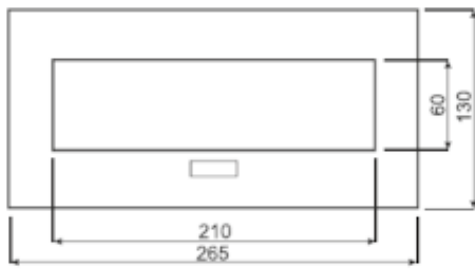

Link do produktu: <https://elektrone.pl/gniazdo-wpuszczane-w-blat-orno-or-gm-9037gsb-3x2pz-schuko-p-5748.html>

GNIAZDO WPUSZCZANE W BLAT ORNO OR-GM-9037(GS)/B 3x2P+Z SCHUKO

Cena brutto	156,59 zł
Cena netto	127,31 zł
Dostępność	Produkt archiwalny
Czas wysyłki	24 godziny
Numer katalogowy	OR-GM-9037(GS)/B
Kod EAN	5908254829161
Producent	Orno
Kabel w zestawie	Tak
Ilość gniazd sieciowych	3
Ładowarka USB	Nie

Opis produktu

Gniazdo meblowe Orno OR-GM-9037(GS)/B posiada zamykany panel z **3 gniazdami sieciowymi (schuko)** z uziemieniem oraz **przewód o długości 1,5m**. Nadaje się do montażu **wpuszczanego w blat** biurka czy stołu.

Specyfikacja techniczna:

- ilość gniazd sieciowych: 3
- typ gniazda: 2P+Z
- standard gniazd: schuko (typ F)
- max. obciążenie: 3680W
- przewód 3x 1,5mm² o dł. 1,5m
- materiał: stop cynku i stal
- kolor: czarny
- montaż: wpuszczany w blat
- stopień ochrony: IP20
- napięcie zasilania: 230V~, 50Hz
- prąd: max. 16A
- grubość rantu: 3 mm
- wymiary: 130 x 265 x 68 mm (dł. x szer. x wys.)
- wymiary otworu montażowego: 114 x 229 mm (dł. x szer.)
- głębokość wbudowania: 65 mm