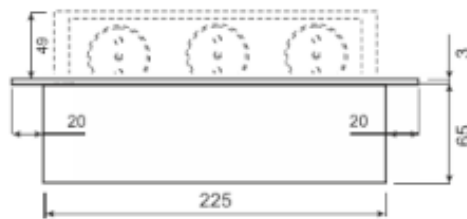

Link do produktu: <https://elektrone.pl/gniazdo-wpuszczane-w-blat-orno-or-gm-9037gsb-3x2pz-schuko-p-5748.html>

GNIAZDO WPUSZCZANE W BLAT ORNO OR-GM-9037(GS)/B 3x2P+Z SCHUKO

Cena brutto	156,59 zł
Cena netto	127,31 zł
Dostępność	Produkt archiwalny
Czas wysyłki	24 godziny
Numer katalogowy	OR-GM-9037(GS)/B
Kod EAN	5908254829161
Producent	Orno
Kabel w zestawie	Tak
Ilość gniazd sieciowych	3
Ładowarka USB	Nie

Opis produktu

Gniazdo meblowe Orno OR-GM-9037(GS)/B posiada zamykany panel z **3 gniazdami sieciowymi (schuko)** z uziemieniem oraz **przewód o długości 1,5m**. Nadaje się do montażu **wpuszczanego w blat** biurka czy stołu.

Specyfikacja techniczna:

- ilość gniazd sieciowych: 3
- typ gniazda: 2P+Z
- standard gniazd: schuko (typ F)
- max. obciążenie: 3680W
- przewód 3x 1,5mm² o dł. 1,5m
- materiał: stop cynku i stal
- kolor: czarny
- montaż: wpuszczany w blat
- stopień ochrony: IP20
- napięcie zasilania: 230V~, 50Hz
- prąd: max. 16A
- grubość rantu: 3 mm
- wymiary: 130 x 265 x 68 mm (dł. x szer. x wys.)
- wymiary otworu montażowego: 114 x 229 mm (dł. x szer.)
- głębokość wbudowania: 65 mm