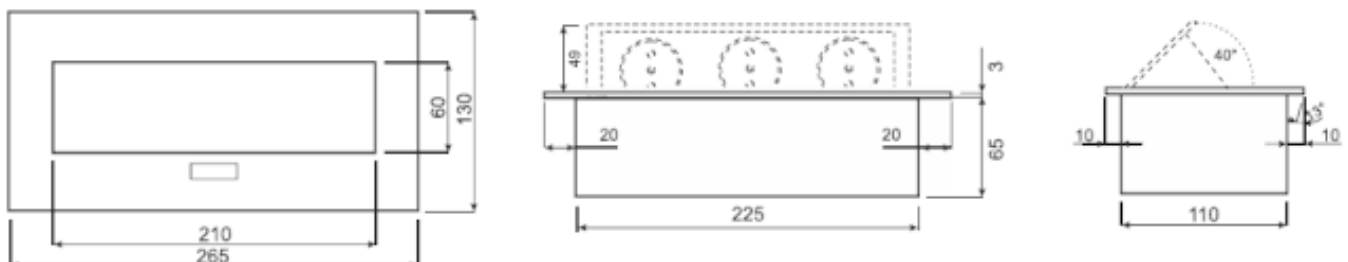

Link do produktu: <https://elektrone.pl/gniazdo-wpuszczane-w-blat-orno-or-gm-9036gsg-3x2pz-schuko-p-5743.html>

GNIAZDO WPUSZCZANE W BLAT ORNO OR-GM-9036(GS)/G 3x2P+Z SCHUKO

Cena brutto	118,69 zł
Cena netto	96,50 zł
Dostępność	Na zamówienie: 1-2 dni
Czas wysyłki	24 godziny
Numer katalogowy	OR-GM-9036(GS)/G
Kod EAN	5908254829154
Producent	Orno
Kabel w zestawie	Nie
Ilość gniazd sieciowych	3
Ładowarka USB	Nie

Opis produktu

Gniazdo meblowe Orno OR-GM-9036(GS)/G posiada zamykany panel z **3 gniazdami sieciowymi (schuko)** z uziemieniem. Nadaje się do montażu **wpuszczanego w blat** biurka czy stołu.

Specyfikacja techniczna:

- ilość gniazd sieciowych: 3
- typ gniazda: 2P+Z
- standard gniazd: schuko (typ F)
- max. obciążenie: 3680W
- materiał: stop cynku i stal
- kolor: srebrny
- montaż: wpuszczany w blat
- stopień ochrony: IP20
- napięcie zasilania: 230V~, 50Hz
- prąd: max. 16A
- grubość rantu: 3 mm
- wymiary: 130 x 265 x 68 mm (dł. x szer. x wys.)
- wymiary otworu montażowego: 114 x 229 mm (dł. x szer.)
- głębokość wbudowania: 65 mm