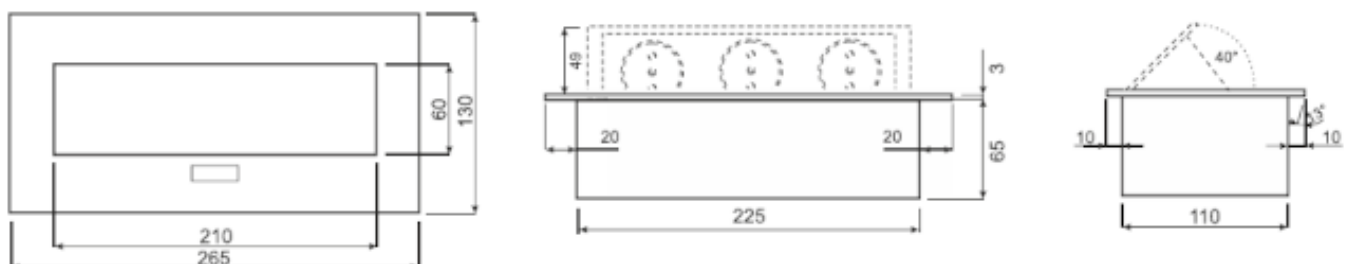

## GNIAZDO WPUSZCZANE W BLAT ORNO OR-GM-9036(GS)/B 3x2P+Z SCHUKO

Cena brutto	<b>118,69 zł</b>
Cena netto	<b>96,50 zł</b>
Dostępność	<b>Na zamówienie: 1-2 dni</b>
Czas wysyłki	<b>24 godziny</b>
Numer katalogowy	<b>OR-GM-9036(GS)/B</b>
Kod EAN	<b>5908254841187</b>
Producent	<b>Orno</b>
Ładowarka USB	<b>Nie</b>
Kabel w zestawie	<b>Nie</b>
Ilość gniazd sieciowych	<b>3</b>

### Opis produktu

**Gniazdo meblowe Orno OR-GM-9036(GS)/B** posiada zamykany panel z **3 gniazdami sieciowymi (schuko)** z uziemieniem. Nadaje się do montażu **wpuszczanego w blat** biurka czy stołu.

### Specyfikacja techniczna:

- ilość gniazd sieciowych: 3
- typ gniazda: 2P+Z
- standard gniazd: schuko (typ F)
- max. obciążenie: 3680W
- materiał: stop cynku i stal
- kolor: czarny
- montaż: wpuszczany w blat
- stopień ochrony: IP20
- napięcie zasilania: 230V~, 50Hz
- prąd: max. 16A
- grubość rantu: 3 mm
- wymiary: 130 x 265 x 68 mm (dł. x szer. x wys.)
- wymiary otworu montażowego: 114 x 229 mm (dł. x szer.)
- głębokość wbudowania: 65 mm