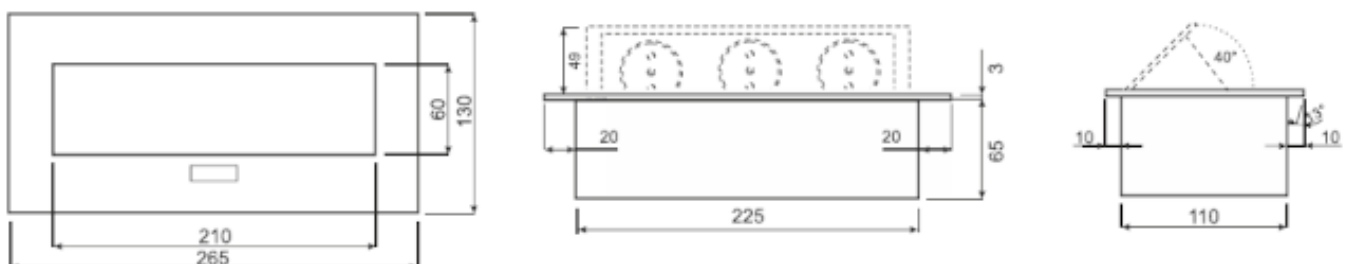

Link do produktu: <https://elektrone.pl/gniazdo-wpuszczane-w-blat-or-no-or-gm-9036gsb-3x2pz-schuko-p-5744.html>

GNIAZDO WPUSZCZANE W BLAT ORNO OR-GM-9036(GS)/B 3x2P+Z SCHUKO

Cena brutto	118,69 zł
Cena netto	96,50 zł
Dostępność	Na zamówienie: 1-2 dni
Czas wysyłki	24 godziny
Numer katalogowy	OR-GM-9036(GS)/B
Kod EAN	5908254841187
Producent	Orno
Ładowarka USB	Nie
Kabel w zestawie	Nie
Ilość gniazd sieciowych	3

Opis produktu

Gniazdo meblowe Orno OR-GM-9036(GS)/B posiada zamykany panel z **3 gniazdami sieciowymi (schuko)** z uziemieniem. Nadaje się do montażu **wpuszczanego w blat** biurka czy stołu.

Specyfikacja techniczna:

- ilość gniazd sieciowych: 3
- typ gniazda: 2P+Z
- standard gniazd: schuko (typ F)
- max. obciążenie: 3680W
- materiał: stop cynku i stal
- kolor: czarny
- montaż: wpuszczany w blat
- stopień ochrony: IP20
- napięcie zasilania: 230V~, 50Hz
- prąd: max. 16A
- grubość rantu: 3 mm
- wymiary: 130 x 265 x 68 mm (dł. x szer. x wys.)
- wymiary otworu montażowego: 114 x 229 mm (dł. x szer.)
- głębokość wbudowania: 65 mm