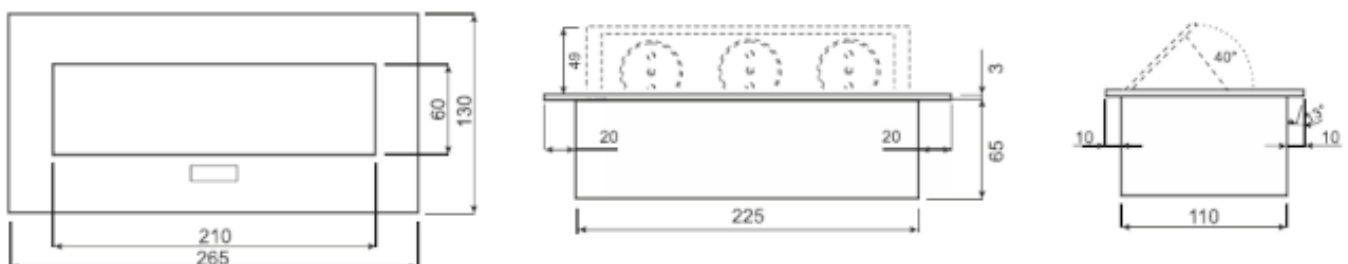

Link do produktu: <https://elektrone.pl/gniazdo-wpuszczane-w-blat-or-no-or-gm-9036gsb-3x2pz-schuko-p-5744.html>

GNIAZDO WPUSZCZANE W BLAT ORNO OR-GM-9036(GS)/B 3x2P+Z SCHUKO

Cena brutto	118,69 zł
Cena netto	96,50 zł
Dostępność	Na zamówienie: 1-2 dni
Czas wysyłki	24 godziny
Numer katalogowy	OR-GM-9036(GS)/B
Kod EAN	5908254841187
Producent	Orno
Kabel w zestawie	Nie
Ilość gniazd sieciowych	3
Ładowarka USB	Nie

Opis produktu

Gniazdo meblowe Orno OR-GM-9036(GS)/B posiada zamykany panel z **3 gniazdami sieciowymi (schuko)** z uziemieniem. Nadaje się do montażu **wpuszczanego w blat** biurka czy stołu.

Specyfikacja techniczna:

- ilość gniazd sieciowych: 3
- typ gniazda: 2P+Z
- standard gniazd: schuko (typ F)
- max. obciążenie: 3680W
- materiał: stop cynku i stal
- kolor: czarny
- montaż: wpuszczany w blat
- stopień ochrony: IP20
- napięcie zasilania: 230V~, 50Hz
- prąd: max. 16A
- grubość rantu: 3 mm
- wymiary: 130 x 265 x 68 mm (dł. x szer. x wys.)
- wymiary otworu montażowego: 114 x 229 mm (dł. x szer.)
- głębokość wbudowania: 65 mm