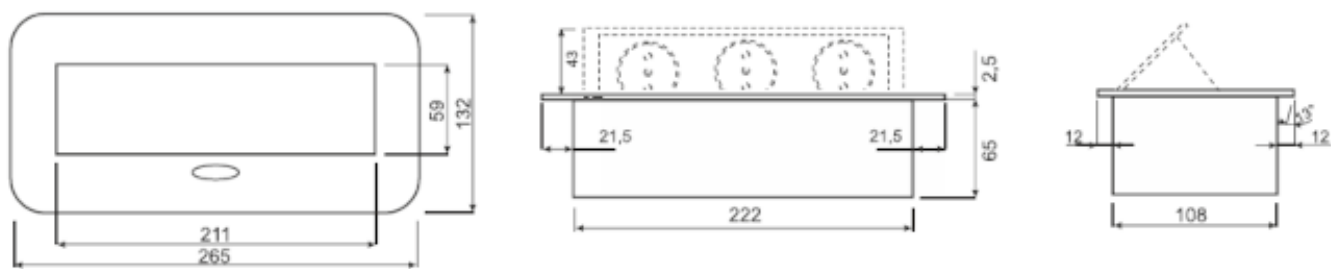

Link do produktu: <https://elektrone.pl/gniazdo-wpuszczane-w-blat-or-no-or-gm-9035gsw-2x2pz-2xusb-schuko-p-5737.html>

GNIAZDO WPUSZCZANE W BLAT ORNO OR-GM-9035(GS)/W 2x2P+Z 2xUSB SCHUKO

Cena brutto	179,09 zł
Cena netto	145,60 zł
Dostępność	Na zamówienie: 1-2 dni
Czas wysyłki	24 godziny
Numer katalogowy	OR-GM-9035(GS)/W
Kod EAN	5908254840999
Producent	Orno
Ładowarka USB	Tak
Kabel w zestawie	Tak
Ilość gniazd sieciowych	2

Opis produktu

Gniazdo meblowe Orno OR-GM-9035(GS)/W posiada zamykany panel z **2 gniazdami sieciowymi (schuko)** z uziemieniem, **2 porty USB** oraz **przewód o dł. 1,5m**. Nadaje się do montażu **wpuszczanego w blat** biurka czy stołu.

Specyfikacja techniczna:

- ilość gniazd sieciowych: 2
- typ gniazda: 2P+Z
- standard gniazd: schuko (typ F)
- max. obciążenie: 3680W
- złącza USB: 2x USB (1x USB-A, 1x USB-C)
- napięcie wyjściowe ładowarki USB: 5VDC / 3,6A
- przewód 3x 1,5mm² o długości 1,5m
- materiał: stop cynku i stal
- kolor: biały
- montaż: wpuszczany w blat
- stopień ochrony: IP20
- napięcie zasilania: 230V~, 50Hz
- prąd: max. 16A
- grubość rantu: 2,5 mm
- wymiary: 132 x 265 x 67,5 mm (dł. x szer. x wys.)
- wymiary otworu montażowego: 112 x 226 mm (dł. x szer.)
- głębokość wbudowania: 65 mm