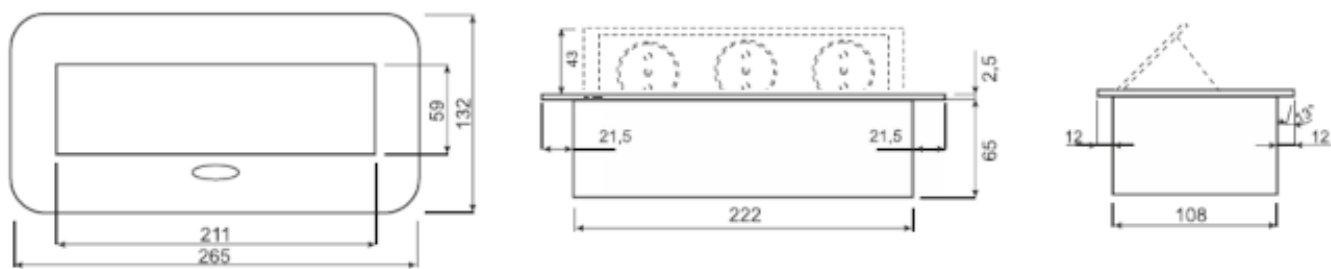

Link do produktu: <https://elektrone.pl/gniazdo-wpuszczane-w-blat-or-no-or-gm-9035gsw-2x2pz-2xusb-schuko-p-5737.html>

GNIAZDO WPUSZCZANE W BLAT ORNO OR-GM-9035(GS)/W 2x2P+Z 2xUSB SCHUKO

Cena brutto	179,09 zł
Cena netto	145,60 zł
Dostępność	Na zamówienie: 1-2 dni
Czas wysyłki	24 godziny
Numer katalogowy	OR-GM-9035(GS)/W
Kod EAN	5908254840999
Producent	Orno
Kabel w zestawie	Tak
Ilość gniazd sieciowych	2
Ładowarka USB	Tak

Opis produktu

Gniazdo meblowe Orno OR-GM-9035(GS)/W posiada zamykany panel z **2 gniazdami sieciowymi (schuko)** z uziemieniem, **2 porty USB** oraz **przewód o dł. 1,5m**. Nadaje się do montażu **wpuszczanego w blat** biurka czy stołu.

Specyfikacja techniczna:

- ilość gniazd sieciowych: 2
- typ gniazda: 2P+Z
- standard gniazd: schuko (typ F)
- max. obciążenie: 3680W
- złącza USB: 2x USB (1x USB-A, 1x USB-C)
- napięcie wyjściowe ładowarki USB: 5VDC / 3,6A
- przewód 3x 1,5mm² o długości 1,5m
- materiał: stop cynku i stal
- kolor: biały
- montaż: wpuszczany w blat
- stopień ochrony: IP20
- napięcie zasilania: 230V~, 50Hz
- prąd: max. 16A
- grubość rantu: 2,5 mm
- wymiary: 132 x 265 x 67,5 mm (dł. x szer. x wys.)
- wymiary otworu montażowego: 112 x 226 mm (dł. x szer.)
- głębokość wbudowania: 65 mm