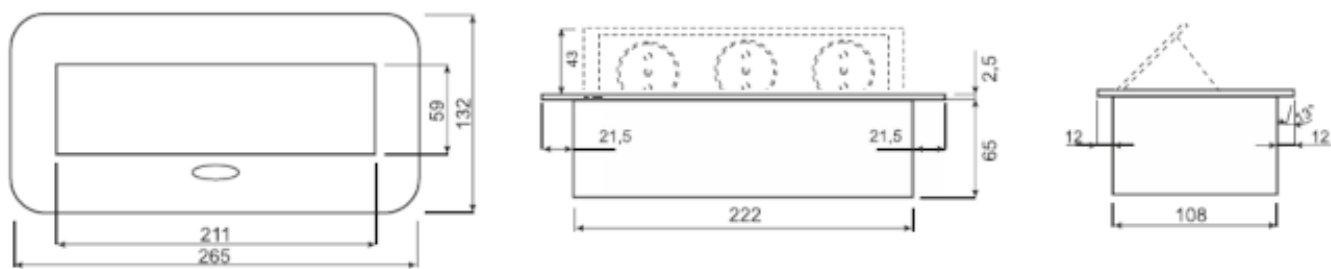

Link do produktu: <https://elektrone.pl/gniazdo-wpuszczane-w-blat-orno-or-gm-9035gsgr-2x2pz-2xusb-schuko-p-5740.html>

GNIAZDO WPUSZCZANE W BLAT ORNO OR-GM-9035(GS)/GR 2x2P+Z 2xUSB SCHUKO

Cena brutto	179,09 zł
Cena netto	145,60 zł
Dostępność	Na zamówienie: 1-2 dni
Czas wysyłki	24 godziny
Numer katalogowy	OR-GM-9035(GS)/GR
Kod EAN	5908254840982
Producent	Orno
Kabel w zestawie	Tak
Ilość gniazd sieciowych	2
Ładowarka USB	Tak

Opis produktu

Gniazdo meblowe Orno OR-GM-9035(GS)/GR posiada zamykany panel z **2 gniazdami sieciowymi (schuko)** z uziemieniem, **2 porty USB** oraz **przewód o dł. 1,5m**. Nadaje się do montażu **wpuszczanego w blat** biurka czy stołu.

Specyfikacja techniczna:

- ilość gniazd sieciowych: 2
- typ gniazda: 2P+Z
- standard gniazd: schuko (typ F)
- max. obciążenie: 3680W
- złącza USB: 2x USB (1x USB-A, 1x USB-C)
- napięcie wyjściowe ładowarki USB: 5VDC / 3,6A
- przewód 3x 1,5mm² o długości 1,5m
- materiał: stop cynku i stal
- kolor: grafitowy
- montaż: wpuszczany w blat
- stopień ochrony: IP20
- napięcie zasilania: 230V~, 50Hz
- prąd: max. 16A
- grubość rantu: 2,5 mm
- wymiary: 132 x 265 x 67,5 mm (dł. x szer. x wys.)
- wymiary otworu montażowego: 112 x 226 mm (dł. x szer.)
- głębokość wbudowania: 65 mm