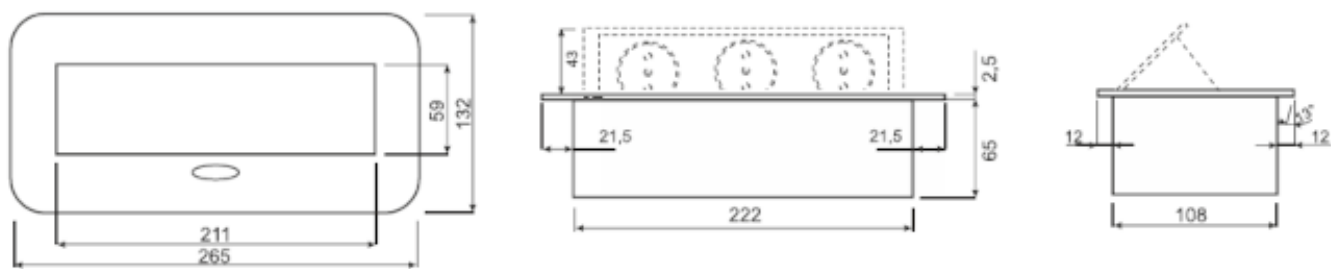

Link do produktu: <https://elektrone.pl/gniazdo-wpuszczane-w-blat-orno-or-gm-9035gsgr-2x2pz-2xusb-schuko-p-5740.html>

GNIAZDO WPUSZCZANE W BLAT ORNO OR-GM-9035(GS)/GR 2x2P+Z 2xUSB SCHUKO

Cena brutto	179,09 zł
Cena netto	145,60 zł
Dostępność	Na zamówienie: 1-2 dni
Czas wysyłki	24 godziny
Numer katalogowy	OR-GM-9035(GS)/GR
Kod EAN	5908254840982
Producent	Orno
Ładowarka USB	Tak
Kabel w zestawie	Tak
Ilość gniazd sieciowych	2

Opis produktu

Gniazdo meblowe Orno OR-GM-9035(GS)/GR posiada zamykany panel z **2 gniazdami sieciowymi (schuko)** z uziemieniem, **2 porty USB** oraz **przewód o dł. 1,5m**. Nadaje się do montażu **wpuszczanego w blat** biurka czy stołu.

Specyfikacja techniczna:

- ilość gniazd sieciowych: 2
- typ gniazda: 2P+Z
- standard gniazd: schuko (typ F)
- max. obciążenie: 3680W
- złącza USB: 2x USB (1x USB-A, 1x USB-C)
- napięcie wyjściowe ładowarki USB: 5VDC / 3,6A
- przewód 3x 1,5mm² o długości 1,5m
- materiał: stop cynku i stal
- kolor: grafitowy
- montaż: wpuszczany w blat
- stopień ochrony: IP20
- napięcie zasilania: 230V~, 50Hz
- prąd: max. 16A
- grubość rantu: 2,5 mm
- wymiary: 132 x 265 x 67,5 mm (dł. x szer. x wys.)
- wymiary otworu montażowego: 112 x 226 mm (dł. x szer.)
- głębokość wbudowania: 65 mm