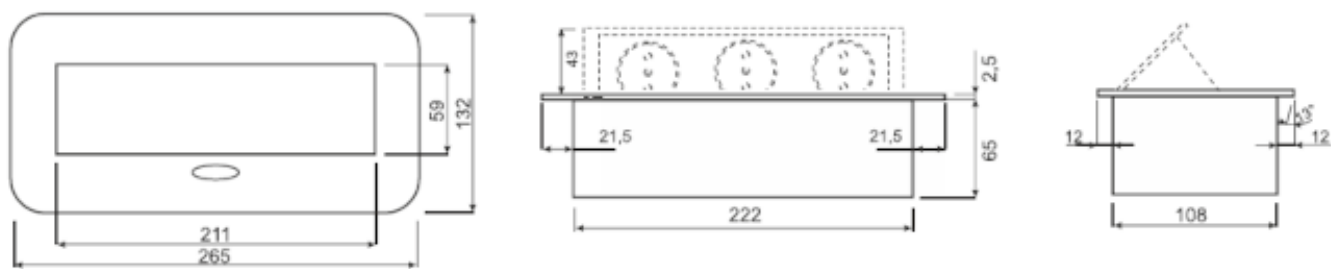

Link do produktu: <https://elektrone.pl/gniazdo-wpuszczane-w-blat-or-no-or-gm-9035gsg-2x2pz-2xusb-schuko-p-5735.html>

GNIAZDO WPUSZCZANE W BLAT ORNO OR-GM-9035(GS)/G 2x2P+Z 2xUSB SCHUKO

Cena brutto	176,45 zł
Cena netto	143,46 zł
Dostępność	Na zamówienie: 1-2 dni
Czas wysyłki	24 godziny
Numer katalogowy	OR-GM-9035(GS)/G
Kod EAN	5908254840470
Producent	Orno
Kabel w zestawie	Tak
Ilość gniazd sieciowych	2
Ładowarka USB	Tak

Opis produktu

Gniazdo meblowe Orno OR-GM-9035(GS)/G posiada zamykany panel z **2 gniazdami sieciowymi (schuko)** z uziemieniem, **2 porty USB** oraz **przewód o dł. 1,5m**. Nadaje się do montażu **wpuszczanego w blat** biurka czy stołu.

Specyfikacja techniczna:

- ilość gniazd sieciowych: 2
- typ gniazda: 2P+Z
- standard gniazd: schuko (typ F)
- max. obciążenie: 3680W
- złącza USB: 2x USB (1x USB-A, 1x USB-C)
- napięcie wyjściowe ładowarki USB: 5VDC / 3,6A
- przewód 3x 1,5mm² o długości 1,5m
- materiał: stop cynku i stal
- kolor: srebrny
- montaż: wpuszczany w blat
- stopień ochrony: IP20
- napięcie zasilania: 230V~, 50Hz
- prąd: max. 16A
- grubość rantu: 2,5 mm
- wymiary: 132 x 265 x 67,5 mm (dł. x szer. x wys.)
- wymiary otworu montażowego: 112 x 226 mm (dł. x szer.)
- głębokość wbudowania: 65 mm