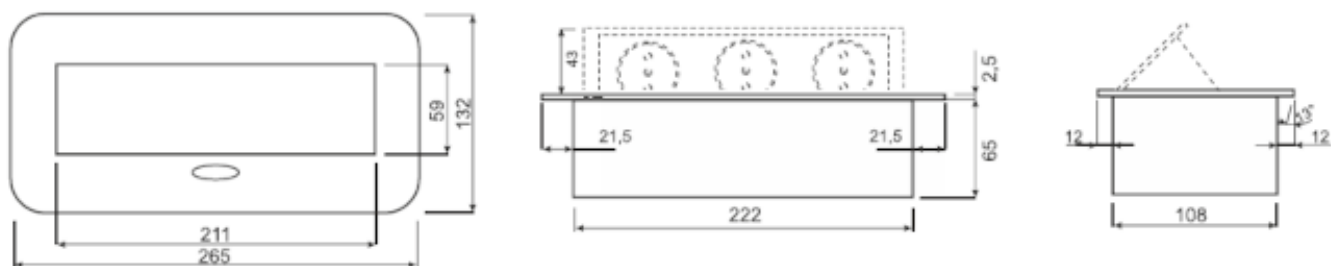

Link do produktu: <https://elektrone.pl/gniazdo-wpuszczane-w-blat-or-no-or-gm-9035gsb-2x2pz-2xusb-schuko-p-5736.html>

GNIAZDO WPUSZCZANE W BLAT ORNO OR-GM-9035(GS)/B 2x2P+Z 2xUSB SCHUKO

Cena brutto	176,45 zł
Cena netto	143,46 zł
Dostępność	Na zamówienie: 1-2 dni
Czas wysyłki	24 godziny
Numer katalogowy	OR-GM-9035(GS)/B
Kod EAN	5908254840487
Producent	Orno
Kabel w zestawie	Tak
Ilość gniazd sieciowych	2
Ładowarka USB	Tak

Opis produktu

Gniazdo meblowe Orno OR-GM-9035(GS)/B posiada zamykany panel z **2 gniazdami sieciowymi (schuko)** z uziemieniem, **2 porty USB** oraz **przewód o dł. 1,5m**. Nadaje się do montażu **wpuszczanego w blat** biurka czy stołu.

Specyfikacja techniczna:

- ilość gniazd sieciowych: 2
- typ gniazda: 2P+Z
- standard gniazd: schuko (typ F)
- max. obciążenie: 3680W
- złącza USB: 2x USB (1x USB-A, 1x USB-C)
- napięcie wyjściowe ładowarki USB: 5VDC / 3,6A
- przewód 3x 1,5mm² o długości 1,5m
- materiał: stop cynku i stal
- kolor: czarny
- montaż: wpuszczany w blat
- stopień ochrony: IP20
- napięcie zasilania: 230V~, 50Hz
- prąd: max. 16A
- grubość rantu: 2,5 mm
- wymiary: 132 x 265 x 67,5 mm (dł. x szer. x wys.)
- wymiary otworu montażowego: 112 x 226 mm (dł. x szer.)
- głębokość wbudowania: 65 mm