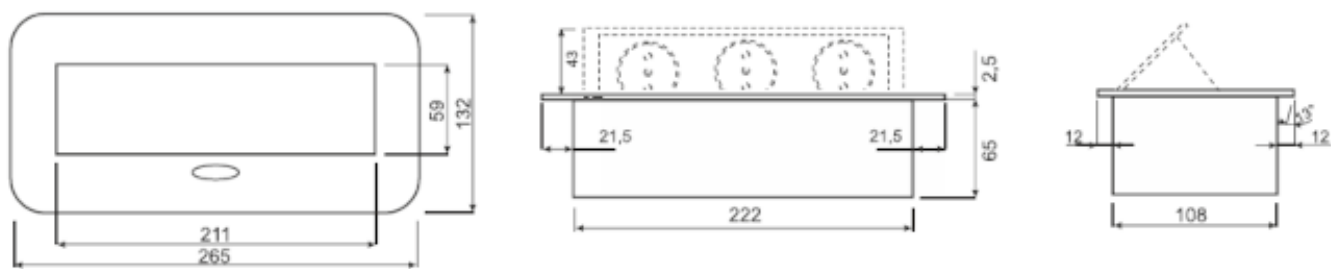

Link do produktu: <https://elektrone.pl/gniazdo-wpuszczane-w-blat-or-no-or-gm-9035gsb-2x2pz-2xusb-schuko-p-5736.html>

GNIAZDO WPUSZCZANE W BLAT ORNO OR-GM-9035(GS)/B 2x2P+Z 2xUSB SCHUKO

Cena brutto	176,45 zł
Cena netto	143,46 zł
Dostępność	Na zamówienie: 1-2 dni
Czas wysyłki	24 godziny
Numer katalogowy	OR-GM-9035(GS)/B
Kod EAN	5908254840487
Producent	Orno
Kabel w zestawie	Tak
Ładowarka USB	Tak
Ilość gniazd sieciowych	2

Opis produktu

Gniazdo meblowe Orno OR-GM-9035(GS)/B posiada zamykany panel z **2 gniazdami sieciowymi (schuko)** z uziemieniem, **2 porty USB** oraz **przewód o dł. 1,5m**. Nadaje się do montażu **wpuszczanego w blat** biurka czy stołu.

Specyfikacja techniczna:

- ilość gniazd sieciowych: 2
- typ gniazda: 2P+Z
- standard gniazd: schuko (typ F)
- max. obciążenie: 3680W
- złącza USB: 2x USB (1x USB-A, 1x USB-C)
- napięcie wyjściowe ładowarki USB: 5VDC / 3,6A
- przewód 3x 1,5mm² o długości 1,5m
- materiał: stop cynku i stal
- kolor: czarny
- montaż: wpuszczany w blat
- stopień ochrony: IP20
- napięcie zasilania: 230V~, 50Hz
- prąd: max. 16A
- grubość rantu: 2,5 mm
- wymiary: 132 x 265 x 67,5 mm (dł. x szer. x wys.)
- wymiary otworu montażowego: 112 x 226 mm (dł. x szer.)
- głębokość wbudowania: 65 mm