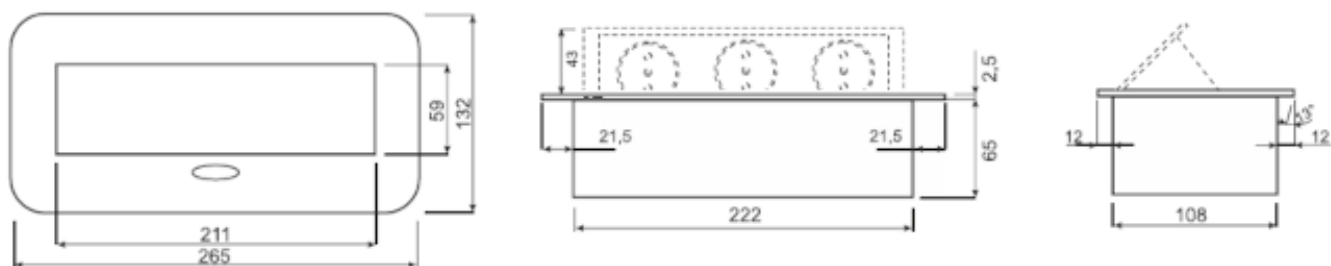

Link do produktu: <https://elektrone.pl/gniazdo-wpuszczane-w-blat-orno-or-gm-9035gr-2x2pz-2xusb-p-5734.html>

GNIAZDO WPUSZCZANE W BLAT ORNO OR-GM-9035/GR 2x2P+Z 2xUSB

Cena brutto	179,09 zł
Cena netto	145,60 zł
Dostępność	Na zamówienie: 1-2 dni
Czas wysyłki	24 godziny
Numer katalogowy	OR-GM-9035/GR
Kod EAN	5908254841026
Producent	Orno
Ładowarka USB	Tak
Kabel w zestawie	Tak
Ilość gniazd sieciowych	2

Opis produktu

Gniazdo meblowe Orno OR-GM-9035/GR posiada zamykany panel z **2 gniazdami sieciowymi** z uziemieniem, **2 porty USB** oraz **przewód o dł. 1,5m**. Nadaje się do montażu **wpuszczanego w blat** biurka czy stołu.

Specyfikacja techniczna:

- ilość gniazd sieciowych: 2
- typ gniazda: 2P+Z
- standard gniazd: french (typ E)
- max. obciążenie: 3680W
- złącza USB: 2x USB (1x USB-A, 1x USB-C)
- napięcie wyjściowe ładowarki USB: 5VDC / 3,6A
- przewód 3x 1,5mm² o długości 1,5m
- materiał: stop cynku i stal
- kolor: grafitowy
- montaż: wpuszczany w blat
- stopień ochrony: IP20
- napięcie zasilania: 230V~, 50Hz
- prąd: max. 16A
- grubość rantu: 2,5 mm
- wymiary: 132 x 265 x 67,5 mm (dł. x szer. x wys.)
- wymiary otworu montażowego: 112 x 226 mm (dł. x szer.)
- głębokość wbudowania: 65 mm