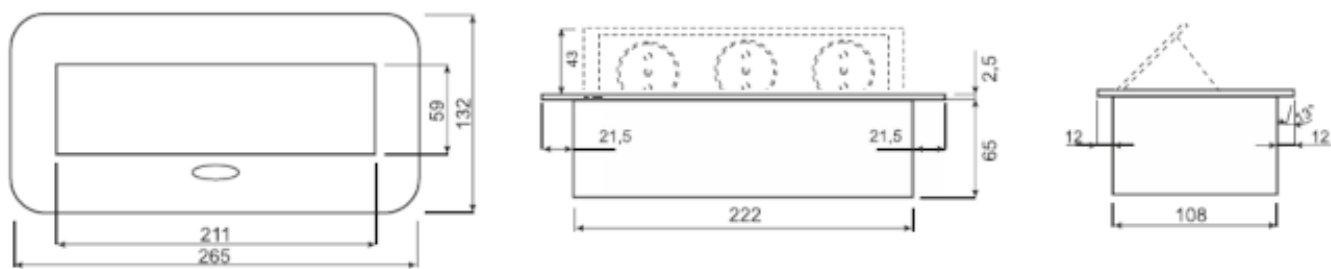

Link do produktu: <https://elektrone.pl/gniazdo-wpuszczane-w-blat-or-no-or-gm-9035c-2x2pz-2xusb-p-5738.html>

GNIAZDO WPUSZCZANE W BLAT ORNO OR-GM-9035/C 2x2P+Z 2xUSB

Cena brutto	179,09 zł
Cena netto	145,60 zł
Dostępność	Na zamówienie: 1-2 dni
Czas wysyłki	24 godziny
Numer katalogowy	OR-GM-9035/C
Kod EAN	5908254841002
Producent	Orno
Kabel w zestawie	Tak
Ilość gniazd sieciowych	2
Ładowarka USB	Tak

Opis produktu

Gniazdo meblowe Orno OR-GM-9035/C posiada zamykany panel z **2 gniazdami sieciowymi** z uziemieniem, **2 porty USB** oraz **przewód o dł. 1,5m**. Nadaje się do montażu **wpuszczanego w blat** biurka czy stołu.

Specyfikacja techniczna:

- ilość gniazd sieciowych: 2
- typ gniazda: 2P+Z
- standard gniazd: french (typ E)
- max. obciążenie: 3680W
- złącza USB: 2x USB (1x USB-A, 1x USB-C)
- napięcie wyjściowe ładowarki USB: 5VDC / 3,6A
- przewód 3x 1,5mm² o długości 1,5m
- materiał: stop cynku i stal
- kolor: złoty
- montaż: wpuszczany w blat
- stopień ochrony: IP20
- napięcie zasilania: 230V~, 50Hz
- prąd: max. 16A
- grubość rantu: 2,5 mm
- wymiary: 132 x 265 x 67,5 mm (dł. x szer. x wys.)
- wymiary otworu montażowego: 112 x 226 mm (dł. x szer.)
- głębokość wbudowania: 65 mm