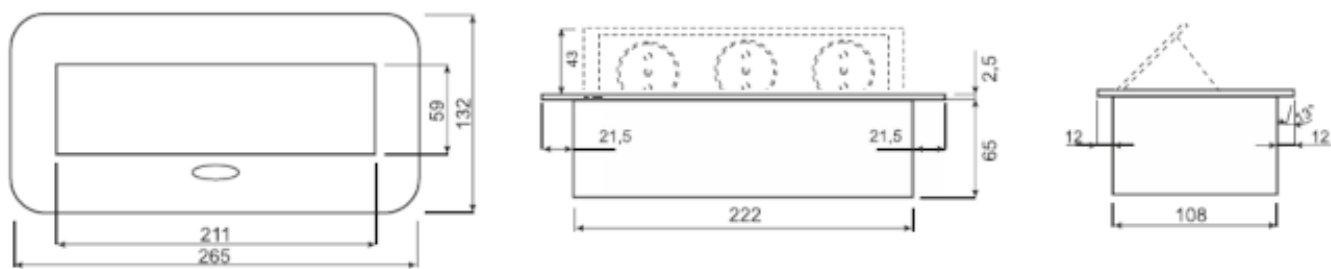

Link do produktu: <https://elektrone.pl/gniazdo-wpuszczane-w-blat-or-no-or-gm-9035b-2x2pz-2xusb-p-5732.html>

GNIAZDO WPUSZCZANE W BLAT ORNO OR-GM-9035/B 2x2P+Z 2xUSB

Cena brutto	176,45 zł
Cena netto	143,46 zł
Dostępność	Na zamówienie: 1-2 dni
Czas wysyłki	24 godziny
Numer katalogowy	OR-GM-9035/B
Kod EAN	5908254829116
Producent	Orno
Kabel w zestawie	Tak
Ilość gniazd sieciowych	2
Ładowarka USB	Tak

Opis produktu

Gniazdo meblowe Orno OR-GM-9035/B posiada zamykany panel z **2 gniazdami sieciowymi** z uziemieniem, **2 porty USB** oraz **przewód o dł. 1,5m**. Nadaje się do montażu **wpuszczanego w blat** biurka czy stołu.

Specyfikacja techniczna:

- ilość gniazd sieciowych: 2
- typ gniazda: 2P+Z
- standard gniazd: french (typ E)
- max. obciążenie: 3680W
- złącza USB: 2x USB (1x USB-A, 1x USB-C)
- napięcie wyjściowe ładowarki USB: 5VDC / 3,6A
- przewód 3x 1,5mm² o długości 1,5m
- materiał: stop cynku i stal
- kolor: czarny
- montaż: wpuszczany w blat
- stopień ochrony: IP20
- napięcie zasilania: 230V~, 50Hz
- prąd: max. 16A
- grubość rantu: 2,5 mm
- wymiary: 132 x 265 x 67,5 mm (dł. x szer. x wys.)
- wymiary otworu montażowego: 112 x 226 mm (dł. x szer.)
- głębokość wbudowania: 65 mm