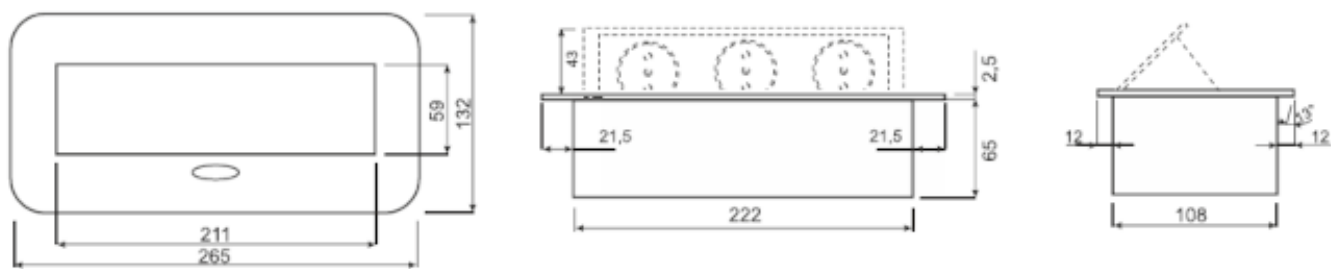

Link do produktu: <https://elektrone.pl/gniazdo-wpuszczane-w-blat-or-no-or-gm-9034gsb-2x2pz-2xusb-schuko-p-5722.html>

GNIAZDO WPUSZCZANE W BLAT ORNO OR-GM-9034(GS)/B 2x2P+Z 2xUSB SCHUKO

Cena brutto	144,25 zł
Cena netto	117,28 zł
Dostępność	Na zamówienie: 1-2 dni
Czas wysyłki	24 godziny
Numer katalogowy	OR-GM-9034(GS)/B
Kod EAN	5908254829093
Producent	Orno
Ładowarka USB	Tak
Kabel w zestawie	Nie
Ilość gniazd sieciowych	2

Opis produktu

Gniazdo meblowe Orno OR-GM-9034(GS)/B posiada zamykany panel z **2 gniazdami sieciowymi (schuko)** z uziemieniem oraz **2 porty USB**. Nadaje się do montażu **wpuszczanego w blat** biurka czy stołu.

Specyfikacja techniczna:

- ilość gniazd sieciowych: 2
- typ gniazda: 2P+Z
- standard gniazd: schuko (typ F)
- max. obciążenie: 3680W
- złącza USB: 2x USB (1x USB-A, 1x USB-C)
- napięcie wyjściowe ładowarki USB: 5VDC / 3,6A
- materiał: stop cynku i stal
- kolor: czarny
- montaż: wpuszczany w blat
- stopień ochrony: IP20
- napięcie zasilania: 230V~, 50Hz
- prąd: max. 16A
- grubość rantu: 2,5 mm
- wymiary: 132 x 265 x 67,5 mm (dł. x szer. x wys.)
- wymiary otworu montażowego: 112 x 226 mm (dł. x szer.)
- głębokość wbudowania: 65 mm