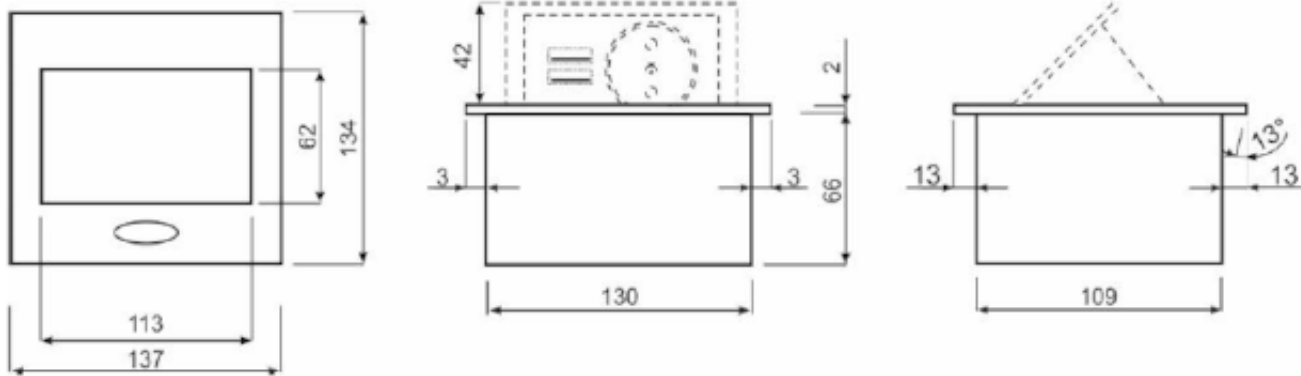

Link do produktu: <https://elektrone.pl/gniazdo-wpuszczane-w-blat-orno-or-gm-9029gsb-2pz-2xusb-schuko-p-5696.html>

GNIAZDO WPUSZCZANE W BLAT ORNO OR-GM-9029(GS)/B 2P+Z 2xUSB SCHUKO

Cena brutto	172,90 zł
Cena netto	140,57 zł
Dostępność	Na zamówienie: 1-2 dni
Czas wysyłki	24 godziny
Numer katalogowy	OR-GM-9029(GS)/B
Kod EAN	5908254826641
Producent	Orno
Kabel w zestawie	Tak
Ilość gniazd sieciowych	1
Ładowarka USB	Tak

Opis produktu

Gniazdo meblowe Orno OR-GM-9029(GS)/B posiada zamykany panel z **1 gniazdem sieciowym (schuko)** z uziemieniem i **2 portami ładowarki USB**. Nadaje się do montażu **wpuszczanego w blat** biurka czy stołu.

Specyfikacja techniczna:

- ilość gniazd sieciowych: 1
- typ gniazda: 2P+Z
- standard gniazd: schuko (typ F)
- max. obciążenie: 3600W
- ładowarka USB: tak, 2 porty (typ A)
- napięcie wyjściowe ładowarki USB: 5VDC / 2,1A (max. 12W)
- długość przewodu: 1,5m H05VV-F 3x1,5mm²
- materiał: stop cynku i stal
- kolor: czarny
- montaż: wpuszczany w blat
- stopień ochrony: IP20
- napięcie zasilania: 230V~, 50Hz
- prąd: max. 16A
- waga netto: 1,1kg