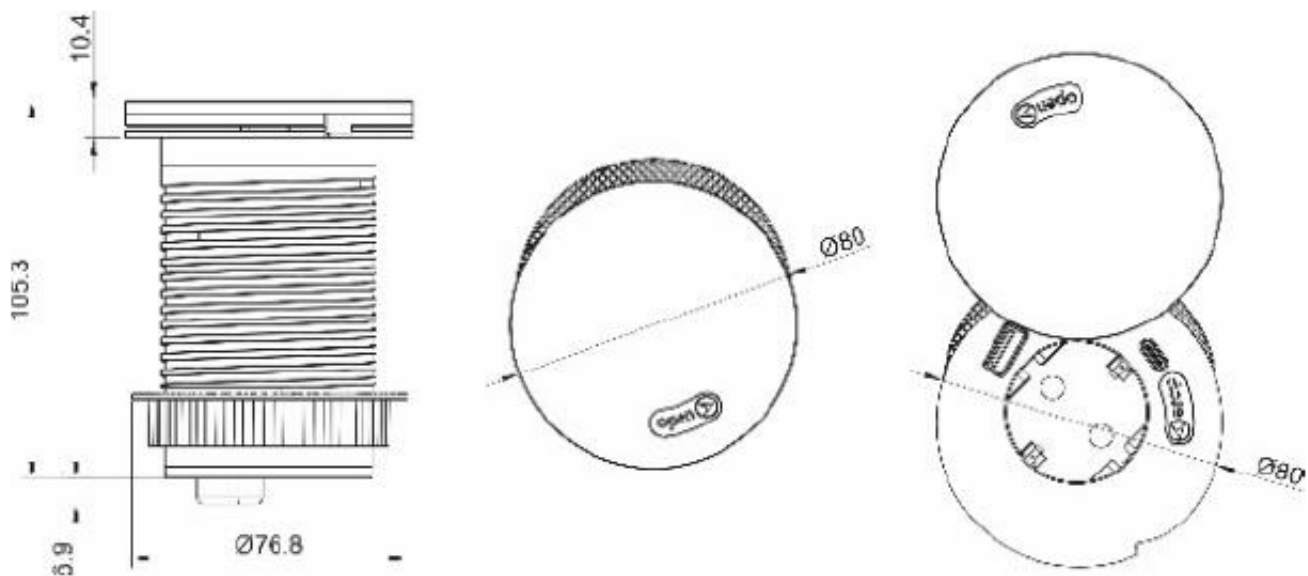

Link do produktu: <https://elektrone.pl/gniazdo-wpuszczane-w-blat-or-no-or-gm-9028gs-2pz-2xusb-schuko-p-5694.html>

GNIAZDO WPUSZCZANE W BLAT ORNO OR-GM-9028(GS) 2P+Z 2xUSB SCHUKO

Cena brutto	243,60 zł
Cena netto	198,05 zł
Dostępność	Produkt archiwalny
Czas wysyłki	24 godziny
Numer katalogowy	OR-GM-9028(GS)
Kod EAN	5908254825637
Producent	Orno
Kabel w zestawie	Tak
Ilość gniazd sieciowych	1
Ładowarka USB	Tak

Opis produktu

Gniazdo meblowe Orno OR-GM-9028(GS) posiada **1 gniazdo sieciowe (schuko)** z uziemieniem i **obrotową pokrywą**, która jest zarazem **indukcyjną ładowarką**, a także **2 porty ładowarki USB**. Nadaje się do montażu **wpuszczanego w blat** biurka czy stołu.

Specyfikacja techniczna:

- ilość gniazd sieciowych: 1
- typ gniazda: 2P+Z
- standard gniazd: schuko (typ F)
- max. obciążenie: 3680W
- ładowarka USB: tak, 2 porty (typ A i typ C)
- napięcie wyjściowe ładowarki USB: 5VDC / 2,4A (max. 12W)
- standard ładowarki bezprzewodowej: Qi v1.2
- moc ładowania bezprzewodowego: 10W
- średnia sprawność czynna: 82,27%
- wydajność przy niskim obciążeniu (10%): 71,95%
- długość przewodu: 1,5m H05VV-F 3x1,5mm²
- materiał: tworzywo sztuczne
- kolor: czarny
- montaż: wpuszczany w blat
- stopień ochrony: IP20
- napięcie zasilania: 230V~, 50Hz
- prąd: max. 16A
- pobór mocy bez obciążenia: 0,09W
- waga netto: 0,418kg