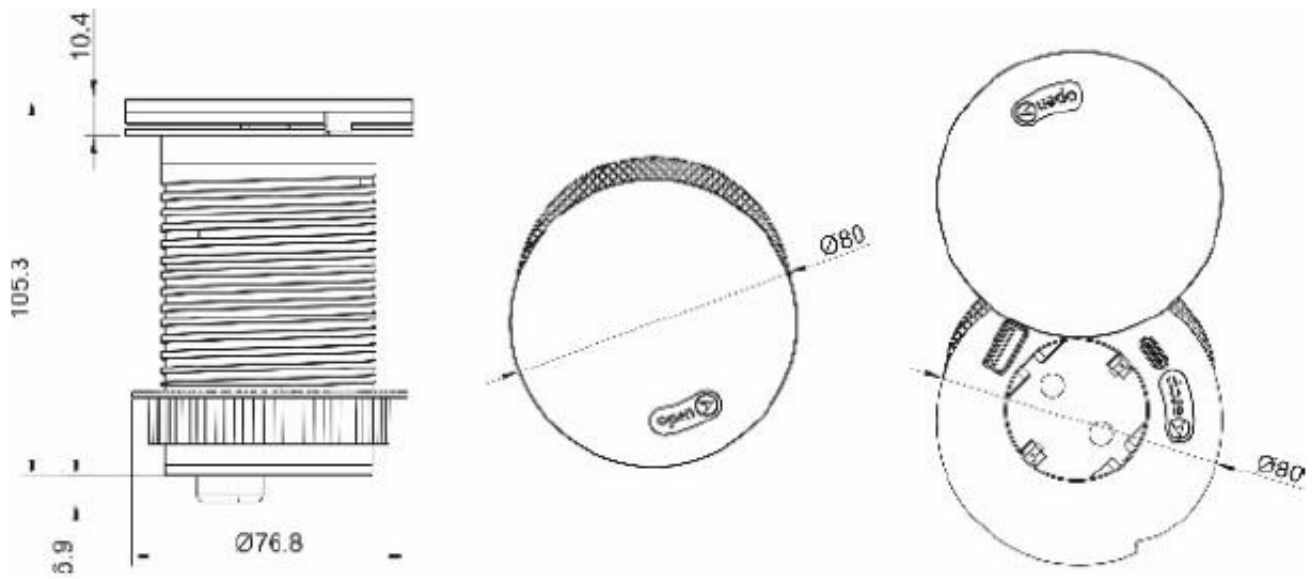

Link do produktu: <https://elektrone.pl/gniazdo-wpuszczane-w-blat-orno-or-gm-9028-2pz-2xusb-p-5693.html>

GNIAZDO WPUSZCZANE W BLAT ORNO OR-GM-9028 2P+Z 2xUSB

Cena brutto	243,60 zł
Cena netto	198,05 zł
Dostępność	Na zamówienie: 1-2 dni
Czas wysyłki	24 godziny
Numer katalogowy	OR-GM-9028
Kod EAN	5908254825620
Producent	Orno
Kabel w zestawie	Tak
Ilość gniazd sieciowych	1
Ładowarka USB	Tak

Opis produktu

Gniazdo meblowe Orno OR-GM-9028 posiada **1 gniazdo sieciowe** z uziemieniem i **obrotową pokrywą**, która jest zarazem **indukcyjną ładowarką**, a także **2 porty ładowarki USB**. Nadaje się do montażu **wpuszczanego w blat** biurka czy stołu.

Specyfikacja techniczna:

- ilość gniazd sieciowych: 1
- typ gniazda: 2P+Z
- standard gniazd: french (typ E)
- max. obciążenie: 3680W
- ładowarka USB: tak, 2 porty (typ A i typ C)
- napięcie wyjściowe ładowarki USB: 5VDC / 2,4A (max. 12W)
- standard ładowarki bezprzewodowej: Qi v1.2
- moc ładowania bezprzewodowego: 10W
- średnia sprawność czynna: 82,27%
- wydajność przy niskim obciążeniu (10%): 71,95%
- długość przewodu: 1,5m H05VV-F 3x1,5mm²
- materiał: tworzywo sztuczne
- kolor: czarny
- montaż: wpuszczany w blat
- stopień ochrony: IP20
- napięcie zasilania: 230V~, 50Hz
- prąd: max. 16A
- pobór mocy bez obciążenia: 0,09W
- waga netto: 0,418kg