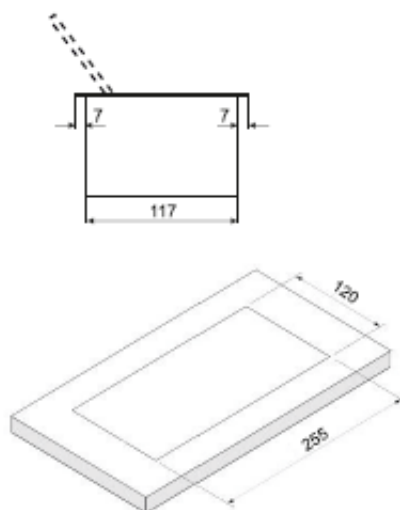

Opis produktu

Gniazdo meblowe Orno OR-GM-9022/B posiada wysuwany panel z **2 gniazdami sieciowymi** z uziemieniem i przestłanami torów prądowych, **2 porty ładowarki USB i 2 gniazda network**. Nadaje się do montażu **wpuszczanego w blat**.

Zamykana obudowa wyposażona jest w udoskonaloną konstrukcję, a szczelina wykończona została szczotką przeciwkurzową, która zapobiega dostawaniu się drobinek do środka gniazda.

Specyfikacja techniczna:

- ilość gniazd sieciowych: 2
- typ gniazda: 2P+Z
- standard gniazd: french (typ E)
- max. obciążenie: 3600W
- ładowarka USB: tak, 2 porty (typ A)
- napięcie wyjściowe ładowarki USB: 5VDC / 2,1A
- liczba złączy RJ45 Cat 5e: 2
- długość przewodu: 1,5m
- materiał: stop cynku + blacha stalowa
- wbudowana szczotka przeciwkurzowa
- kolor: czarny
- montaż: wpuszczany w blat
- stopień ochrony: IP20
- napięcie zasilania: 230V~, 50Hz
- prąd: max. 16A
- grubość rantu: 2mm
- wymiary otworu montażowego: 255 x 120 mm
- waga netto: 1,4kg