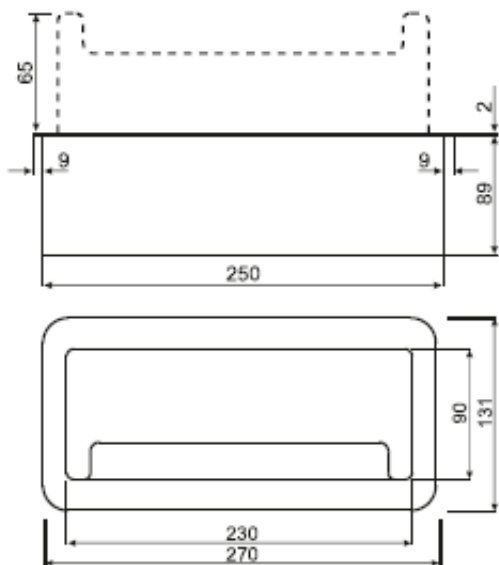

Cena brutto	234,20 zł
Cena netto	190,41 zł
Dostępność	Na zamówienie: 1-2 dni
Czas wysyłki	24 godziny
Numer katalogowy	OR-GM-9022/B
Kod EAN	5908254822391
Producent	Orno
Kabel w zestawie	Tak
Ilość gniazd sieciowych	2
Ładowarka USB	Tak

Opis produktu

Gniazdo meblowe Orno OR-GM-9022/B posiada wysuwany panel z **2 gniazdami sieciowymi** z uziemieniem i przestonami torów prądowych, **2 porty ładowarki USB i 2 gniazda network**. Nadaje się do montażu **wpuszczanego w blat**.

Zamykana obudowa wyposażona jest w udoskonaloną konstrukcję, a szczelina wykończona została szczotką przeciwkurzową, która zapobiega dostawaniu się drobinek do środka gniazda.

Specyfikacja techniczna:

- ilość gniazd sieciowych: 2
- typ gniazda: 2P+Z
- standard gniazd: french (typ E)
- max. obciążenie: 3600W
- ładowarka USB: tak, 2 porty (typ A)
- napięcie wyjściowe ładowarki USB: 5VDC / 2,1A
- liczba złączy RJ45 Cat 5e: 2
- długość przewodu: 1,5m
- materiał: stop cynku + blacha stalowa
- wbudowana szczotka przeciwkurzowa
- kolor: czarny
- montaż: wpuszczany w blat
- stopień ochrony: IP20
- napięcie zasilania: 230V~, 50Hz
- prąd: max. 16A
- grubość rantu: 2mm
- wymiary otworu montażowego: 255 x 120 mm
- waga netto: 1,4kg