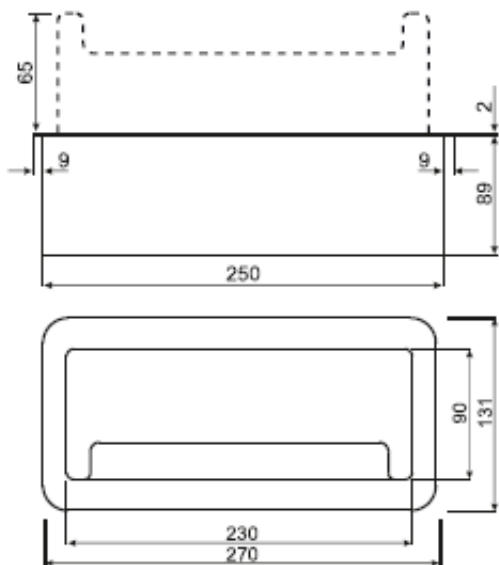

Cena brutto	234,20 zł
Cena netto	190,41 zł
Dostępność	Produkt archiwalny
Czas wysyłki	24 godziny
Numer katalogowy	OR-GM-9022/B
Kod EAN	5908254822391
Producent	Orno
Ładowarka USB	Tak
Kabel w zestawie	Tak
Ilość gniazd sieciowych	2

Opis produktu

Gniazdo meblowe Orno OR-GM-9022/B posiada wysuwany panel z **2 gniazdami sieciowymi** z uziemieniem i przestłanami torów prądowych, **2 porty ładowarki USB i 2 gniazda network**. Nadaje się do montażu **wpuszczanego w blat**.

Zamykana obudowa wyposażona jest w udoskonaloną konstrukcję, a szczelina wykończona została szczotką przeciwkurzową, która zapobiega dostawaniu się drobinek do środka gniazda.

Specyfikacja techniczna:

- ilość gniazd sieciowych: 2
- typ gniazda: 2P+Z
- standard gniazd: french (typ E)
- max. obciążenie: 3600W
- ładowarka USB: tak, 2 porty (typ A)
- napięcie wyjściowe ładowarki USB: 5VDC / 2,1A
- liczba złączy RJ45 Cat 5e: 2
- długość przewodu: 1,5m
- materiał: stop cynku + blacha stalowa
- wbudowana szczotka przeciwkurzowa
- kolor: czarny
- montaż: wpuszczany w blat
- stopień ochrony: IP20
- napięcie zasilania: 230V~, 50Hz
- prąd: max. 16A
- grubość rantu: 2mm
- wymiary otworu montażowego: 255 x 120 mm
- waga netto: 1,4kg