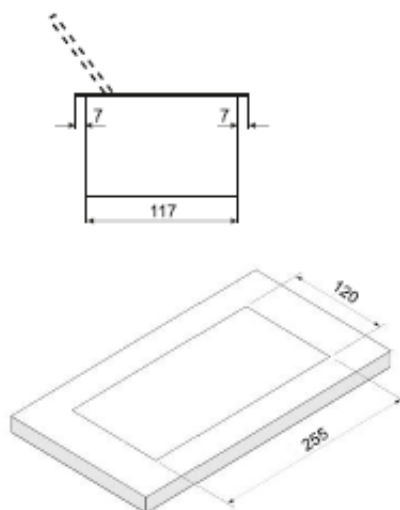

Opis produktu

Gniazdo meblowe Orno OR-GM-9022/B posiada wysuwany panel z **2 gniazdami sieciowymi** z uziemieniem i przestonami torów prądowych, **2 porty ładowarki USB i 2 gniazda network**. Nadaje się do montażu **wpuszczanego w blat**.

Zamykana obudowa wyposażona jest w udoskonaloną konstrukcję, a szczelina wykończona została szczotką przeciwkurzową, która zapobiega dostawaniu się drobinek do środka gniazda.

Specyfikacja techniczna:

- ilość gniazd sieciowych: 2
- typ gniazda: 2P+Z
- standard gniazd: french (typ E)
- max. obciążenie: 3600W
- ładowarka USB: tak, 2 porty (typ A)
- napięcie wyjściowe ładowarki USB: 5VDC / 2,1A
- liczba złączy RJ45 Cat 5e: 2
- długość przewodu: 1,5m
- materiał: stop cynku + blacha stalowa
- wbudowana szczotka przeciwkurzowa
- kolor: czarny
- montaż: wpuszczany w blat
- stopień ochrony: IP20
- napięcie zasilania: 230V~, 50Hz
- prąd: max. 16A
- grubość rantu: 2mm
- wymiary otworu montażowego: 255 x 120 mm
- waga netto: 1,4kg