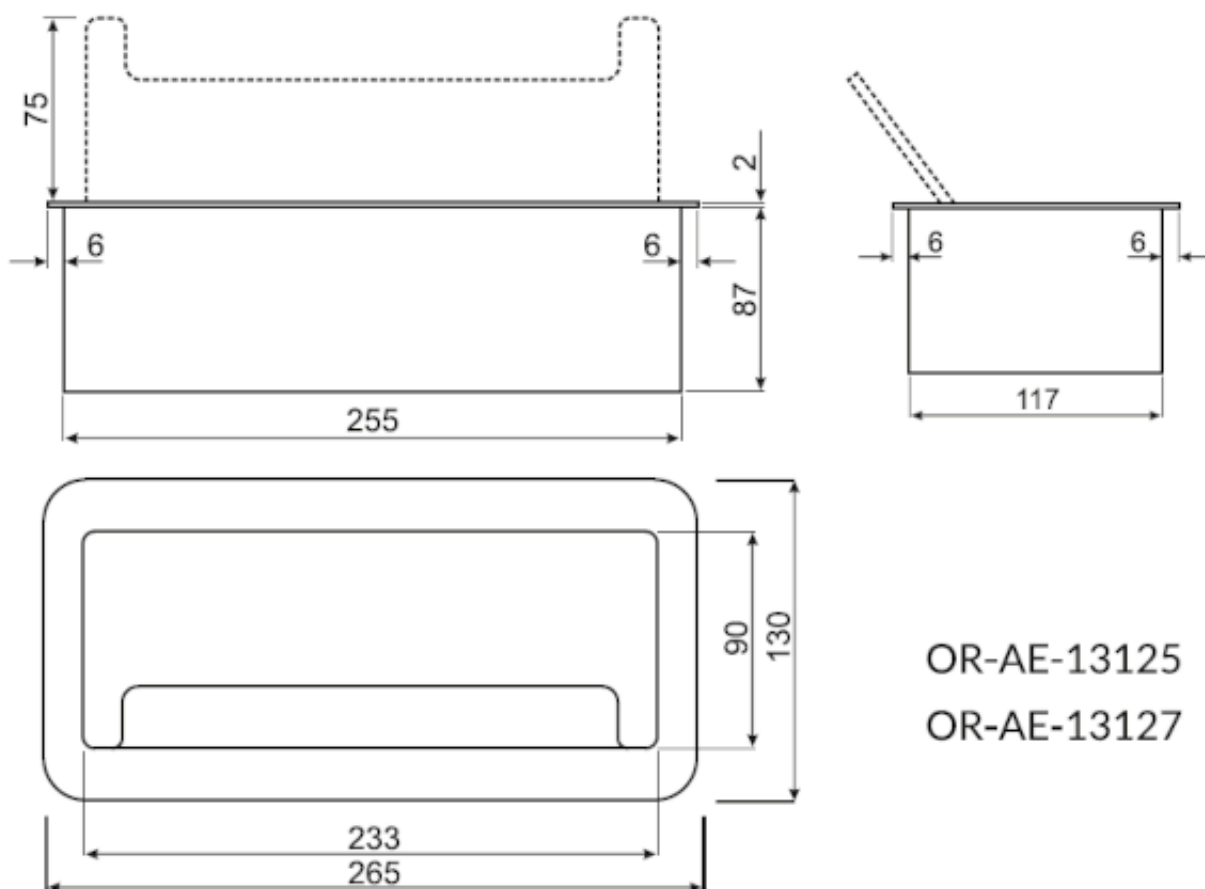

Link do produktu: <https://elektrone.pl/gniazdo-wpuszczane-w-blat-or-no-or-ae-13127gsb-3x2pz-schuko-p-2977.html>

GNIAZDO WPUSZCZANE W BLAT ORNO OR-AE-13127(GS)/B 3x2P+Z SCHUKO

Cena brutto	214,35 zł
Cena netto	174,27 zł
Dostępność	Produkt archiwalny
Numer katalogowy	OR-AE-13127(GS)/B
Kod EAN	5902560328202
Producent	Orno
Kabel w zestawie	Tak
Ilość gniazd sieciowych	3
Ładowarka USB	Nie

Opis produktu

Gniazdo meblowe ORNO OR-AE-13127(GS)/B to zestaw **3 gniazd sieciowych (2P+Z, typ schuko) z uziemieniem**, zamkniętych w panelu wykończonym szczotką przeciwkurzową.

Nadaje się do **montażu wpuszczanego w blat** biurka czy stołu - zarówno w pozycji pionowej, jak i poziomej.

Specyfikacja techniczna:

- ilość gniazd: 3
- typ gniazd: 2P+Z
- standard gniazd: schuko (typ F)
- max. obciążenie: 3600W
- dł. przewodu: 1.5 m
- materiał: stop cynku + blacha stalowa
- kolor: czarny
- stopień ochrony: IP20
- montaż: wpuszczane w blat
- napięcie zasilania: 230V~, 50Hz
- max. natężenie prądu: 16A
- grubość rantu: 2 mm
- waga netto: 1,4 kg