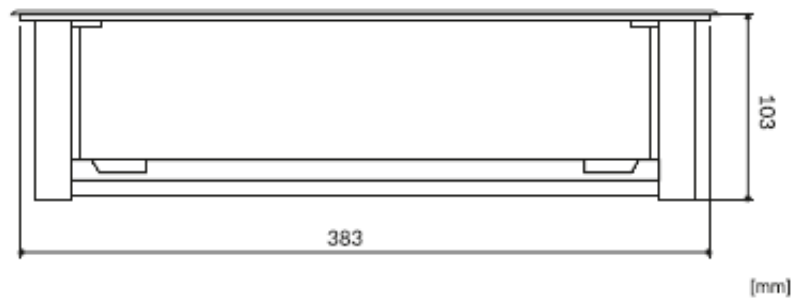

elektronicznego otwierania i zamykania

(obrót o 180°) i

fotoelektryczne zabezpieczenie przed zamknięciem.

Nadaje się do

montażu wpuszczanego w blat

biurka czy stołu - zarówno w pozycji pionowej, jak i poziomej.

Specyfikacja techniczna:

- ilość gniazd sieciowych: 3
- ilość gniazd HDMI: 1
- ilość gniazd RJ45: 2
- typ gniazda: 2P+Z
- standard gniazd: schuko (typ F)
- max. obciążenie: 3680W
- przewód: 3x 1,5mm²
- długość przewodu: 1,5m
- materiał: aluminium + tworzywo sztuczne
- montaż: wpuszczany w blat
- grubość rantu: 2 mm
- stopień ochrony: IP20
- napięcie zasilania: 230V~, 50Hz
- prąd: max. 16A
- waga netto: 1,86 kg