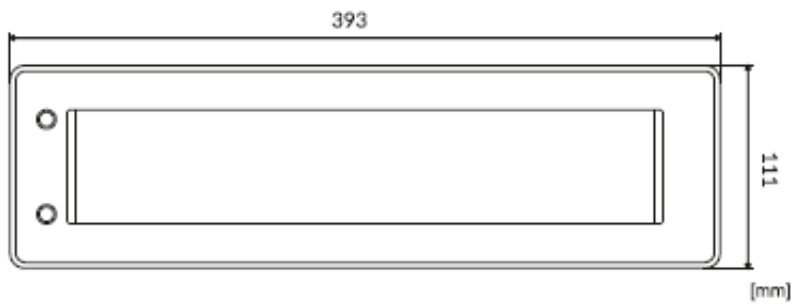

elektronicznego otwierania i zamykania

(obrót o 180°) i

fotoelektryczne zabezpieczenie przed zamknięciem.

Nadaje się do

montażu wpuszczanego w blat

biurka czy stołu - zarówno w pozycji pionowej, jak i poziomej.

Specyfikacja techniczna:

- ilość gniazd sieciowych: 3
- ilość gniazd HDMI: 1
- ilość gniazd RJ45: 2
- typ gniazda: 2P+Z
- standard gniazd: schuko (typ F)
- max. obciążenie: 3680W
- przewód: 3x 1,5mm²
- długość przewodu: 1,5m
- materiał: aluminium + tworzywo sztuczne
- montaż: wpuszczany w blat
- grubość rantu: 2 mm
- stopień ochrony: IP20
- napięcie zasilania: 230V~, 50Hz
- prąd: max. 16A
- waga netto: 1,86 kg