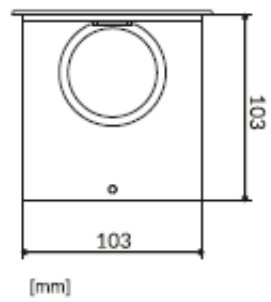

elektronicznego otwierania i zamykania

(obrót o 180°) i

fotoelektryczne zabezpieczenie przed zamknięciem.

Nadaje się do

montażu wpuszczanego w blat

biurka czy stołu - zarówno w pozycji pionowej, jak i poziomej.

Specyfikacja techniczna:

- ilość gniazd sieciowych: 3
- ilość gniazd HDMI: 1
- ilość gniazd RJ45: 2
- typ gniazda: 2P+Z
- standard gniazd: schuko (typ F)
- max. obciążenie: 3680W
- przewód: 3x 1,5mm²
- długość przewodu: 1,5m
- materiał: aluminium + tworzywo sztuczne
- montaż: wpuszczany w blat
- grubość rantu: 2 mm
- stopień ochrony: IP20
- napięcie zasilania: 230V~, 50Hz
- prąd: max. 16A
- waga netto: 1,86 kg