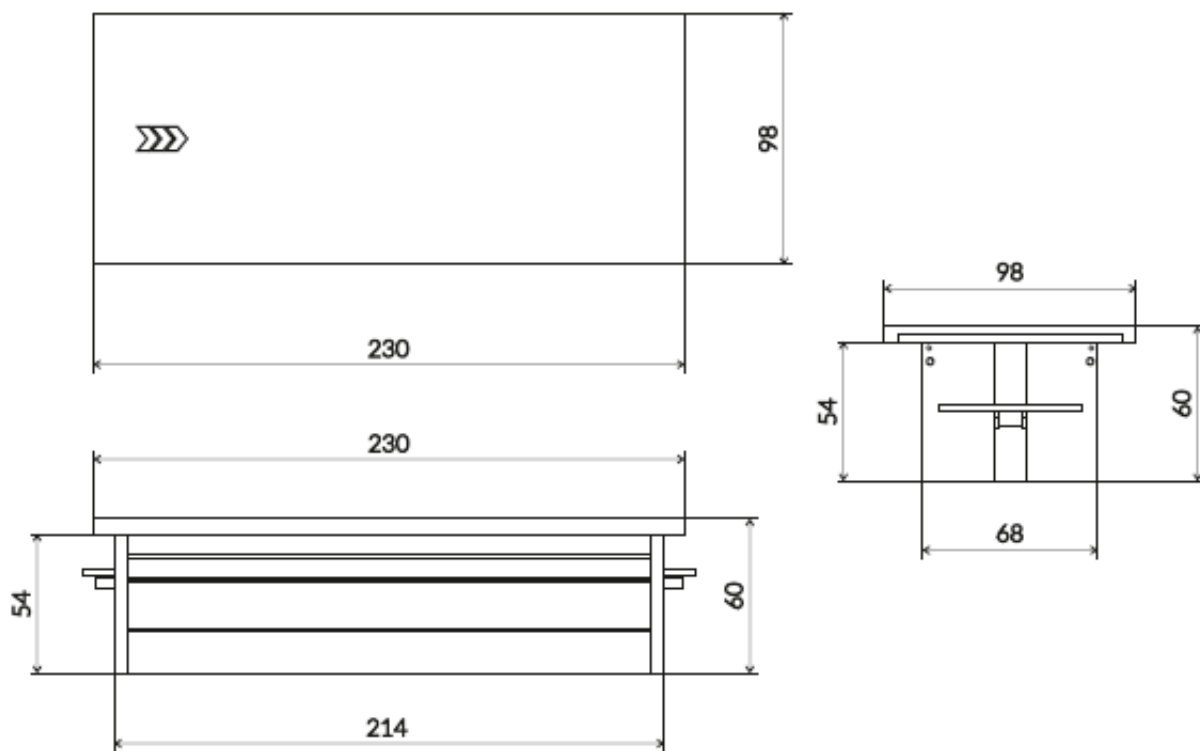

## Opis produktu

Gniazdo meblowe ORNO OR-GM-9008/B-G

posiada

3 gniazda sieciowe (2P+Z)

z uziemieniem i przesłonami torów prądowych, ukryte w odsuwany panelu. Nadaje się do montażu wpuszczanego w blat.

Specyfikacja techniczna:

- ilość gniazd: 3x 2P+Z
- standard gniazd: french (typ E)
- max. obciążenie: 3680W
- montaż: wpuszczane w blat
- przewód o dł. 1,5m
- kolor: czarno-srebrny
- stopień ochrony: IP20
- napięcie zasilania: 230V~, 50Hz
- max. natężenie prądu: 16A
- obsługiwana grubość blatu: od 14 do 38 mm
- waga netto: 1,6 kg