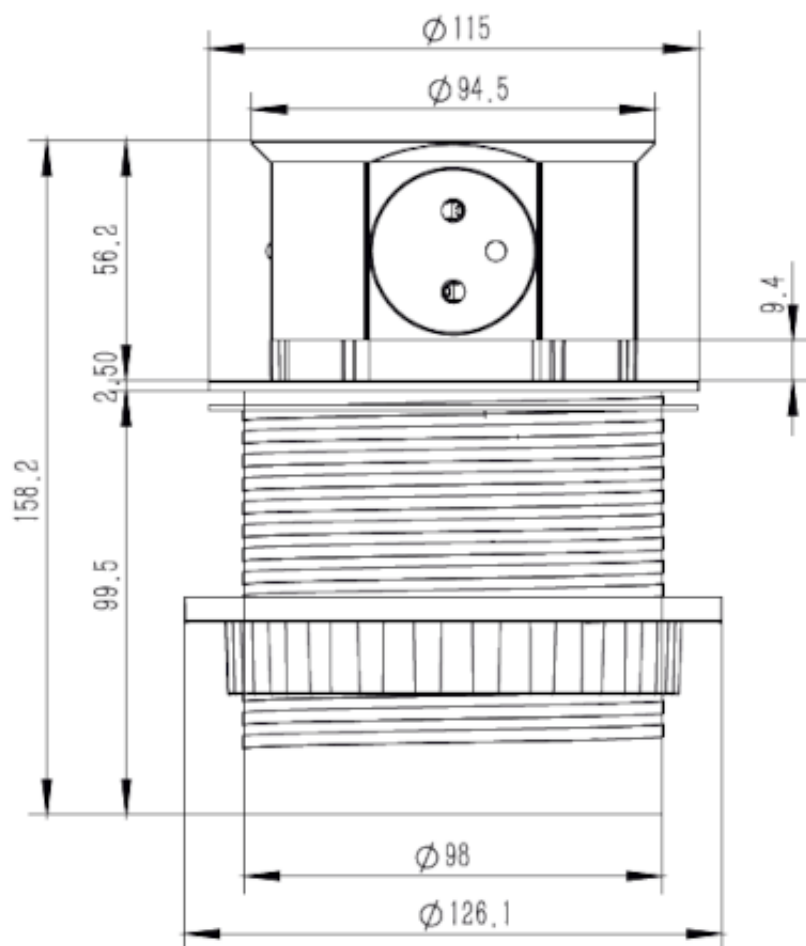

Link do produktu: <https://elektrone.pl/gniazdo-meblowe-wpuszczane-w-blat-or-no-or-gm-9017-ladowarka-indukcyjna-p-3965.html>

GNIAZDO MEBLOWE WPUSZCZANE W BLAT ORNO OR-GM-9017 + ŁADOWARKA INDUKCYJNA

Cena brutto	402,49 zł
Cena netto	327,23 zł
Dostępność	Na zamówienie: 1-2 dni
Czas wysyłki	24 godziny
Numer katalogowy	OR-GM-9017
Kod EAN	5908254816161
Producent	Orno
Kabel w zestawie	Tak
Ilość gniazd sieciowych	3
Ładowarka USB	Tak

Opis produktu

Gniazdo meblowe ORNO OR-GM-9017 posiada **3 gniazda elektryczne (2P+Z)**, **ładowarkę indukcyjną** oraz **szybką ładowarkę USB (Quick Charge)**. Wyposażone jest także w kabel o długości **1,5 m**, zakończony **płaską wtyczką**.

Przeznaczone jest do montażu **wpuszczanego w blat**. Precyzyjny mechanizm automatycznie wysuwa panel z gniazdami po naciśnięciu obudowy.

Specyfikacja techniczna:

- ilość gniazd sieciowych: 3

- typ gniazda: 2P+Z
- standard gniazd: french (typ E)
- max. obciążenie: 3680W
- ilość portów USB: 2 (typ A + C)
- typy portów USB:
 - 5VDC (3A) max. 15W,
 - 9VDC (2A) max. 18W,
 - 12VDC (1.5A) max. 18W
- całkowita moc wyjściowa USB (port A+C): 5V DC (3A) max. 15W
- Quick Charge: 3.0
- ładowarka indukcyjna: Qi 1.2.4, max. 10W
- średnia sprawność czynna: 82%
- wydajność przy niskim obciążeniu (10%): 65.2%
- pobór mocy bez obciążenia: 0.06W
- montaż: wpuszczane w blat
- stopień ochrony: IP20
- przewód: H05VV-F 3x1,5 mm²
- długość przewodu: 1.5m
- napięcie zasilania: ~230V / 50Hz
- prąd: max. 16A
- wymiary: Ø115 x 158.2 mm
- waga netto: 0,7 kg