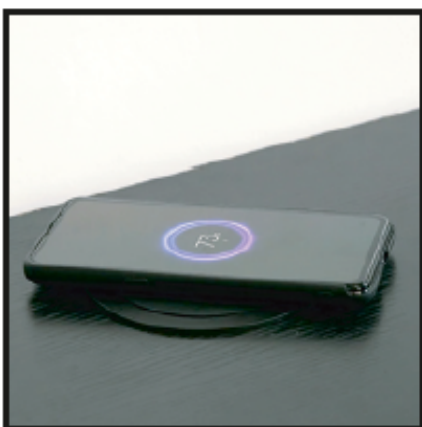

Link do produktu: <https://elektrone.pl/gniazdo-meblowe-wpuszczane-w-blat-or-no-or-gm-9017-ladowarka-indukcyjna-p-3965.html>

GNIAZDO MEBLOWE WPUSZCZANE W BLAT ORNO OR-GM-9017 + ŁADOWARKA INDUKCYJNA

Cena brutto	402,49 zł
Cena netto	327,23 zł
Dostępność	Na zamówienie: 1-2 dni
Czas wysyłki	24 godziny
Numer katalogowy	OR-GM-9017
Kod EAN	5908254816161
Producent	Orno
Kabel w zestawie	Tak
Ilość gniazd sieciowych	3
Ładowarka USB	Tak

Opis produktu

Gniazdo meblowe ORNO OR-GM-9017 posiada **3 gniazda elektryczne (2P+Z)**, **ładowarkę indukcyjną** oraz **szybką ładowarkę USB (Quick Charge)**. Wyposażone jest także w kabel o długości **1,5 m**, zakończony **płaską wtyczką**.

Przeznaczone jest do montażu **wpuszczanego w blat**. Precyzyjny mechanizm automatycznie wysuwa panel z gniazdami po naciśnięciu obudowy.

Specyfikacja techniczna:

- ilość gniazd sieciowych: 3

- typ gniazda: 2P+Z
- standard gniazd: french (typ E)
- max. obciążenie: 3680W
- ilość portów USB: 2 (typ A + C)
- typy portów USB:
 - 5VDC (3A) max. 15W,
 - 9VDC (2A) max. 18W,
 - 12VDC (1.5A) max. 18W
- całkowita moc wyjściowa USB (port A+C): 5V DC (3A) max. 15W
- Quick Charge: 3.0
- ładowarka indukcyjna: Qi 1.2.4, max. 10W
- średnia sprawność czynna: 82%
- wydajność przy niskim obciążeniu (10%): 65.2%
- pobór mocy bez obciążenia: 0.06W
- montaż: wpuszczane w blat
- stopień ochrony: IP20
- przewód: H05VV-F 3x1,5 mm²
- długość przewodu: 1.5m
- napięcie zasilania: ~230V / 50Hz
- prąd: max. 16A
- wymiary: Ø115 x 158.2 mm
- waga netto: 0,7 kg