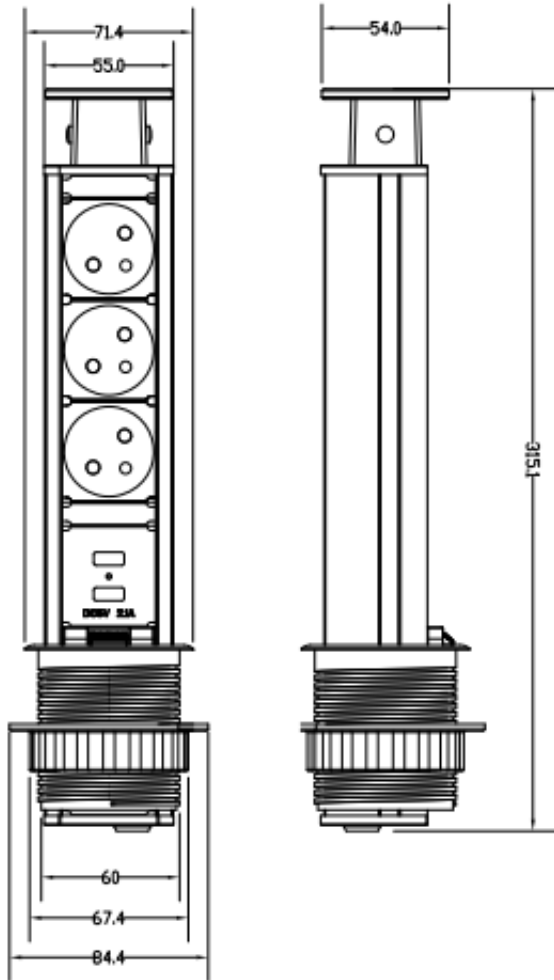

Link do produktu: <https://elektrone.pl/gniazdo-meblowe-wpuszczane-w-blat-or-no-or-ae-1350-3x2p+z-usb-inox-p-1980.html>

GNIAZDO MEBLOWE WPUSZCZANE W BLAT ORNO OR-AE-1350 3x2P+Z USB INOX

Cena brutto	165,75 zł
Cena netto	134,76 zł
Dostępność	Produkt archiwalny
Czas wysyłki	24 godziny
Numer katalogowy	OR-AE-1350
Kod EAN	5901752487604
Producent	Orno
Kabel w zestawie	Tak
Ilość gniazd sieciowych	3
Ładowarka USB	Tak

Opis produktu

Gniazdo meblowe ORNO OR-AE-1350

posiada

3 gniazda sieciowe (2P+Z)

z uziemieniem i przesłonami torów prądowych, dodatkową

blokadę

oraz

2 porty ładowarki USB.

Nadaje się do montażu w stołach konferencyjnych, blatach mebli biurowych i kuchennych. Wymaga minimalnej ilości miejsca pod blatem.

Specyfikacja techniczna:

- ilość gniazd sieciowych: 3
- typ gniazda: 2P+Z
- standard gniazd: french (typ E)
- max. obciążenie: 3680W
- ładowarka USB: tak, 2 porty
- napięcie wyjściowe ładowarki USB: 5VDC / 1.05A
- przewód: H05VV-F 3x1,5 mm²
- długość przewodu: 1,8m
- materiał: tworzywo sztuczne + INOX
- montaż: wpuszczany w blat
- stopień ochrony: IP20
- napięcie zasilania: 230V~, 50Hz
- prąd: max. 16A
- wymiary: Ø84,4 x 315 mm
- wymiary otworu montażowego: Ø60 mm
- waga netto: 0,65 kg