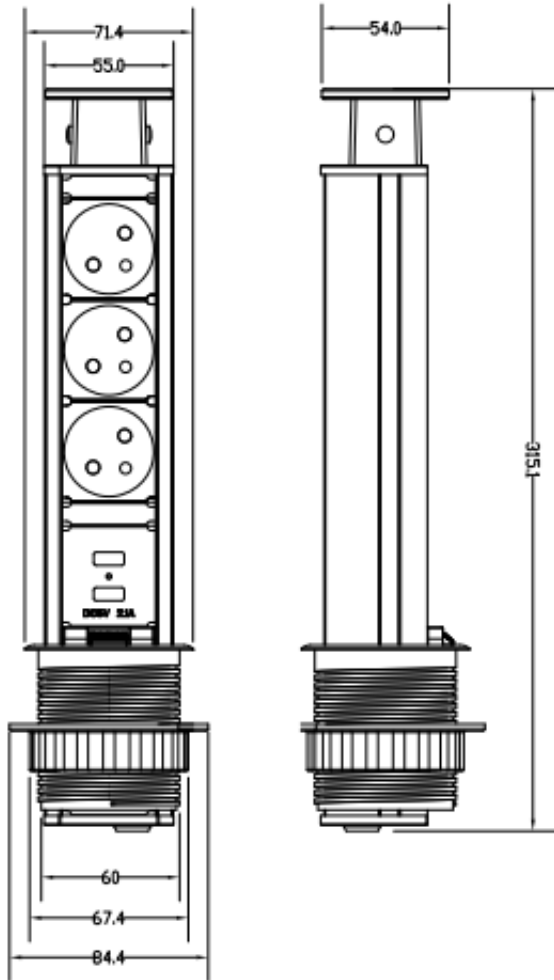

Link do produktu: <https://elektrone.pl/gniazdo-meblowe-wpuszczane-w-blat-or-no-or-ae-1349gsb-3x2pz-usb-schuko-p-4196.html>

GNIAZDO MEBLOWE WPUSZCZANE W BLAT ORNO OR-AE-1349(GS)/B 3x2P+Z USB SCHUKO

Cena brutto	150,30 zł
Cena netto	122,20 zł
Dostępność	Na zamówienie: 1-2 dni
Czas wysyłki	24 godziny
Numer katalogowy	OR-AE-1349(GS)/B
Kod EAN	5908254820267
Producent	Orno
Kabel w zestawie	Tak
Ilość gniazd sieciowych	3
Ładowarka USB	Tak

Opis produktu

Gniazdo meblowe ORNO OR-AE-1349(GS)/B posiada **3 gniazda sieciowe (2P+Z, typ schuko)** z uziemieniem i przesłonami torów prądowych, dodatkową **blokadę** oraz **2 porty ładowarki USB**.

Nadaje się do montażu w stołach konferencyjnych, blatach mebli biurowych i kuchennych. Wymaga minimalnej ilości miejsca pod blatem.

Specyfikacja techniczna:

- ilość gniazd sieciowych: 3
- typ gniazda: 2P+Z
- standard gniazd: schuko (typ F)
- max. obciążenie: 3680W
- ładowarka USB: tak, 2 porty
- napięcie wyjściowe ładowarki USB: 5VDC / 1.05A
- przewód: H05VV-F 3x1,5 mm²
- długość przewodu: 1,8m
- materiał: tworzywo sztuczne + metal lakierowany
- montaż: wpuszczany w blat
- stopień ochrony: IP20
- kolor: czarny
- napięcie zasilania: 230V~, 50Hz
- prąd: max. 16A
- wymiary: Ø84,4 x 315 mm
- wymiary otworu montażowego: Ø60 mm
- waga netto: 1 kg