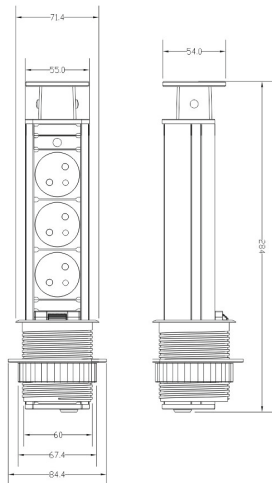

Link do produktu: <https://elektrone.pl/gniazdo-meblowe-wpuszczane-w-blat-orno-or-ae-1348gs-3x2pz-inox-schuko-p-3666.html>

GNIAZDO MEBLOWE WPUSZCZANE W BLAT ORNO OR-AE-1348(GS) 3x2P+Z INOX SCHUKO

Cena brutto	104,75 zł
Cena netto	85,16 zł
Dostępność	Na zamówienie: 2-3 dni
Czas wysyłki	24 godziny
Numer katalogowy	OR-AE-1348(GS)
Kod EAN	5908254810817
Producent	Orno
Kabel w zestawie	Tak
Ilość gniazd sieciowych	3
Ładowarka USB	Nie

Opis produktu

Gniazdo meblowe ORNO OR-AE-1348(GS)

posiada

3 gniazda sieciowe (2P+Z, typ schuko)

z uziemieniem i przesłonami torów prądowych oraz dodatkową blokadę.

Nadaje się do montażu w stołach konferencyjnych, blatach mebli biurowych i kuchennych. Wymaga minimalnej ilości miejsca pod blatem.

Specyfikacja techniczna:

- ilość gniazd sieciowych: 3
- typ gniazda: 2P+Z
- standard gniazd: schuko (typ F)
- max. obciążenie: 3680W
- przewód: H05VV-F 3x1,5 mm²
- długość przewodu: 1,8m
- materiał: tworzywo sztuczne + INOX
- montaż: wpuszczany w blat
- stopień ochrony: IP20
- napięcie zasilania: 230V~, 50Hz
- prąd: max. 16A
- wymiary: Ø84,4 x 284 mm
- wymiary otworu montażowego: Ø60 mm
- waga netto: 0,6 kg