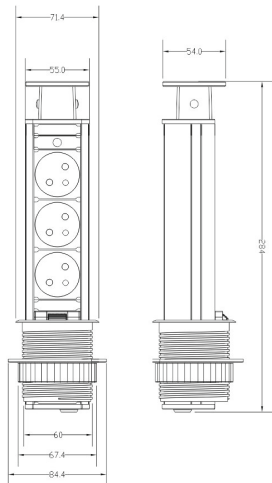

Link do produktu: <https://elektrone.pl/gniazdo-meblowe-wpuszczane-w-blat-or-no-or-ae-1348gs-3x2pz-inox-schuko-p-3666.html>

GNIAZDO MEBLOWE WPUSZCZANE W BLAT ORNO OR-AE-1348(GS) 3x2P+Z INOX SCHUKO

Cena brutto	104,75 zł
Cena netto	85,16 zł
Dostępność	Na zamówienie: 2-3 dni
Czas wysyłki	24 godziny
Numer katalogowy	OR-AE-1348(GS)
Kod EAN	5908254810817
Producent	Orno
Ładowarka USB	Nie
Kabel w zestawie	Tak
Ilość gniazd sieciowych	3

Opis produktu

Gniazdo meblowe ORNO OR-AE-1348(GS)

posiada

3 gniazda sieciowe (2P+Z, typ schuko)

z uziemieniem i przesłonami torów prądowych oraz dodatkową blokadę.

Nadaje się do montażu w stołach konferencyjnych, blatach mebli biurowych i kuchennych. Wymaga minimalnej ilości miejsca pod blatem.

Specyfikacja techniczna:

- ilość gniazd sieciowych: 3
- typ gniazda: 2P+Z
- standard gniazd: schuko (typ F)
- max. obciążenie: 3680W
- przewód: H05VV-F 3x1,5 mm²
- długość przewodu: 1,8m
- materiał: tworzywo sztuczne + INOX
- montaż: wpuszczany w blat
- stopień ochrony: IP20
- napięcie zasilania: 230V~, 50Hz
- prąd: max. 16A
- wymiary: Ø84,4 x 284 mm
- wymiary otworu montażowego: Ø60 mm
- waga netto: 0,6 kg