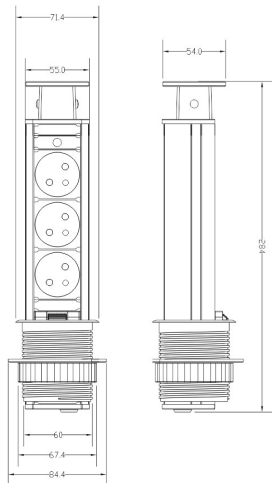

Link do produktu: <https://elektrone.pl/gniazdo-meblowe-wpuszczane-w-blat-or-no-or-ae-1347gsb-3x2pz-schuko-p-4194.html>

GNIAZDO MEBLOWE WPUSZCZANE W BLAT ORNO OR-AE-1347(GS)/B 3x2P+Z SCHUKO

Cena brutto	94,50 zł
Cena netto	76,83 zł
Dostępność	Na zamówienie: 1-2 dni
Czas wysyłki	24 godziny
Numer katalogowy	OR-AE-1347(GS)/B
Kod EAN	5908254820243
Producent	Orno
Kabel w zestawie	Tak
Ilość gniazd sieciowych	3
Ładowarka USB	Nie

Opis produktu

Gniazdo meblowe ORNO OR-AE-1347(GS)/B posiada **3 gniazda sieciowe (2P+Z, typ schuko)** z uziemieniem i przesłonami torów prądowych oraz dodatkową **blokadę**.

Nadaje się do montażu w stołach konferencyjnych, blatach mebli biurowych i kuchennych. Wymaga minimalnej ilości miejsca pod blatem.

Specyfikacja techniczna:

- ilość gniazd sieciowych: 3
- typ gniazda: 2P+Z
- standard gniazd: schuko (typ F)
- max. obciążenie: 3680W
- przewód: H05VV-F 3x1,5 mm²
- długość przewodu: 1,8m
- materiał: tworzywo sztuczne + metal lakierowany
- montaż: wpuszczany w blat
- stopień ochrony: IP20
- kolor: czarny
- napięcie zasilania: 230V~, 50Hz
- prąd: max. 16A
- wymiary: Ø84,4 x 284 mm
- wymiary otworu montażowego: Ø60 mm
- waga netto: 1 kg