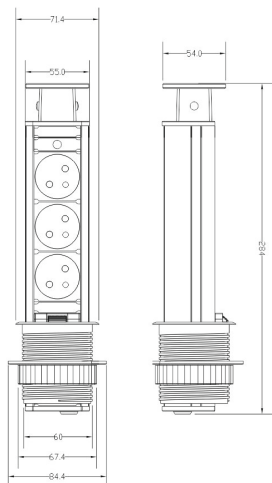

Link do produktu: <https://elektrone.pl/gniazdo-meblowe-wpuszczane-w-blat-or-no-or-ae-1347gs-3x2pz-schuko-p-3665.html>

GNIAZDO MEBLOWE WPUSZCZANE W BLAT ORNO OR-AE-1347(GS) 3x2P+Z SCHUKO

Cena brutto	94,50 zł
Cena netto	76,83 zł
Dostępność	Na zamówienie: 1-2 dni
Czas wysyłki	24 godziny
Numer katalogowy	OR-AE-1347(GS)
Kod EAN	5908254810800
Producent	Orno
Kabel w zestawie	Tak
Ilość gniazd sieciowych	3
Ładowarka USB	Nie

Opis produktu

Gniazdo meblowe ORNO OR-AE-1347(GS) posiada **3 gniazda sieciowe (2P+Z, typ schuko)** z uziemieniem i przesłonami torów prądowych oraz dodatkową **blokadę**.

Nadaje się do montażu w stołach konferencyjnych, blatach mebli biurowych i kuchennych. Wymaga minimalnej ilości miejsca pod blatem.

Specyfikacja techniczna:

- ilość gniazd sieciowych: 3
- typ gniazda: 2P+Z
- standard gniazd: schuko (typ F)
- max. obciążenie: 3680W
- przewód: H05VV-F 3x1,5 mm²
- długość przewodu: 1,8m
- materiał: tworzywo sztuczne + metal lakierowany
- montaż: wpuszczany w blat
- stopień ochrony: IP20
- kolor: srebrny
- napięcie zasilania: 230V~, 50Hz
- prąd: max. 16A
- wymiary: Ø84,4 x 284 mm
- wymiary otworu montażowego: Ø60 mm
- waga netto: 1 kg