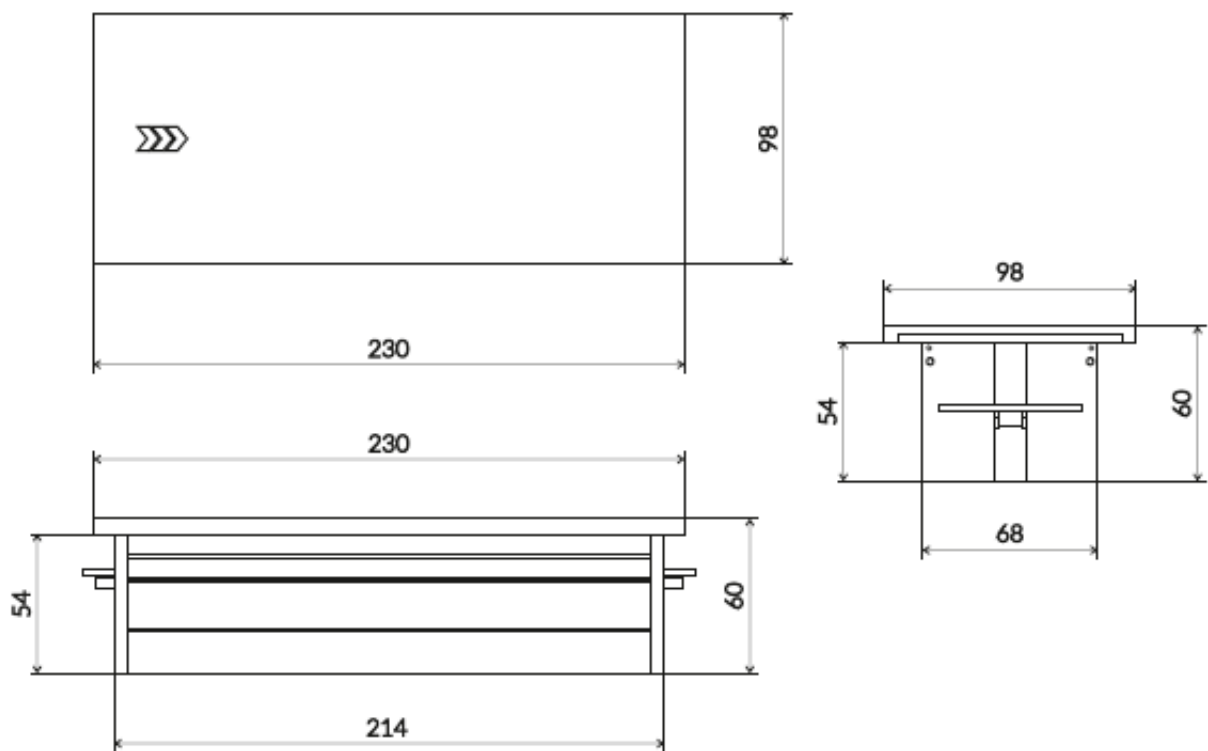

Opis produktu

Gniazdo meblowe ORNO OR-GM-9007/B-G

posiada

3 gniazda sieciowe (2P+Z)

z uziemieniem i przestonami torów prądowych, ukryte w odsuwany panelu. Nadaje się do montażu wpuszczanego w blat.

Specyfikacja techniczna:

- ilość gniazd: 3x 2P+Z
- standard gniazd: french (typ E)
- max. obciążenie: 3680W
- montaż: wpuszczane w blat
- kolor: czarno-srebrny
- stopień ochrony: IP20
- napięcie zasilania: 230V~, 50Hz
- max. natężenie prądu: 16A
- obsługiwana grubość blatu: od 14 do 38 mm
- waga netto: 1,32 kg