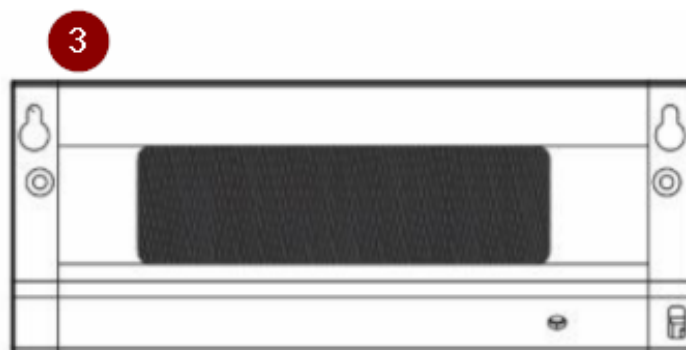

Link do produktu: <https://elektrone.pl/gniazdo-meblowe-podszafkowe-virone-fs-12b-2x-2pz-uchwyt-na-telefon-i-przewod-1-5m-p-5062.html>

GNIAZDO MEBLOWE PODSZAFKOWE VIRONE FS-12/B 2x 2P+Z + UCHWYT NA TELEFON I PRZEWÓD 1,5m

| | |
|-------------------------|-------------------------------|
| Cena brutto | 54,39 zł |
| Cena netto | 44,22 zł |
| Dostępność | Na zamówienie: 1-2 dni |
| Czas wysyłki | 24 godziny |
| Numer katalogowy | FS-12/B |
| Kod EAN | 5908254825569 |
| Producent | VIRONE |
| Kabel w zestawie | Nie |
| Ilość gniazd sieciowych | 4 |
| Ładowarka USB | Nie |

Opis produktu

Gniazdo meblowe, podszafkowe VIRONE FS-12/B wyposażono w **2 gniazda sieciowe (2P+Z)** z uziemieniem, przewód o dł. **1,5m** oraz **uchwyt na telefon / tablet**.

Nadaje się do użytku w kuchni czy biurze - w szafkach, pod szafkami czy w witrynach.

Specyfikacja techniczna:

- ilość gniazd: 2
- typ gniazda: 2P+Z
- standard gniazd: french (typ E)
- max. obciążenie: 3680W
- przewód: H05VV-F 3x1,5mm² o dł. 1,5m
- ładowarka: -
- wyłącznik: -
- stopień ochrony: IP20
- materiał: tworzywo sztuczne
- montaż: podszafkowy
- kolor: czarny
- napięcie zasilania: 230V~, 50Hz
- prąd: max. 16A
- wymiary: 150,8 x 82,4 x 60 mm
- waga netto: 0,414 kg