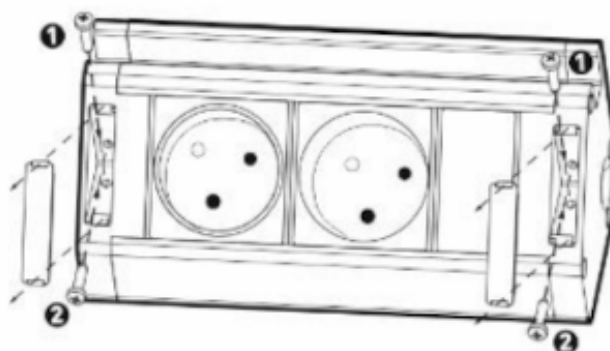

Opis produktu

Gniazdo meblowe, podszafkowe VIRONE FS-12/B wyposażono w **2 gniazda sieciowe (2P+Z)** z uziemieniem, przewód o dł. **1,5m** oraz **uchwyt na telefon / tablet**.

Nadaje się do użytku w kuchni czy biurze - w szafkach, pod szafkami czy w witrynach.

Istnieją **3 sposoby montażu**:

- Na ścianie:** rozstaw otworów do zawieszenia gniazda na ścianie (141mm) za pomocą śrub M3 (brak w zestawie).
- W blacie:** należy wykorzystać otwory oznaczone na schemacie jako (1) do montażu do blatu/biurka lub jako (2) do przymocowania do ściany (rozstaw otworów montażowych 139mm, należy wykorzystać śruby M3, brak w zestawie).
- Za pomocą pasków z rzepami (w zestawie):** wystarczy umieścić pasek wewnątrz wgłębienia i przykleić gniazdo w wybranym miejscu.

Specyfikacja techniczna:

- ilość gniazd: 2
- typ gniazda: 2P+Z
- standard gniazd: french (typ E)
- max. obciążenie: 3680W
- przewód: H05VV-F 3x1,5mm² o dł. 1,5m
- ładowarka: -
- wyłącznik: -
- stopień ochrony: IP20
- materiał: tworzywo sztuczne
- montaż: podszafkowy
- kolor: czarny
- napięcie zasilania: 230V~, 50Hz
- prąd: max. 16A
- wymiary: 150,8 x 82,4 x 60 mm
- waga netto: 0,414 kg