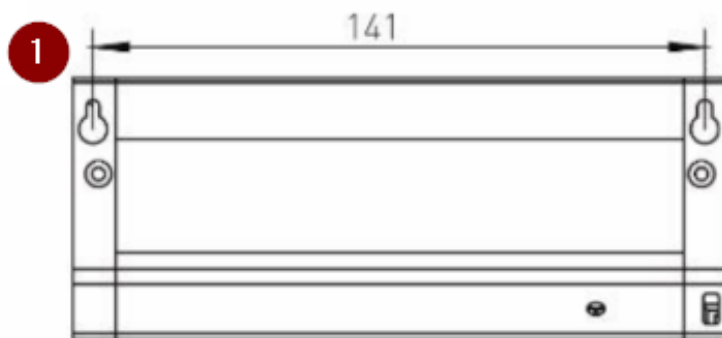

Opis produktu

Gniazdo meblowe, podszafkowe VIRONE FS-12/B wyposażono w **2 gniazda sieciowe (2P+Z)** z uziemieniem, przewód o dł. **1,5m** oraz **uchwyt na telefon / tablet**.

Nadaje się do użytku w kuchni czy biurze - w szafkach, pod szafkami czy w witrynach.

Istnieją **3 sposoby montażu**:

- Na ścianie:** rozstaw otworów do zawieszenia gniazda na ścianie (141mm) za pomocą śrub M3 (brak w zestawie).
- W blacie:** należy wykorzystać otwory oznaczone na schemacie jako (1) do montażu do blatu/biurka lub jako (2) do przymocowania do ściany (rozstaw otworów montażowych 139mm, należy wykorzystać śruby M3, brak w zestawie).
- Za pomocą pasków z rzepami (w zestawie):** wystarczy umieścić pasek wewnątrz wgłębienia i przykleić gniazdo w wybranym miejscu.

Specyfikacja techniczna:

- ilość gniazd: 2
- typ gniazda: 2P+Z
- standard gniazd: french (typ E)
- max. obciążenie: 3680W
- przewód: H05VV-F 3x1,5mm² o dł. 1,5m
- ładowarka: -
- wyłącznik: -
- stopień ochrony: IP20
- materiał: tworzywo sztuczne
- montaż: podszafkowy
- kolor: czarny
- napięcie zasilania: 230V~, 50Hz
- prąd: max. 16A
- wymiary: 150,8 x 82,4 x 60 mm
- waga netto: 0,414 kg