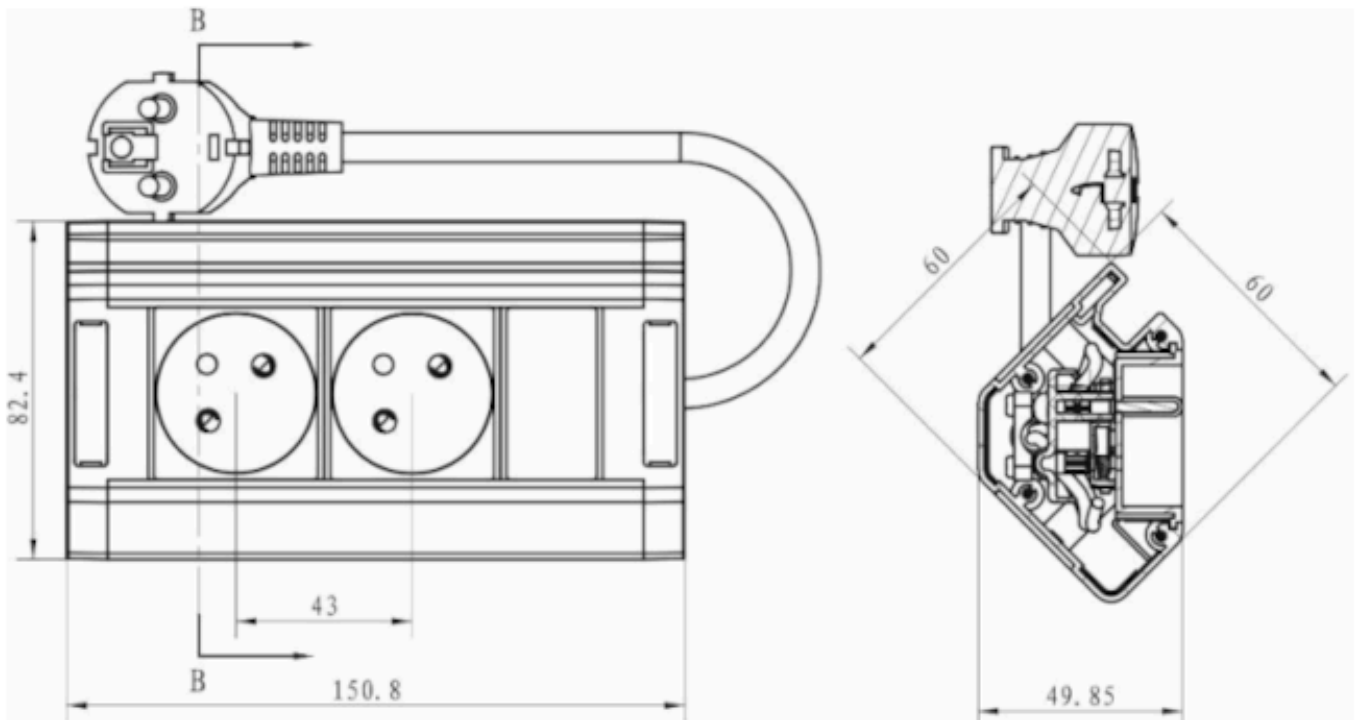

Opis produktu

Gniazdo meblowe, podszafkowe VIRONE FS-12/B wyposażono w **2 gniazda sieciowe (2P+Z)** z uziemieniem, przewód o dł. **1,5m** oraz **uchwyt na telefon / tablet**.

Nadaje się do użytku w kuchni czy biurze - w szafkach, pod szafkami czy w witrynach.

Istnieją **3 sposoby montażu**:

- Na ścianie:** rozstaw otworów do zawieszenia gniazda na ścianie (141mm) za pomocą śrub M3 (brak w zestawie).
- W blacie:** należy wykorzystać otwory oznaczone na schemacie jako (1) do montażu do blatu/biurka lub jako (2) do przymocowania do ściany (rozstaw otworów montażowych 139mm, należy wykorzystać śruby M3, brak w zestawie).
- Za pomocą pasków z rzepami (w zestawie):** wystarczy umieścić pasek wewnątrz wgłębienia i przykleić gniazdo w wybranym miejscu.

Specyfikacja techniczna:

- ilość gniazd: 2
- typ gniazda: 2P+Z
- standard gniazd: french (typ E)
- max. obciążenie: 3680W
- przewód: H05VV-F 3x1,5mm² o dł. 1,5m
- ładowarka: -
- wyłącznik: -
- stopień ochrony: IP20
- materiał: tworzywo sztuczne
- montaż: podszafkowy
- kolor: czarny
- napięcie zasilania: 230V~, 50Hz
- prąd: max. 16A
- wymiary: 150,8 x 82,4 x 60 mm
- waga netto: 0,414 kg