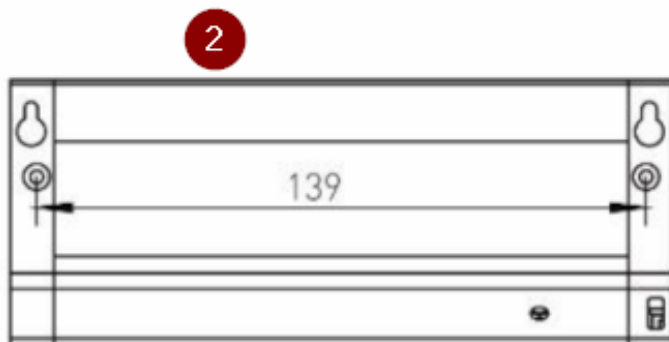

| | |
|-------------------------|-------------------------------|
| Cena brutto | 54,39 zł |
| Cena netto | 44,22 zł |
| Dostępność | Na zamówienie: 1-2 dni |
| Czas wysyłki | 24 godziny |
| Numer katalogowy | FS-12/B |
| Kod EAN | 5908254825569 |
| Producent | VIRONE |
| Kabel w zestawie | Nie |
| Ilość gniazd sieciowych | 4 |
| Ładowarka USB | Nie |

Opis produktu

Gniazdo meblowe, podszafkowe VIRONE FS-12/B wyposażono w **2 gniazda sieciowe (2P+Z)** z uziemieniem, przewód o dł. **1,5m** oraz **uchwyt na telefon / tablet**.

Nadaje się do użytku w kuchni czy biurze - w szafkach, pod szafkami czy w witrynach.

Specyfikacja techniczna:

- ilość gniazd: 2
- typ gniazda: 2P+Z
- standard gniazd: french (typ E)
- max. obciążenie: 3680W
- przewód: H05VV-F 3x1,5mm² o dł. 1,5m
- ładowarka: -
- wyłącznik: -
- stopień ochrony: IP20
- materiał: tworzywo sztuczne
- montaż: podszafkowy
- kolor: czarny
- napięcie zasilania: 230V~, 50Hz
- prąd: max. 16A
- wymiary: 150,8 x 82,4 x 60 mm
- waga netto: 0,414 kg