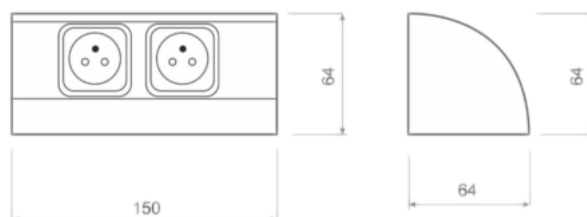

Link do produktu: <https://elektrone.pl/gniazdo-meblowe-podszafkowe-orno-or-gm-9005w-g-230v-p-2407.html>

GNIAZDO MEBLOWE PODSZAFKOWE ORNO OR-GM-9005/W-G 230V

Cena brutto	79,69 zł
Cena netto	64,79 zł
Dostępność	Dostępny
Czas wysyłki	24 godziny
Numer katalogowy	OR-GM-9005/W-G
Kod EAN	5902560329759
Producent	Orno
Ładowarka USB	Nie
Kabel w zestawie	Tak
Ilość gniazd sieciowych	2

Opis produktu

Gniazdo meblowe ORNO OR-GM-9005/W-G posiada **2 gniazda sieciowe (2P+Z)** z uziemieniem i przesłonami torów prądowych. Nadaje się do **montażu podszafkowego**.

Specyfikacja techniczna:

- ilość gniazd: 2x 2P+Z
- standard gniazd: french (typ E)
- max. obciążenie: 3680W
- dł. przewodu: 0,6 m
- przewód: 3x1,5mm²
- materiał: tworzywo sztuczne + metal lakierowany
- stopień ochrony: IP20
- montaż: podszafkowy
- kolor: biało-srebrny
- napięcie zasilania: 230V~, 50Hz
- prąd: 16A
- wymiary: 64 x 151 x 64 mm