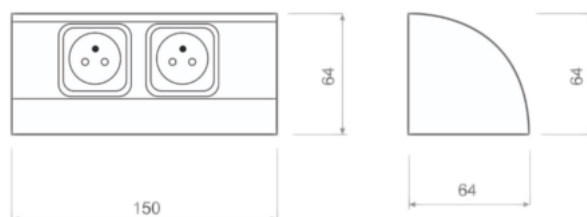

## GNIAZDO MEBLOWE PODSZAFKOWE ORNO OR-GM-9005/W-G 230V

Cena brutto	<b>79,69 zł</b>
Cena netto	<b>64,79 zł</b>
Dostępność	<b>Dostępny</b>
Czas wysyłki	<b>24 godziny</b>
Numer katalogowy	<b>OR-GM-9005/W-G</b>
Kod EAN	<b>5902560329759</b>
Producent	<b>Orno</b>
Kabel w zestawie	<b>Tak</b>
Ilość gniazd sieciowych	<b>2</b>
Ładowarka USB	<b>Nie</b>

### Opis produktu

**Gniazdo meblowe ORNO OR-GM-9005/W-G** posiada **2 gniazda sieciowe (2P+Z)** z uziemieniem i przesłonami torów prądowych. Nadaje się do **montażu podszafkowego**.

### Specyfikacja techniczna:

- ilość gniazd: 2x 2P+Z
- standard gniazd: french (typ E)
- max. obciążenie: 3680W
- dł. przewodu: 0,6 m
- przewód: 3x1,5mm<sup>2</sup>
- materiał: tworzywo sztuczne + metal lakierowany
- stopień ochrony: IP20
- montaż: podszafkowy
- kolor: biało-srebrny
- napięcie zasilania: 230V~, 50Hz
- prąd: 16A
- wymiary: 64 x 151 x 64 mm