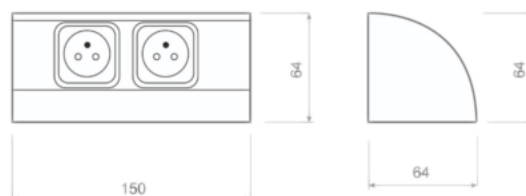

Opis produktu

Gniazdo meblowe ORNO OR-AE-1303(GS)

posiada

2 gniazda sieciowe (2P+Z, typ schuko)

z uziemieniem i przestonami torów prądowych. Nadaje się do montażu w szafkach, gablotach lub witrynach.

Specyfikacja techniczna:

- ilość gniazd sieciowych: 2
- typ gniazda: 2P+Z
- standard gniazd: schuko (typ F)
- max. obciążenie: 3680W
- dł. przewodu: 0,6 m
- rodzaj przewodu: 3x1,5mm²
- materiał: aluminium + tworzywo sztuczne
- montaż: podszafkowy
- kolor: srebrny
- stopień ochrony: IP20
- napięcie zasilania: 230V~, 50Hz
- wymiary: 150 x 64 x 64 mm