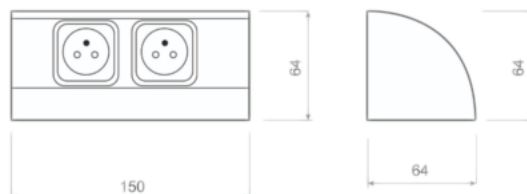

Opis produktu

Gniazdo meblowe ORNO OR-AE-1303(GS)

posiada

2 gniazda sieciowe (2P+Z, typ schuko)

z uziemieniem i przestonami torów prądowych. Nadaje się do montażu w szafkach, gablotach lub witrynach.

Specyfikacja techniczna:

- ilość gniazd sieciowych: 2
- typ gniazda: 2P+Z
- standard gniazd: schuko (typ F)
- max. obciążenie: 3680W
- dł. przewodu: 0,6 m
- rodzaj przewodu: 3x1,5mm²
- materiał: aluminium + tworzywo sztuczne
- montaż: podszafkowy
- kolor: srebrny
- stopień ochrony: IP20
- napięcie zasilania: 230V~, 50Hz
- wymiary: 150 x 64 x 64 mm