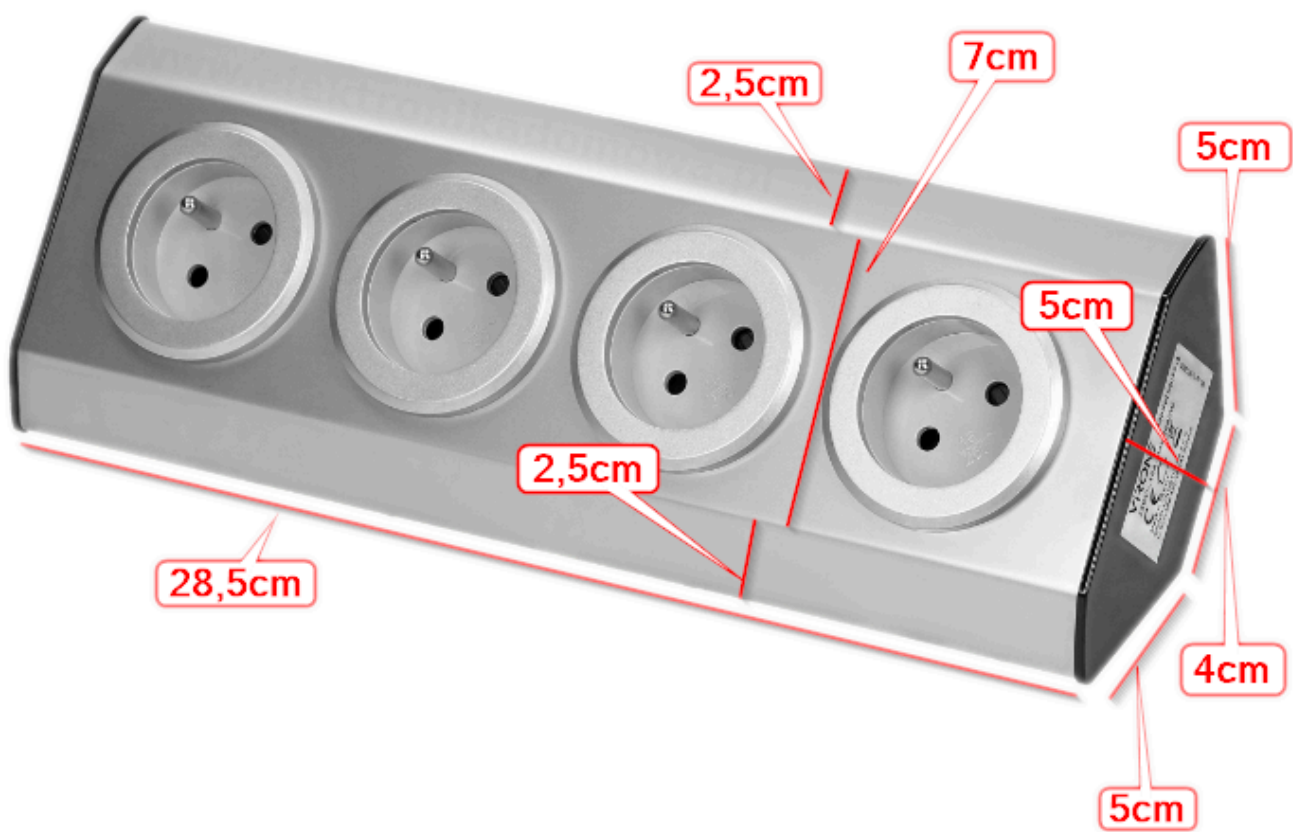

Link do produktu: <https://elektrone.pl/gniazdo-meblowe-kuchenne-montaz-na-rzepy-virone-fs-2gs-4x2pz-inox-1-5m-schuko-p-3542.html>

GNIAZDO MEBLOWE KUCHENNE MONTAŻ NA RZEPY VIRONE FS-2(GS) 4x2P+Z INOX 1,5m SCHUKO

Cena brutto	97,65 zł
Cena netto	79,39 zł
Dostępność	Na zamówienie: 2-3 dni
Czas wysyłki	24 godziny
Numer katalogowy	FS-2(GS)
Kod EAN	5908254802034
Producent	VIRONE
Kabel w zestawie	Tak
Ilość gniazd sieciowych	4
Ładowarka USB	Nie

Opis produktu

Gniazdo meblowe VIRONE FS-2(GS) posiada **4 gniazda sieciowe (2P+Z, typ schuko)** oraz **przewód o długości 1,5m**.

Nadaje się do użytku w kuchni czy biurze - zarówno na powierzchniach płaskich, jak i w narożnikach. Montuje się je w bardzo prosty sposób - **na rzepy**. Zapewniają one stabilność i oszczędność czasu. Obudowa wykonana jest ze stali nierdzewnej **INOX**, dzięki czemu wyróżnia ją wysoka odporność i stylowy wygląd.

Specyfikacja techniczna:

- ilość gniazd sieciowych: 4
- typ gniazda: 2P+Z
- standard gniazd: schuko (typ F)
- max. obciążenie: 3680W
- średnia sprawność czynna: 83,18%
- wydajność przy niskim obciążeniu (10%): 79,23%
- przewód: 3x1,5mm² o długości 1,5m
- ładowarka: brak
- materiał: stal nierdzewna
- montaż: podszafkowy, na rzepach
- kolor: inox
- napięcie zasilania: 230V~, 50Hz
- pobór mocy bez obciążenia: 0,059W