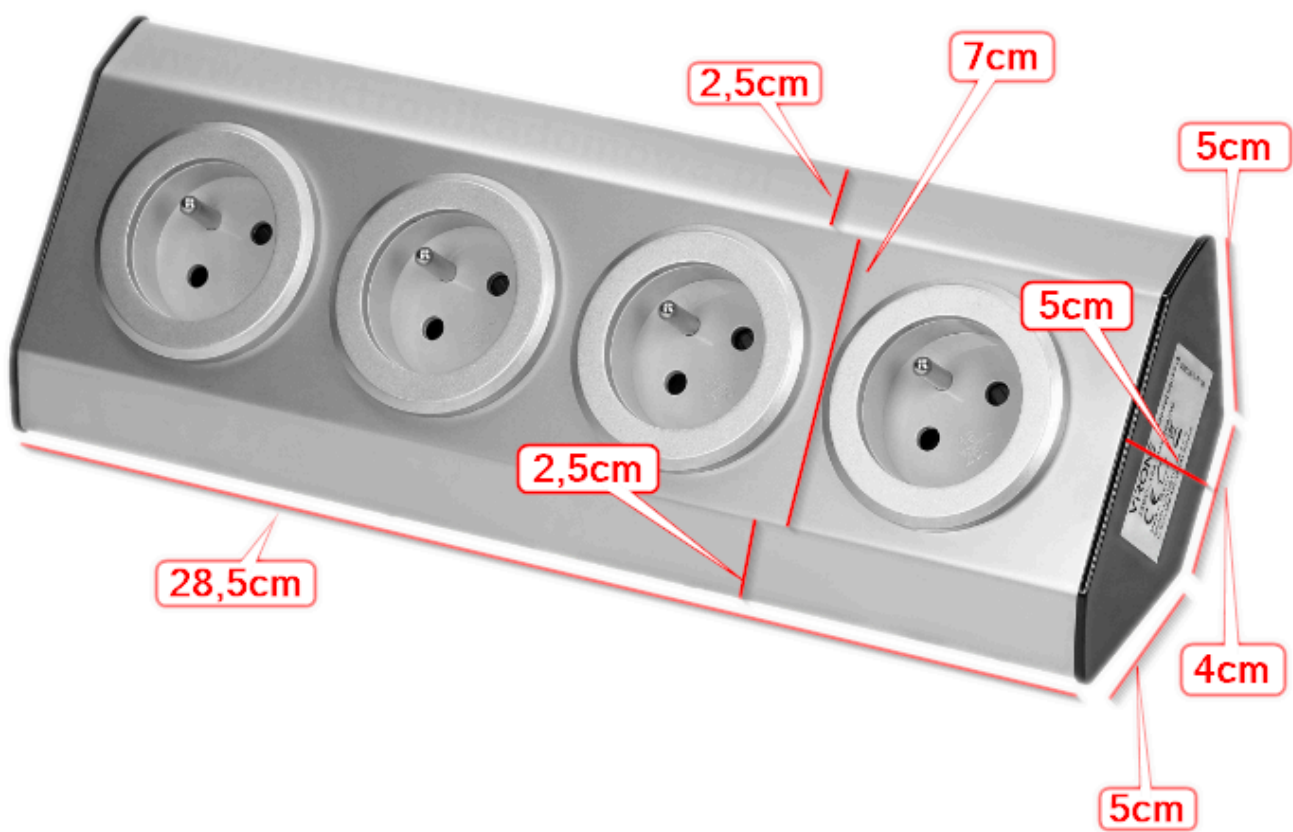

Link do produktu: <https://elektrone.pl/gniazdo-meblowe-kuchenne-montaz-na-rzepy-virone-fs-2-4x2p+z-inox-1-5m-p-3539.html>

# GNIAZDO MEBLOWE KUCHENNE MONTAŻ NA RZEPY VIRONE FS-2 4x2P+Z INOX 1,5m

Cena brutto	<b>97,65 zł</b>
Cena netto	<b>79,39 zł</b>
Dostępność	<b>Dostępny</b>
Czas wysyłki	<b>24 godziny</b>
Numer katalogowy	<b>FS-2</b>
Kod EAN	<b>5908254802003</b>
Producent	<b>VIRONE</b>
Kabel w zestawie	<b>Tak</b>
Ilość gniazd sieciowych	<b>4</b>
Ładowarka USB	<b>Nie</b>

## Opis produktu

**Gniazdo meblowe VIRONE FS-2** posiada **4 gniazda sieciowe (2P+Z)** z uziemieniem oraz **przewód o długości 1,5m**.

Nadaje się do użytku w kuchni czy biurze - zarówno na powierzchniach płaskich, jak i w narożnikach. Montuje się je w bardzo prosty sposób - **na rzepy**. Zapewniają one stabilność i oszczędność czasu. Obudowa wykonana jest ze stali nierdzewnej **INOX**, dzięki czemu wyróżnia ją wysoka odporność i stylowy wygląd.

## Specyfikacja techniczna:

- ilość gniazd sieciowych: 4
- typ gniazda: 2P+Z
- standard gniazd: french (typ E)
- max. obciążenie: 3680W
- średnia sprawność czynna: 83,18%
- wydajność przy niskim obciążeniu (10%): 79,23%
- przewód: 3x1,5mm<sup>2</sup> o długości 1,5m
- ładowarka: brak
- materiał: stal nierdzewna
- montaż: podszafkowy, na rzepach
- kolor: inox
- napięcie zasilania: 230V~, 50Hz
- pobór mocy bez obciążenia: 0,059W