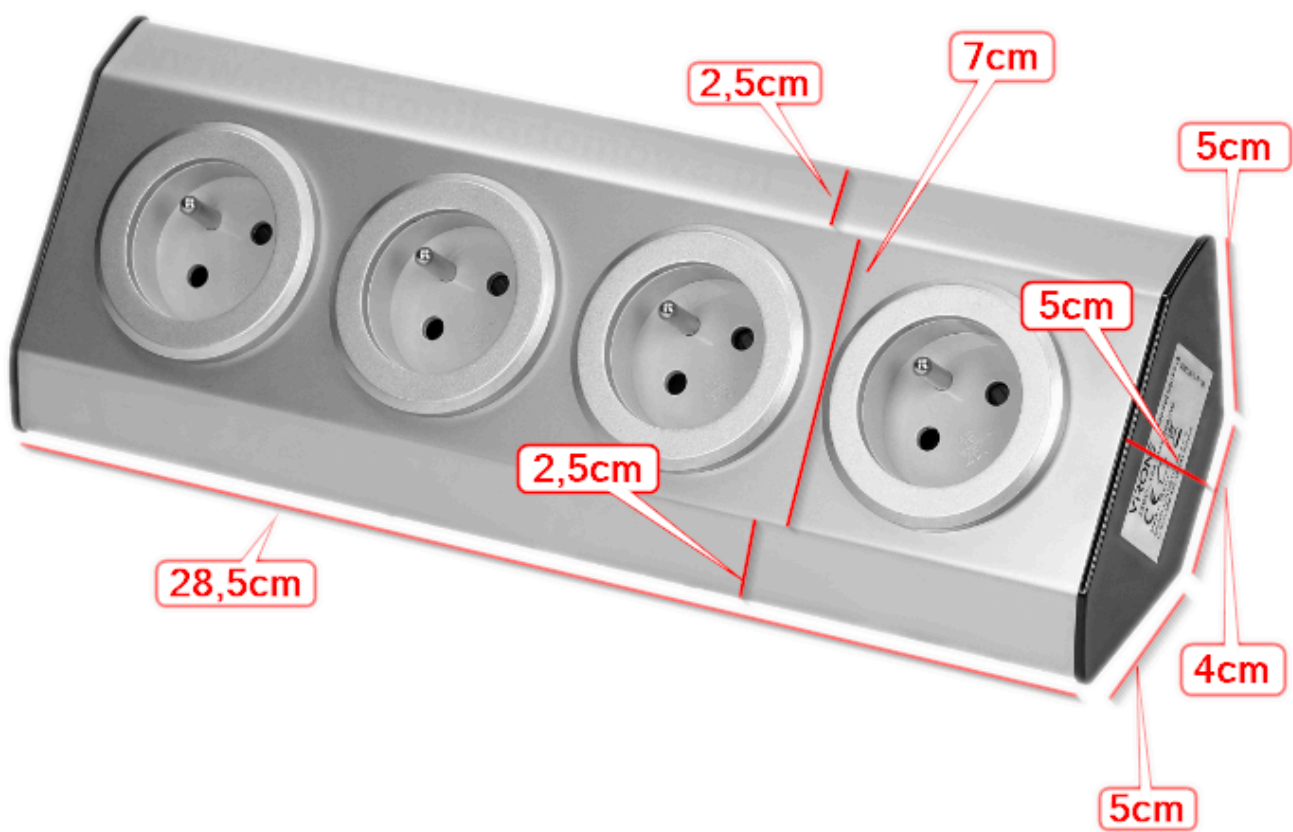

Link do produktu: <https://elektrone.pl/gniazdo-meblowe-kuchenne-montaz-na-rzepy-virone-fs-2-4x2pz-inox-1-5m-p-3539.html>

GNIAZDO MEBLOWE KUCHENNE MONTAŻ NA RZEPY VIRONE FS-2 4x2P+Z INOX 1,5m

| | |
|-------------------------|----------------------|
| Cena brutto | 97,65 zł |
| Cena netto | 79,39 zł |
| Dostępność | Dostępny |
| Czas wysyłki | 24 godziny |
| Numer katalogowy | FS-2 |
| Kod EAN | 5908254802003 |
| Producent | VIRONE |
| Ładowarka USB | Nie |
| Kabel w zestawie | Tak |
| Ilość gniazd sieciowych | 4 |

Opis produktu

Gniazdo meblowe VIRONE FS-2 posiada **4 gniazda sieciowe (2P+Z)** z uziemieniem oraz **przewód o długości 1,5m**.

Nadaje się do użytku w kuchni czy biurze - zarówno na powierzchniach płaskich, jak i w narożnikach. Montuje się je w bardzo prosty sposób - **na rzepy**. Zapewniają one stabilność i oszczędność czasu. Obudowa wykonana jest ze stali nierdzewnej **INOX**, dzięki czemu wyróżnia ją wysoka odporność i stylowy wygląd.

Specyfikacja techniczna:

- ilość gniazd sieciowych: 4
- typ gniazda: 2P+Z
- standard gniazd: french (typ E)
- max. obciążenie: 3680W
- średnia sprawność czynna: 83,18%
- wydajność przy niskim obciążeniu (10%): 79,23%
- przewód: 3x1,5mm² o długości 1,5m
- ładowarka: brak
- materiał: stal nierdzewna
- montaż: podszafkowy, na rzepach
- kolor: inox
- napięcie zasilania: 230V~, 50Hz
- pobór mocy bez obciążenia: 0,059W

W zestawie:

- gniazdo Virone FS-2 - 1 szt;
- instrukcja skrócona.