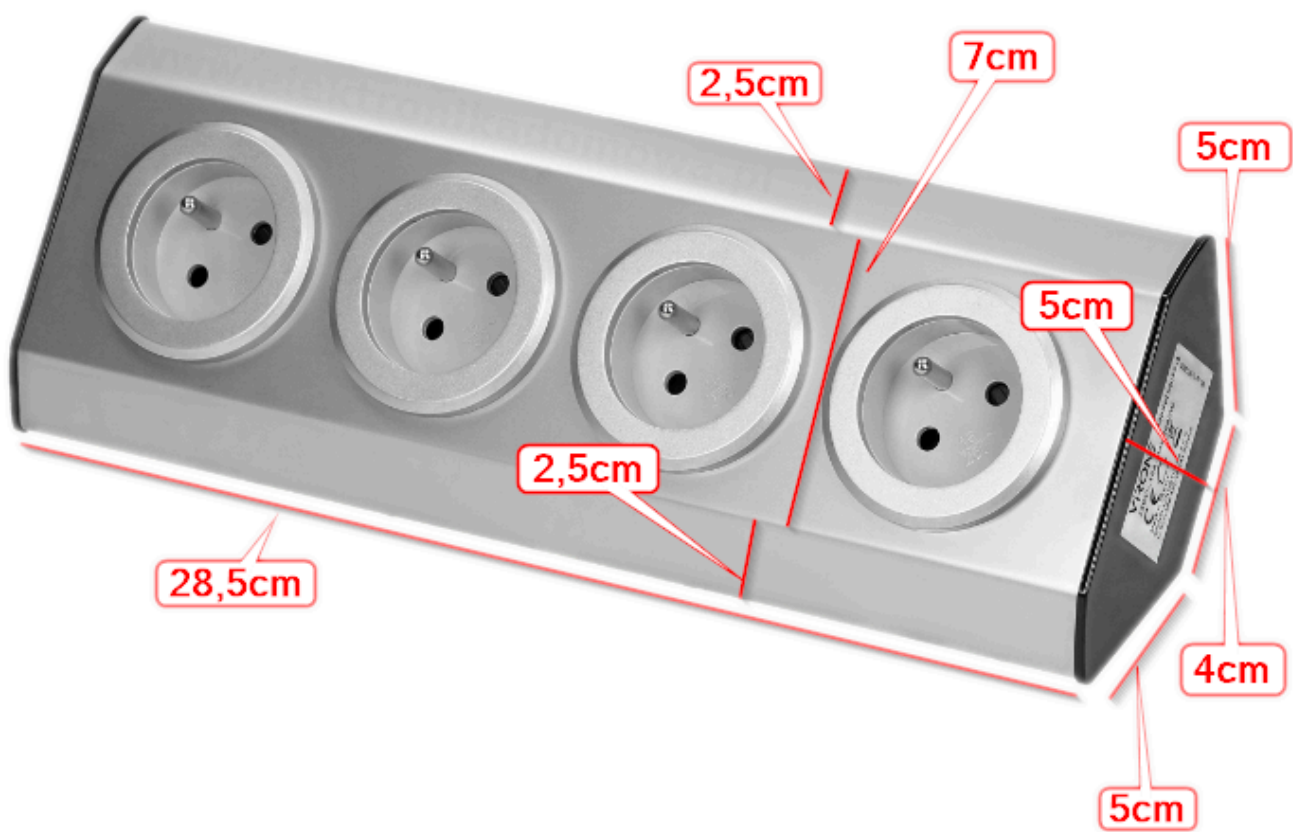

Link do produktu: <https://elektrone.pl/gniazdo-meblowe-kuchenne-montaz-na-rzepy-virone-fs-1-4x2pz-inox-p-3538.html>

## GNIAZDO MEBLOWE KUCHENNE MONTAŻ NA RZEPY VIRONE FS-1 4x2P+Z INOX

Cena brutto	<b>85,20 zł</b>
Cena netto	<b>69,27 zł</b>
Dostępność	<b>Dostępny</b>
Czas wysyłki	<b>24 godziny</b>
Numer katalogowy	<b>FS-1</b>
Kod EAN	<b>5908254801990</b>
Producent	<b>VIRONE</b>
Kabel w zestawie	<b>Nie</b>
Ilość gniazd sieciowych	<b>4</b>
Ładowarka USB	<b>Nie</b>

### Opis produktu

**Gniazdo meblowe VIRONE FS-1** posiada **4 gniazda sieciowe (2P+Z)** z uziemieniem.

Nadaje się do użytku w kuchni czy biurze - zarówno na powierzchniach płaskich, jak i w narożnikach. Montuje się je w bardzo prosty sposób - **na rzepy**. Zapewniają one stabilność i oszczędność czasu. Obudowa wykonana jest ze stali nierdzewnej **INOX**, dzięki czemu wyróżnia ją wysoka odporność i stylowy wygląd.

### Specyfikacja techniczna:

- ilość gniazd sieciowych: 4
- typ gniazda: 2P+Z
- standard gniazd: french (typ E)
- max. obciążenie: 3680W
- Średnia sprawność czynna: 83,18%
- wydajność przy niskim obciążeniu (10%): 79,23%
- przewód: brak
- ładowarka: brak
- materiał: stal nierdzewna
- montaż: podszafkowy, na rzepach
- kolor: inox
- napięcie zasilania: 230V~, 50Hz
- pobór mocy bez obciążenia: 0,059W