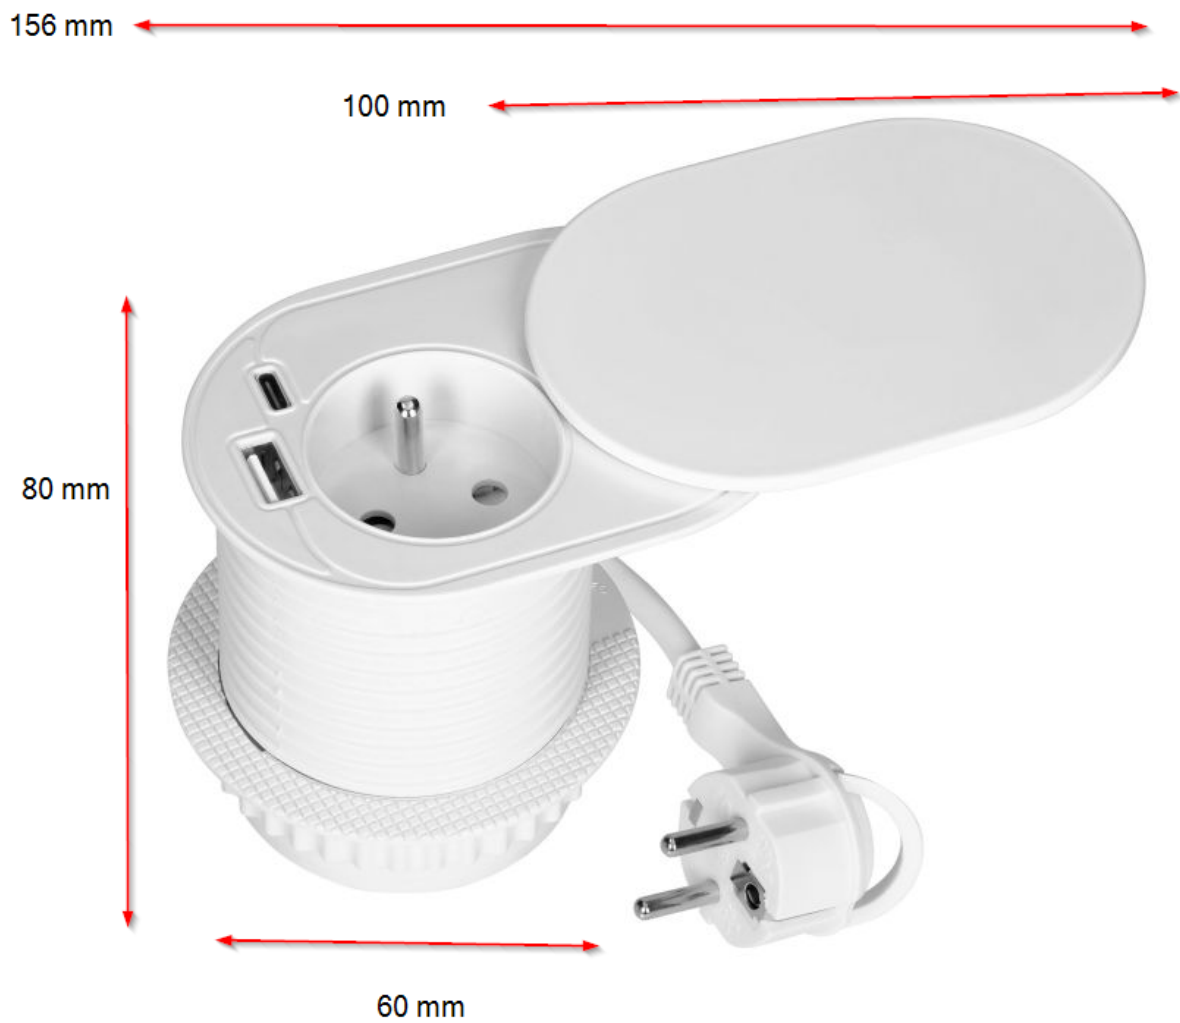

Link do produktu: <https://elektrone.pl/gniazdo-meblowe-kabel1-9m-orno-or-gm-9042w-6cm-2xusb-p-7079.html>

GNIAZDO MEBLOWE KABEL1,9m ORNO OR-GM-9042/W Ø6cm 2xUSB

Cena brutto	113,81 zł
Cena netto	92,53 zł
Dostępność	Na zamówienie: 1-2 dni
Czas wysyłki	24 godziny
Numer katalogowy	OR-GM-9042/W
Kod EAN	5908254848971
Producent	Orno
Ładowarka USB	Tak
Kabel w zestawie	Tak
Ilość gniazd sieciowych	1

Opis produktu

Wpuszczane gniazdo meblowe ORNO OR-GM-9042/W o średnicy 6 cm z pokrywką to praktyczne i estetyczne rozwiązanie przeznaczone do montażu w blatach w domu lub biurze.

Wyposażone jest w **jedno gniazdo typu francuskiego (1x2P+Z)** oraz **port USB-C o mocy do 20 W i port USB-A o mocy do 18 W**, co pozwala na jednoczesne zasilanie trzech urządzeń.

Ma **przewód o długości 1,9 m**.

Specyfikacja techniczna:

- ilość gniazd: 1
- standard gniazd: francuskie (typ E)
- obciążenie: maks. 3680W
 - port USB A: 5.0VDC/ 3.0A/ 15.0W; 9.0VDC/ 2.0A/ 18.0W; 12.0VDC/ 1.5A/ 18.0W
 - port USB C: 5.0VDC/ 3.0A/ 15.0W; 9.0VDC/ 2.22A/ 20.0W; 12.0VDC/ 1.67A/ 20.0W
- sprawność: 83,7%
- wydajność przy niskim obciążeniu (10%): 78,1%
- kabel: H05VV-F3x1,0mm²
- długość kabla: 1,9 m
- materiał: tworzywo sztuczne, aluminium
- kolor: biały
- stopień ochrony: IP20
- napięcie nominalne: 230V~, 50Hz
- prąd: maks. 16 A
- pobór mocy bez obciążenia: 0.06 W
- waga netto: 0,37kg