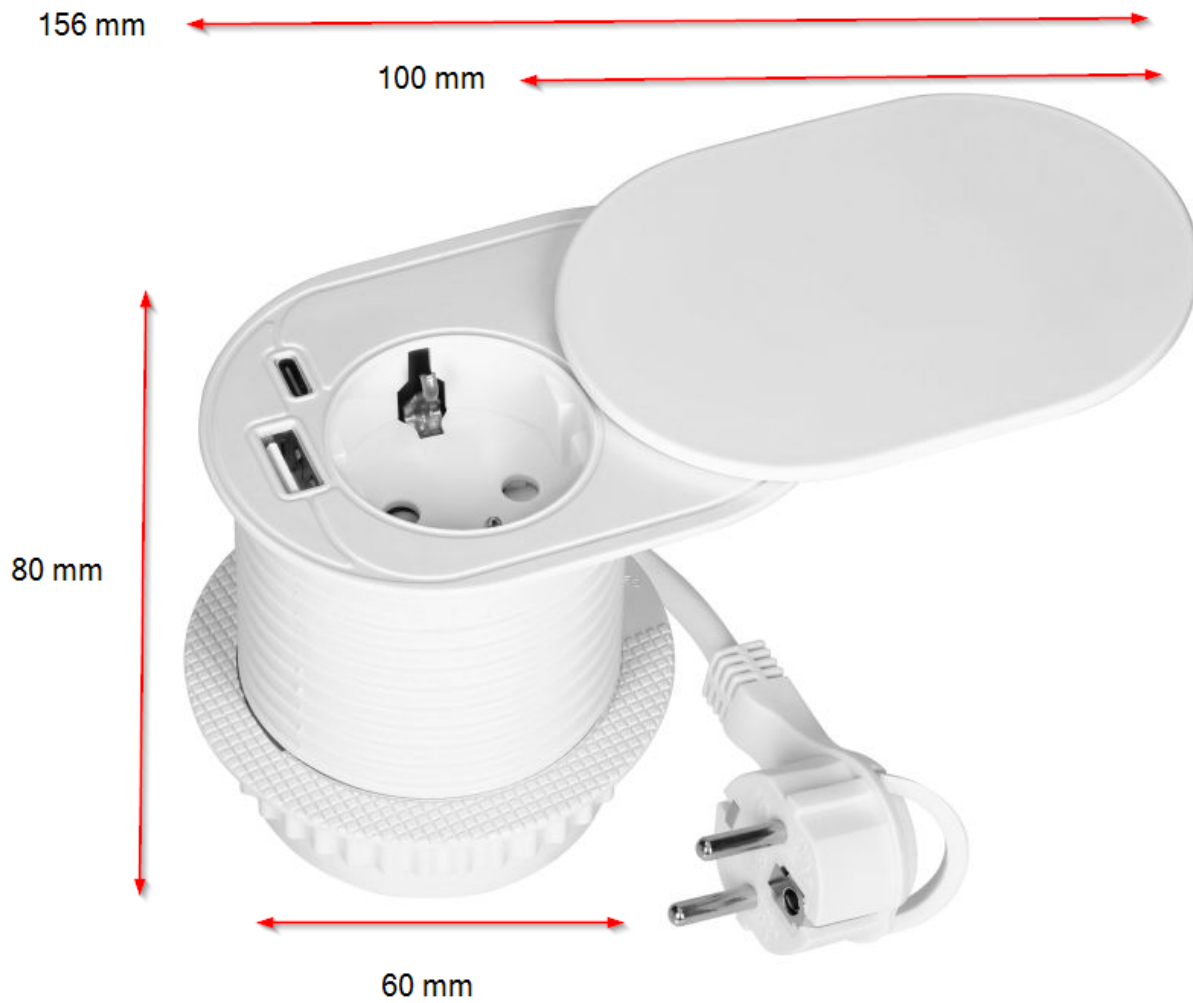

Link do produktu: <https://elektrone.pl/gniazdo-meblowe-kabel-1-9m-orno-or-gm-9042gsw-6cm-2xusb-schuko-p-7080.html>

GNIAZDO MEBLOWE KABEL 1,9m ORNO OR-GM-9042(GS)/W Ø6cm 2xUSB SCHUKO

Cena brutto	119,49 zł
Cena netto	97,15 zł
Dostępność	Na zamówienie: 1-2 dni
Czas wysyłki	24 godziny
Numer katalogowy	OR-GM-9042(GS)/W
Kod EAN	5908254848988
Producent	Orno
Ładowarka USB	Tak
Kabel w zestawie	Tak
Ilość gniazd sieciowych	1

Opis produktu

Wpuszczane gniazdo meblowe ORNO OR-GM-9042(GS)/W o średnicy 6 cm z pokrywką to praktyczne i estetyczne rozwiązanie przeznaczone do montażu w blatach w domu lub biurze.

Wyposażone jest w **jedno gniazdo typu schuko (1x2P+Z)** oraz **port USB-C o mocy do 20 W i port USB-A o mocy do 18 W**, co pozwala na jednoczesne zasilanie trzech urządzeń.

Ma **przewód o długości 1,9 m**.

Specyfikacja techniczna:

- ilość gniazd: 1
- standard gniazd: schuko (typ F)
- obciążenie: maks. 3680W
 - port USB A: 5.0VDC/ 3.0A/ 15.0W; 9.0VDC/ 2.0A/ 18.0W; 12.0VDC/ 1.5A/ 18.0W
 - port USB C: 5.0VDC/ 3.0A/ 15.0W; 9.0VDC/ 2.22A/ 20.0W; 12.0VDC/ 1.67A/ 20.0W
- sprawność: 83,7%
- wydajność przy niskim obciążeniu (10%): 78,1%
- kabel: H05VV-F3x1,5mm²
- długość kabla: 1,9 m
- materiał: tworzywo sztuczne, aluminium
- kolor: biały
- stopień ochrony: IP20
- napięcie nominalne: 230V~, 50Hz
- prąd: maks. 16 A
- pobór mocy bez obciążenia: 0.06 W
- waga netto: 0,37kg