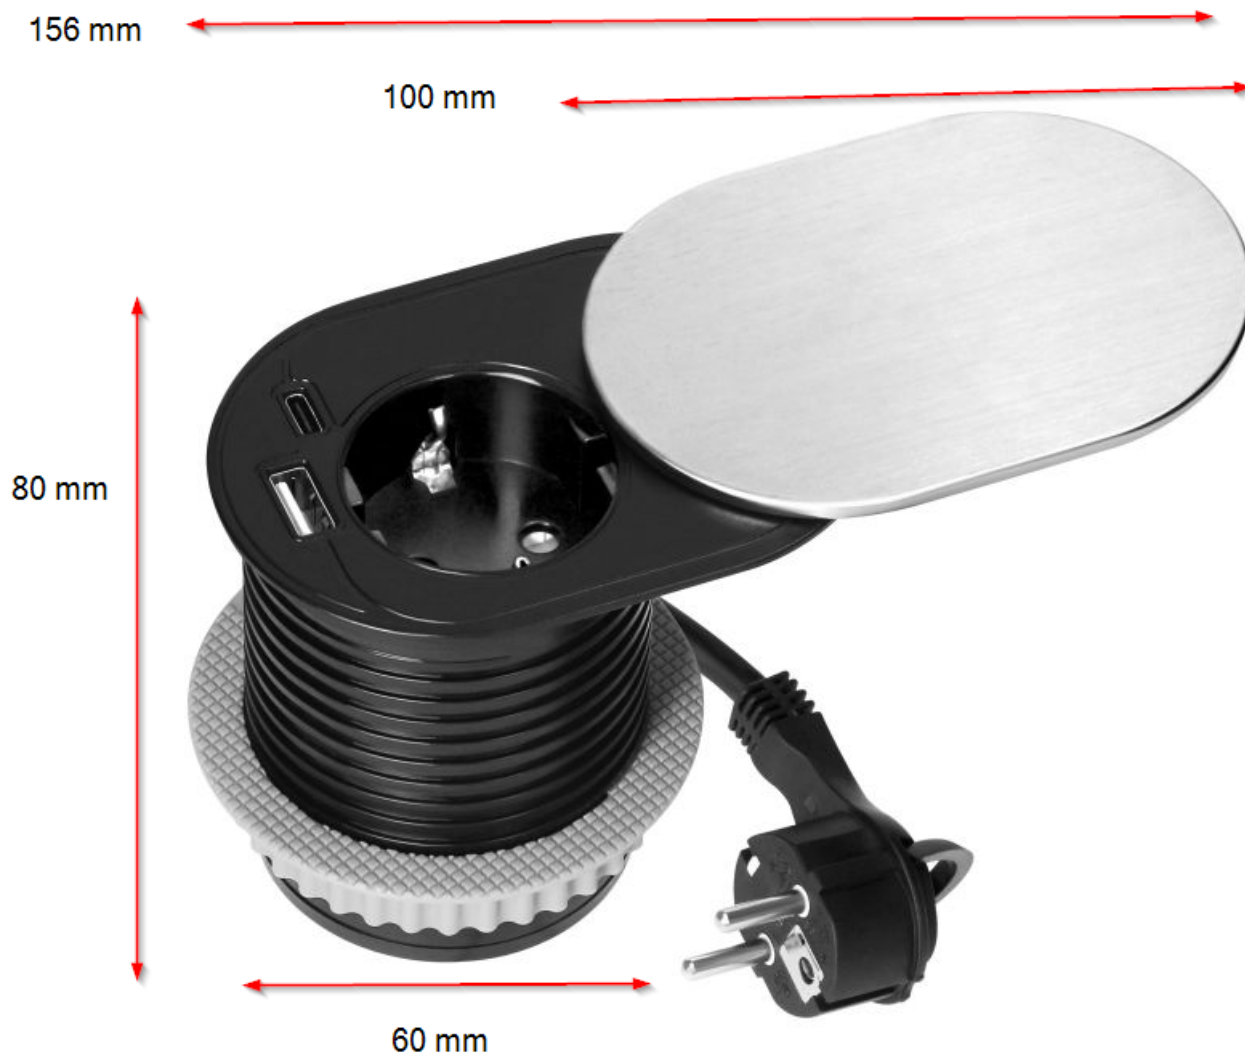

Link do produktu: <https://elektrone.pl/gniazdo-meblowe-kabel-1-9m-orno-or-gm-9042gsg-6cm-2xusb-schuko-p-7077.html>

GNIAZDO MEBLOWE KABEL 1,9m ORNO OR-GM-9042(GS)/G Ø6cm 2xUSB SCHUKO

Cena brutto	119,49 zł
Cena netto	97,15 zł
Dostępność	Na zamówienie: 1-2 dni
Czas wysyłki	24 godziny
Numer katalogowy	OR-GM-9042(GS)/G
Kod EAN	5908254847011
Producent	Orno
Ładowarka USB	Tak
Kabel w zestawie	Tak
Ilość gniazd sieciowych	1

Opis produktu

Wpuszczane gniazdo meblowe ORNO OR-GM-9042(GS)/G o średnicy 6 cm z pokrywką to praktyczne i estetyczne rozwiązanie przeznaczone do montażu w blatach w domu lub biurze.

Wyposażone jest w **jedno gniazdo typu schuko (1x2P+Z)** oraz **port USB-C o mocy do 20 W i port USB-A o mocy do 18 W**, co pozwala na jednoczesne zasilanie trzech urządzeń.

Ma **przewód o długości 1,9**.

Specyfikacja techniczna:

- ilość gniazd: 1
- standard gniazd: schuko (typ F)
- obciążenie: maks. 3680W
 - port USB A: 5.0VDC/ 3.0A/ 15.0W; 9.0VDC/ 2.0A/ 18.0W; 12.0VDC/ 1.5A/ 18.0W
 - port USB C: 5.0VDC/ 3.0A/ 15.0W; 9.0VDC/ 2.22A/ 20.0W; 12.0VDC/ 1.67A/ 20.0W
- sprawność: 83,7%
- wydajność przy niskim obciążeniu (10%): 78,1%
- kabel: H05VV-F3x1,5mm²
- długość kabla: 1,9 m
- materiał: tworzywo sztuczne, aluminium
- kolor: srebrny
- stopień ochrony: IP20
- napięcie nominalne: 230V~, 50Hz
- prąd: maks. 16 A
- pobór mocy bez obciążenia: 0.06 W
- waga netto: 0,37kg