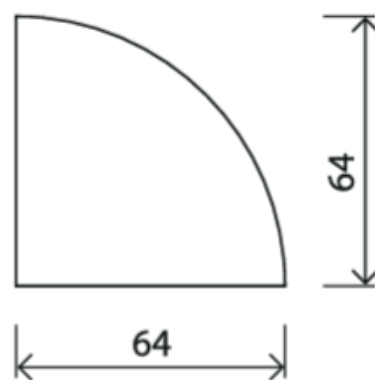

Model ten wyposażono w **dwa gniazda francuskie 2P+Z** oraz **przewód o przekroju 3x1,5 mm² i długości 0,6 m**.

Maksymalna **moc obciążenia wynosi 3680 W**, co pozwala na **jednoczesne korzystanie z dwóch urządzeń**. Dodatkowo gniazdo posiada porty **USB-A oraz USB-C**, umożliwiające ładowanie sprzętu mobilnego.

Specyfikacja techniczna:

- ilość gniazd: 2
- standard gniazd: francuskie (typ E)
- obciążenie: max. 3680W
- ilość portów USB: 2 (1x USB-A, 1x USB-C)
- typy portów USB:
 - USB-A : 5VDC / 2A, max. 10W
 - USB-C: 5VDC / 2,5A, max. 12W
- całkowita moc wyjściowa USB (port A+C): 5VDC / 2,4A, max.15A
- średnia sprawność czynna: 82,40%
- wydajność przy niskim obciążeniu (10%): 76%
- przewód: 3x1,5mm²
- długość przewodu: 0,6 m
- materiał: tworzywo sztuczne
- kolor: biało-srebrny
- stopień ochrony: IP20
- napięcie nominalne: 230V~, 50Hz
- prąd: max. 16A
- pobór mocy bez obciążenia: ≤75 mW
- wymiary: 64 x 190 x 64mm
- waga netto: 0,455kg