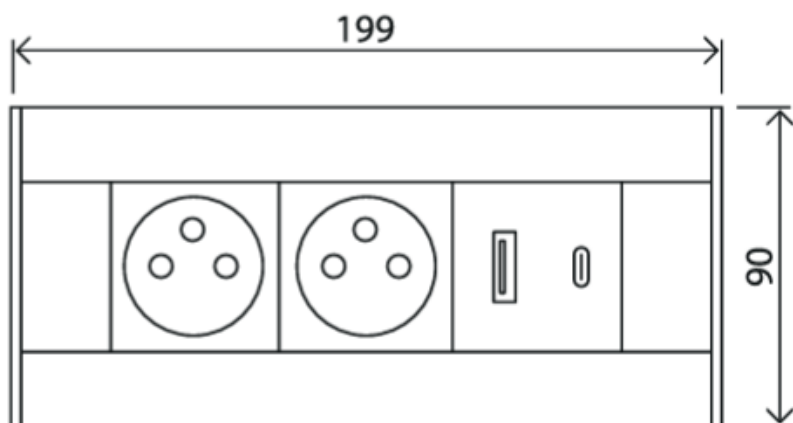

Opis produktu

Gniazdo meblowe ORNO OR-GM-9039/W-G przeznaczone jest do **montażu natynkowego** w narożnikach, w miejscach, gdzie potrzebny jest dostęp do **zasilania 230 V** w suchym **środoisku (IP20)**.

Model ten wyposażono w **dwa gniazda francuskie 2P+Z** oraz **przewód o przekroju 3x1,5 mm² i długości 0,6 m**.

Maksymalna **moc obciążenia wynosi 3680 W**, co pozwala na **jednoczesne korzystanie z dwóch urządzeń**. Dodatkowo gniazdo posiada porty **USB-A oraz USB-C**, umożliwiające ładowanie sprzętu mobilnego.

Specyfikacja techniczna:

- ilość gniazd: 2
- standard gniazd: francuskie (typ E)
- obciążenie: max. 3680W
- ilość portów USB: 2 (1x USB-A, 1x USB-C)
- typy portów USB:
 - USB-A : 5VDC / 2A, max. 10W
 - USB-C: 5VDC / 2,5A, max. 12W
- całkowita moc wyjściowa USB (port A+C): 5VDC / 2,4A, max.15A
- średnia sprawność czynna: 82,40%
- wydajność przy niskim obciążeniu (10%): 76%
- przewód: 3x1,5mm²
- długość przewodu: 0,6 m
- materiał: tworzywo sztuczne
- kolor: biało-srebrny
- stopień ochrony: IP20
- napięcie nominalne: 230V~, 50Hz
- prąd: max. 16A
- pobór mocy bez obciążenia: ≤75 mW
- wymiary: 64 x 190 x 64mm
- waga netto: 0,455kg