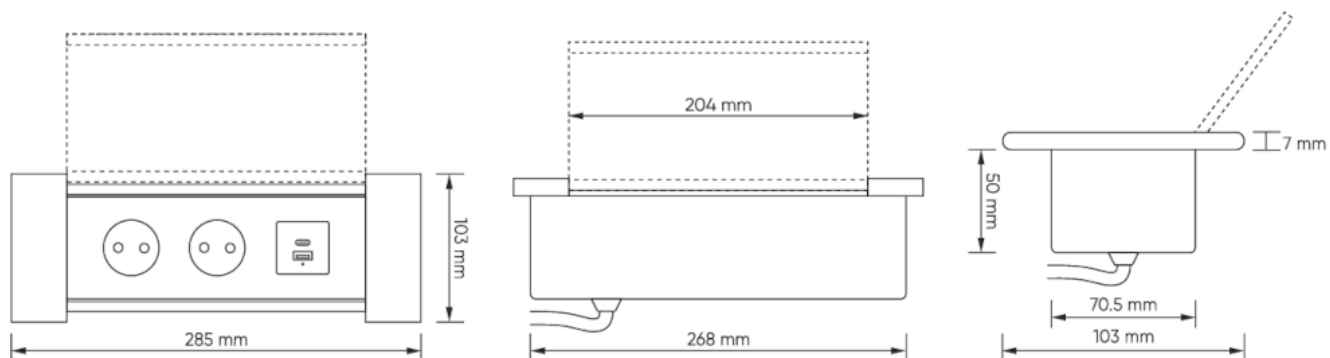

Opis produktu

Wpustowe gniazdo meblowe ORNO OR-GM-9048(GS)/B z płaskim, frezowanym rantem to praktyczny i estetyczny element wyposażenia, który dobrze sprawdzi się zarówno w przestrzeniach domowych, jak i biurowych.

Model ten oferuje **2 gniazda w standardzie schuko** oraz **przewód o długości 1,5 m**.

Dodatkowym atutem są **wbudowane porty USB typu A i C (5V/3,6A)**, pozwalające na wygodne ładowanie smartfonów i innych urządzeń mobilnych bez potrzeby użycia dodatkowych ładowarek.

Specyfikacja techniczna:

- ilość gniazd: 2
- typ gniazda: 2P+Z
- standard gniazd: schuko (typ F)
- obciążenie: max. 3680W
- ilość portów USB: 2
- typ złącz USB:
 - USB-A: 5V DC / 3,6A / 18W
 - USB-C: 5V DC / 3,6A / 18W
- całkowita moc wyjściowa USB (port A+C): 5V / 3,6A / 18W
- średnia sprawność czynna: 85,17%
- wydajność przy obciążeniu 10%: 80%
- kabel: 3x 1,5 mm²
- długość kabla: 1,5 m
- materiał: aluminium + tworzywo sztuczne
- kolor: czarny
- model: prostokątny, do wbudowania, uchylny
- stopień ochrony: IP20
- napięcie nominalne: 230V~, 50Hz
- prąd: maks. 16 A
- pobór mocy bez obciążenia: ≤75 mW
- wymiary: 285 x 103 x 57 mm

- wymiary montażowe: 272 × 73 mm
- grubość rantu: 7 mm
- waga netto: 1,234 kg

W zestawie:

- gniazdo Orno OR-GM-9048(GS)/B - 1 szt;
- instrukcja obsługi.