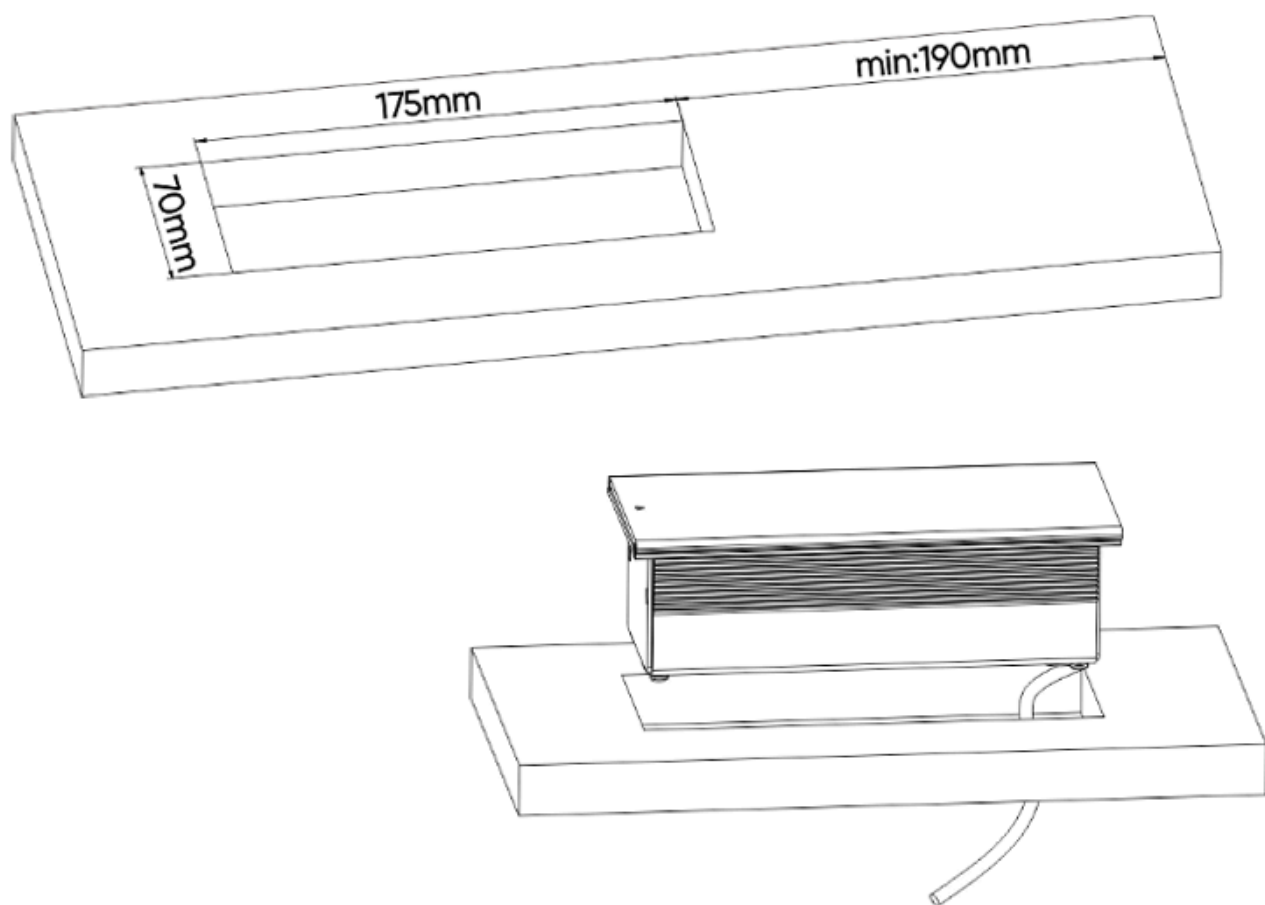

Opis produktu

Gniazdo meblowe ORNO OR-GM-9043(GS)/G z przesuwaną klapką to estetyczne i praktyczne rozwiązanie przeznaczone do montażu w blacie lub biurku, zapewniające łatwy dostęp do zasilania oraz ładowania urządzeń mobilnych.

Model wyposażono w **dwa gniazda typu schuko o maksymalnej mocy obciążenia 3680 W**, a także **dwa porty do ładowania: USB-A i USB-C** o łącznych **parametrach 5 V / 4,2 A**.

Urządzenie posiada **przewód** zasilający o **długości 1,8 m**, co ułatwia podłączenie do instalacji elektrycznej.

Specyfikacja techniczna:

- ilość gniazd: 2
- typ gniazda: 2P+Z
- standard gniazd: schuko (typ F)
- obciążenie: max. 3680W
- ilość portów USB: 2 (1x USB-A, 1x USB-C)
- typy portów USB:
 - USB-A: 5VDC / 2,1A, maks. 10,5W
 - USB-C: 5VDC / 2,1A, maks. 10,5W
- całkowita moc wyjściowa USB (port A+C): 5VDC / 4.2A, maks. 21W
- średnia sprawność czynna: 83%
- wydajność przy niskim obciążeniu (10%): 84%
- przewód: 3x1,5 mm²
- długość przewodu: 1,5 m
- materiał: tworzywo sztuczne + aluminium
- kolor: srebrny
- stopień ochrony: IP20
- napięcie nominalne: 230V~, 50Hz
- prąd: max. 16A
- pobór mocy bez obciążenia: 0,1W

- wymiary: 190 x 86 x 65 mm (dł. x szer. x wys.)
- waga netto: 0.90 kg

W zestawie:

- gniazdo meblowe ORNO OR-GM-9043(GS)/G - 1 szt.
- instrukcja obsługi.