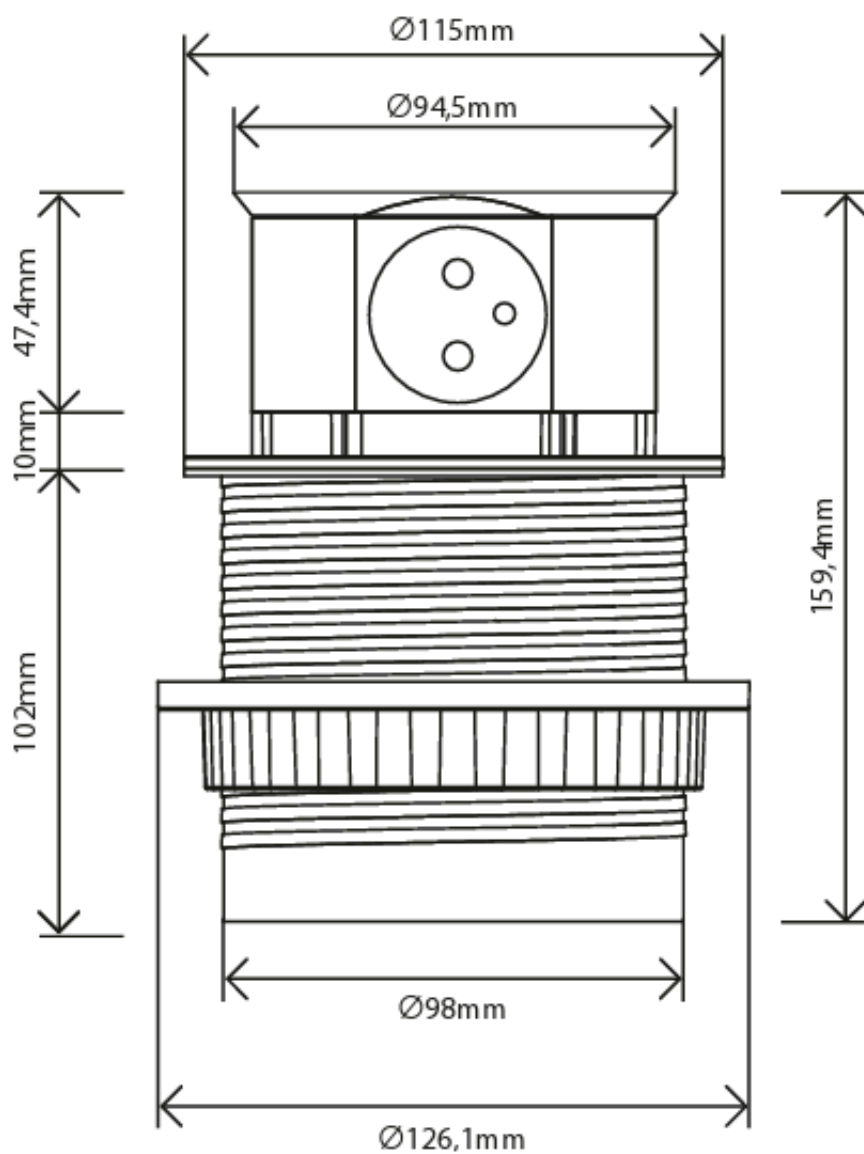

Link do produktu: <https://elektrone.pl/gniazdo-meblowe-10cm-or-no-or-gm-9049gsg-2xusb-kabel-1-5m-p-7089.html>

GNIAZDO MEBLOWE Ø10cm ORNO OR-GM-9049(GS)/G 2xUSB KABEL 1,5m

Cena brutto	194,41 zł
Cena netto	158,06 zł
Dostępność	Na zamówienie: 1-2 dni
Czas wysyłki	24 godziny
Numer katalogowy	OR-GM-9049(GS)/G
Kod EAN	5908254851056
Producent	Orno
Ładowarka USB	Tak
Kabel w zestawie	Tak
Ilość gniazd sieciowych	3

Opis produktu

Wysuwane gniazdo meblowe ORNO OR-GM-9049(GS)/G o średnicy 10 cm to praktyczne i eleganckie rozwiązanie do kuchni, biura lub salonu, które umożliwia wygodne korzystanie z zasilania bez zajmowania przestrzeni na blacie.

Model wyposażono w **3 gniazda typu schuko (2P+Z)** oraz **przewód o długości 1,5 m**.

Zintegrowane **2 porty USB-A i USB-C** pozwalają na szybkie ładowanie smartfonów i innych urządzeń mobilnych.

Specyfikacja techniczna:

- ilość gniazd sieciowych: 3
- typ gniazd: 2P+Z
- standard gniazd: schuko (typ F)
- obciążenie: max. 3680W
- ilość portów USB: 2 (1x USB-A, 1x USB-C)
- typy portów USB:
- USB-A: 5V / 3A (max. 15W), 9V / 2A (max. 18W), 12V / 1.5A (max. 18W)
- USB-C: 5V / 3A (max. 15W), 9V / 2.22A (max. 20W), 12V / 1.67A (max. 20W)
- całkowita moc wyjściowa USB (port A+C): 5V / 3A (max. 15W)
- średnia sprawność czynna: 82.7%
- wydajność przy niskim obciążeniu (10%): 74%
- kabel: 3x1,5mm²
- długość kabla: 1,5 m
- materiał: aluminium + tworzywo sztuczne
- kolor: srebrny
- model: okrągły, do wbudowania, wysuwany
- stopień ochrony: IP20
- napięcie nominalne: 230V~, 50Hz
- prąd: maks. 16 A
- pobór mocy bez obciążenia: 0.08W
- wymiary: ø126,1 x 159,4mm
- waga netto: 0,74 kg