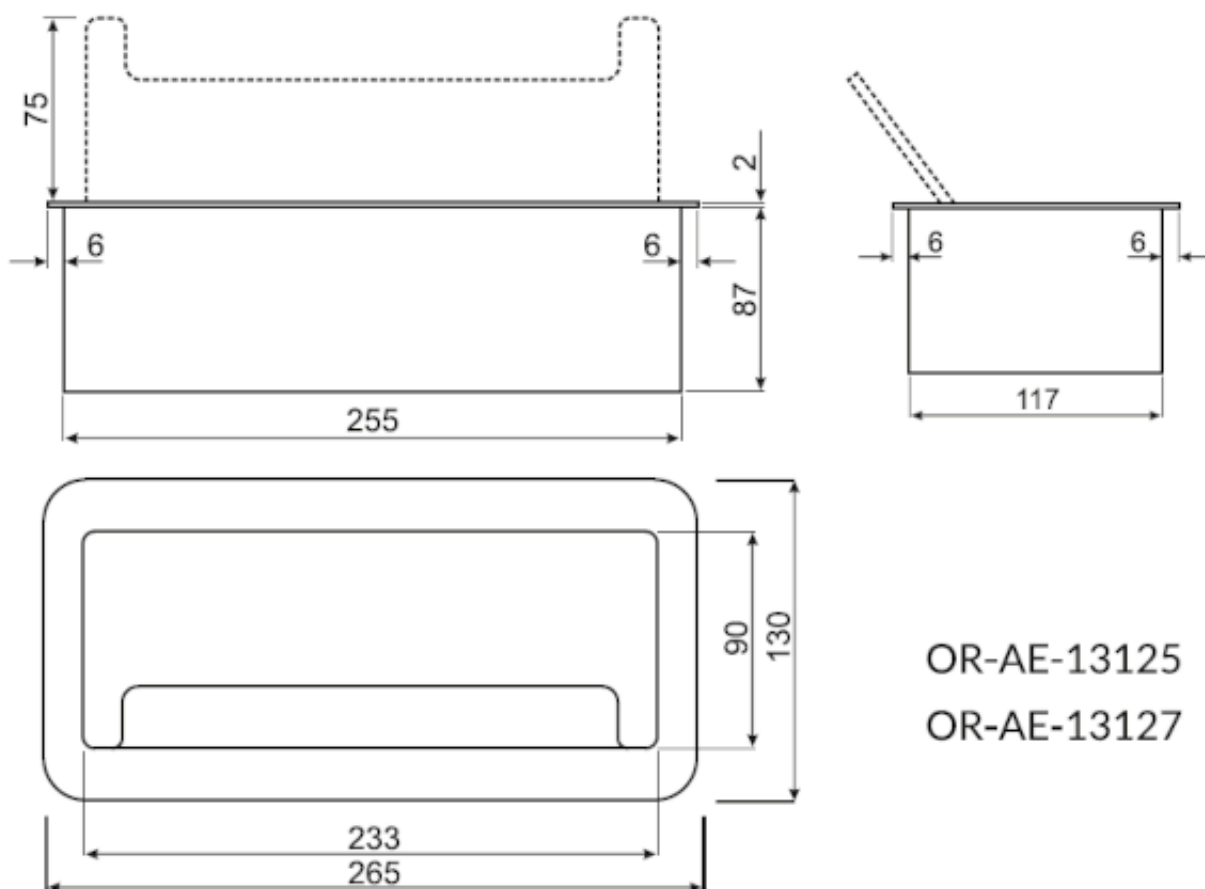

Link do produktu: <https://elektrone.pl/gniazda-wpuszczane-w-blat-or-no-or-ae-13125bgs-2x2pz-schuko-p-2479.html>

GNIAZDA WPUSZCZANE W BLAT ORNO OR-AE-13125/B(GS) 2x2P+Z SCHUKO

Cena brutto	210,08 zł
Cena netto	170,80 zł
Dostępność	Produkt archiwalny
Czas wysyłki	24 godziny
Numer katalogowy	OR-AE-13125/B(GS)
Kod EAN	5902560328042
Producent	Orno
Kabel w zestawie	Tak
Ilość gniazd sieciowych	2
Ładowarka USB	Tak

Opis produktu

Gniazdo meblowe ORNO OR-AE-13125/B(GS) posiada panel z **2 gniazdami sieciowymi (2P+Z, typ schuko)** z uziemieniem i przesłonami torów prądowych, a także **2 porty ładowarki USB**.

Nadaje się do **montażu wpuszczanego w blat**. Posiada także szczelinę wykończoną szczotką przeciwkurzową.

Specyfikacja techniczna:

- ilość gniazd: 2
- typ gniazd: 2P+Z
- standard gniazd: schuko (typ F)
- max. obciążenie: 3600W
- ładowarka USB: tak, 2 porty
- napięcie wyjściowe ładowarki USB: 5VDC /2.1A
- dł. przewodu: 1.5 m
- 2 gniazda Network
- materiał: stop cynku + blacha stalowa
- kolor: srebrny
- stopień ochrony: IP20
- montaż: wpuszczane w blat
- napięcie zasilania: 230V~, 50Hz
- max. natężenie prądu: 16A
- grubość rantu: 2 mm
- wymiary: 266 x 130 x 77 mm
- wymiary otworu montażowego: 255 x 117 x 87 mm
- waga netto: 1,4 kg