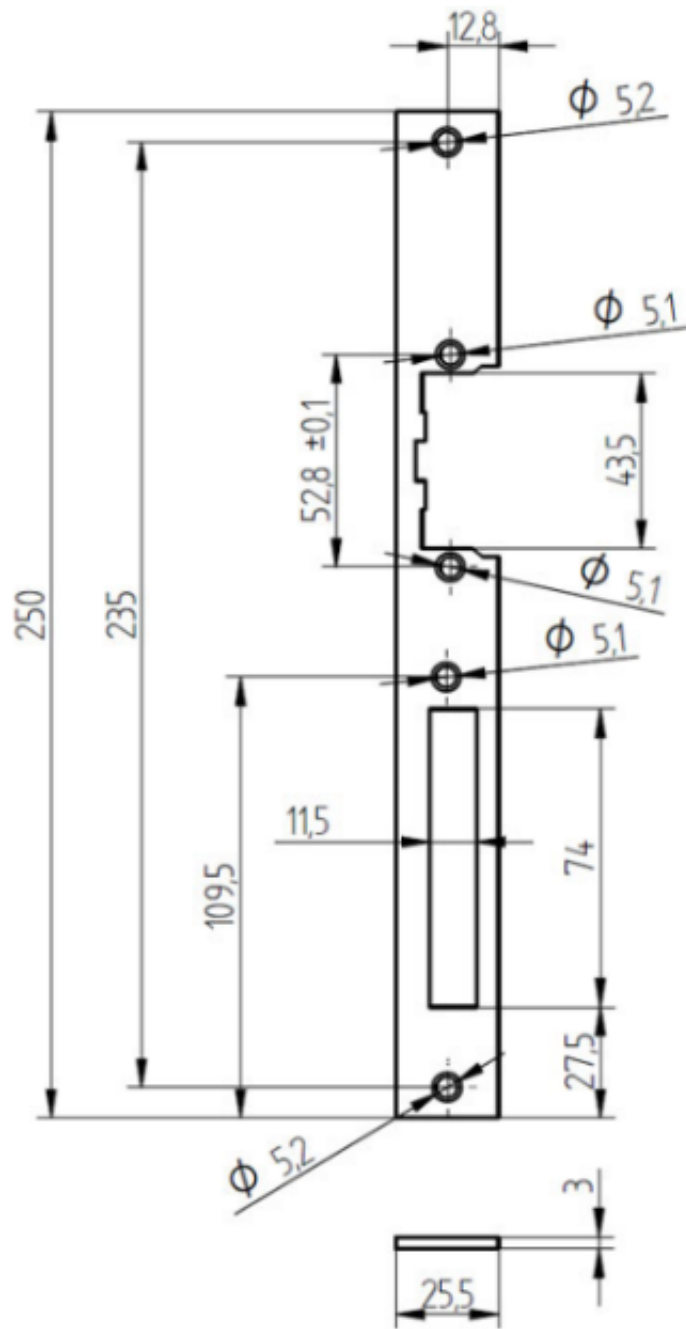

- wykończenie powierzchni: brak (surowa blacha, fosforanowa)
- grubość blachy: 2 mm (kasety) 2,5 mm (odbojnik)
- sposób montażu: wkręty M5 lub M6 albo spaw
- mocowanie: za pomocą sztyldy długiego lub krótkiego
- waga: 1 kg

Szyld malowany długi Elektra Plus SP2501-M

dedykowany jest do

drzwi lewych i prawych.

Pokryty jest powłoką proszkową w kolorze stalowym, jasnym.

Specyfikacja techniczna:

- długość: 250 mm
- szerokość: 25,5 mm
- grubość: 3 mm
- waga: 0,1 kg

Odchyłka globalna $\pm 0,2$

W zestawie: