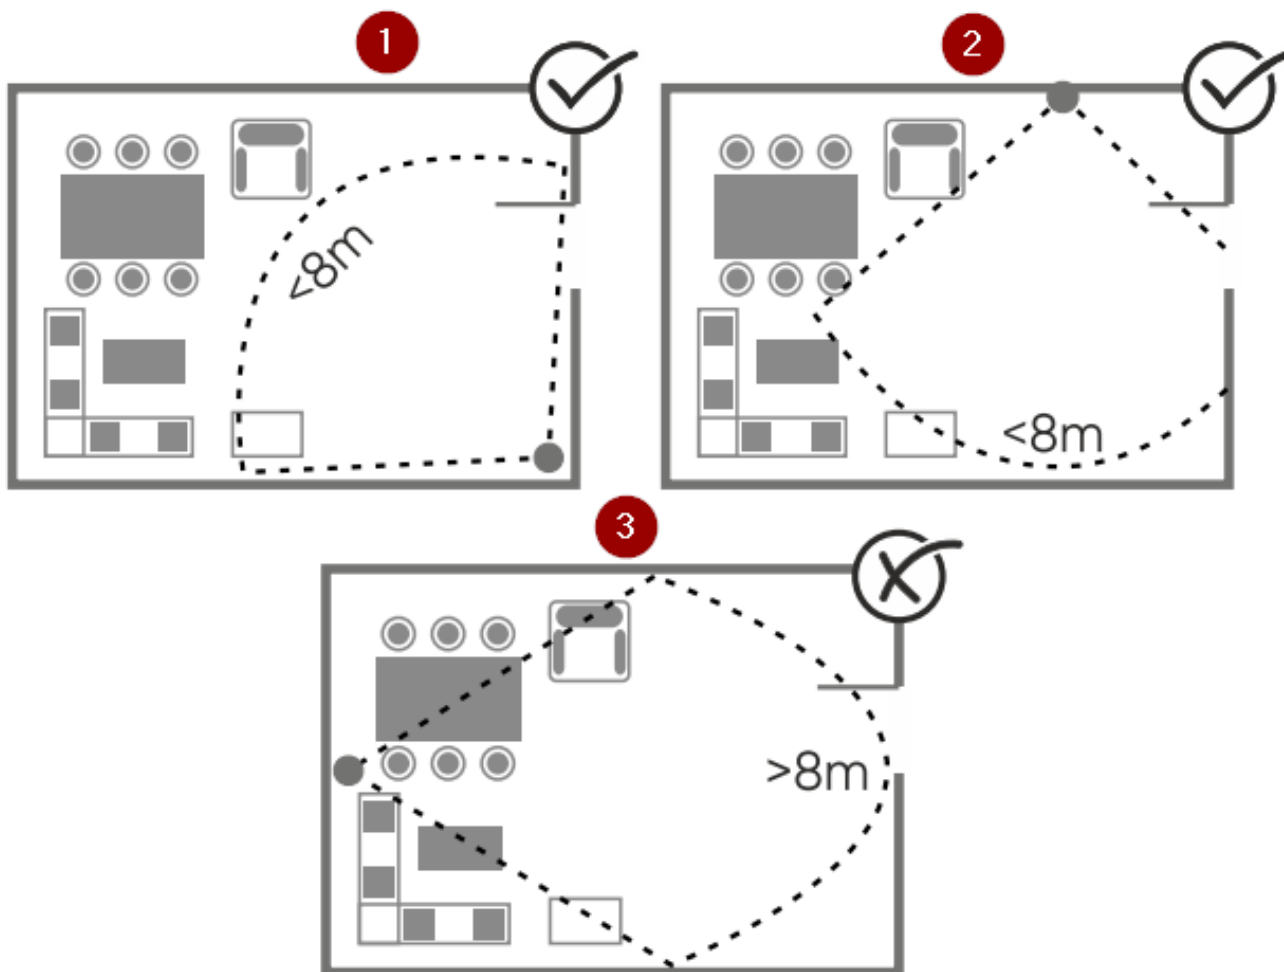

Opis produktu

Czujka ruchu PIR Orno OR-SH-17600/W wykorzystuje podczerwień do precyzyjnego **wykrywania ruchu w zasięgu detekcji**. Dzięki współpracy z aplikacją **Tuya Smart** możliwe jest **zdalne sterowanie i monitorowanie** z dowolnego miejsca na świecie za pomocą smartfona z systemem Android lub iOS.

Cechy produktu:

- detekcja podczerwieni (PIR)
- łączność Wi-Fi i aplikacja Tuya Smart (Android i iOS)
- łatwa konfiguracja i personalizacja (możliwość dostosowania np. czułości detekcji, czasu reakcji czy obszaru działania)
- integracja z innymi urządzeniami SMART (np. kamerami monitoringu, oświetleniem)
- łatwy montaż (ramię mocujące umożliwia precyzyjne ustawienie kąta działania czujnika, a montaż na kleju lub śrubie jest szybki i prosty)

1. **Montaż prawidłowy** - czujnik zamontowany w rogu
2. **Montaż prawidłowy** - czujnik zamontowany na ścianie, niczym nie zasłonięty kąt widzenia
3. **Montaż nieprawidłowy** - w polu widzenia czujnika są przeszkody, które uniemożliwiają prawidłową detekcję.

Specyfikacja techniczna:

- system komunikacji: bezprzewodowy
- częstotliwość sieci bezprzewodowej: 2.4GHz (802.11b/g/n)
- max. moc nadawania: <100mW EIRP
- kąt detekcji: 100° (w poziomie)
- zasięg detekcji: <8m
- opóźnienie czasowe: 60s
- prędkość wykrywanego obiektu: 0,5-1m/s
- współpraca z WiFi
- kompatybilny z Amazon Alexa, Tuya Smart, Asystentem Google
- materiał: tworzywo sztuczne
- stopień ochrony: IP20
- montaż: natynkowy (naklejany lub przykręcany)
- wysokość montażu: 2-2,5m
- temperatura pracy: 0°C...50°C
- wilgotność pracy: 10-90%RH (bez kondensacji)
- kolor: biały
- zasilanie: 2x AAA (w zestawie)
- napięcie nominalne: 3V DC
- pobór prądu: ≤65mA (praca), ≤50uA (czuwanie)
- wymiary: 61 x 41 x 53 mm